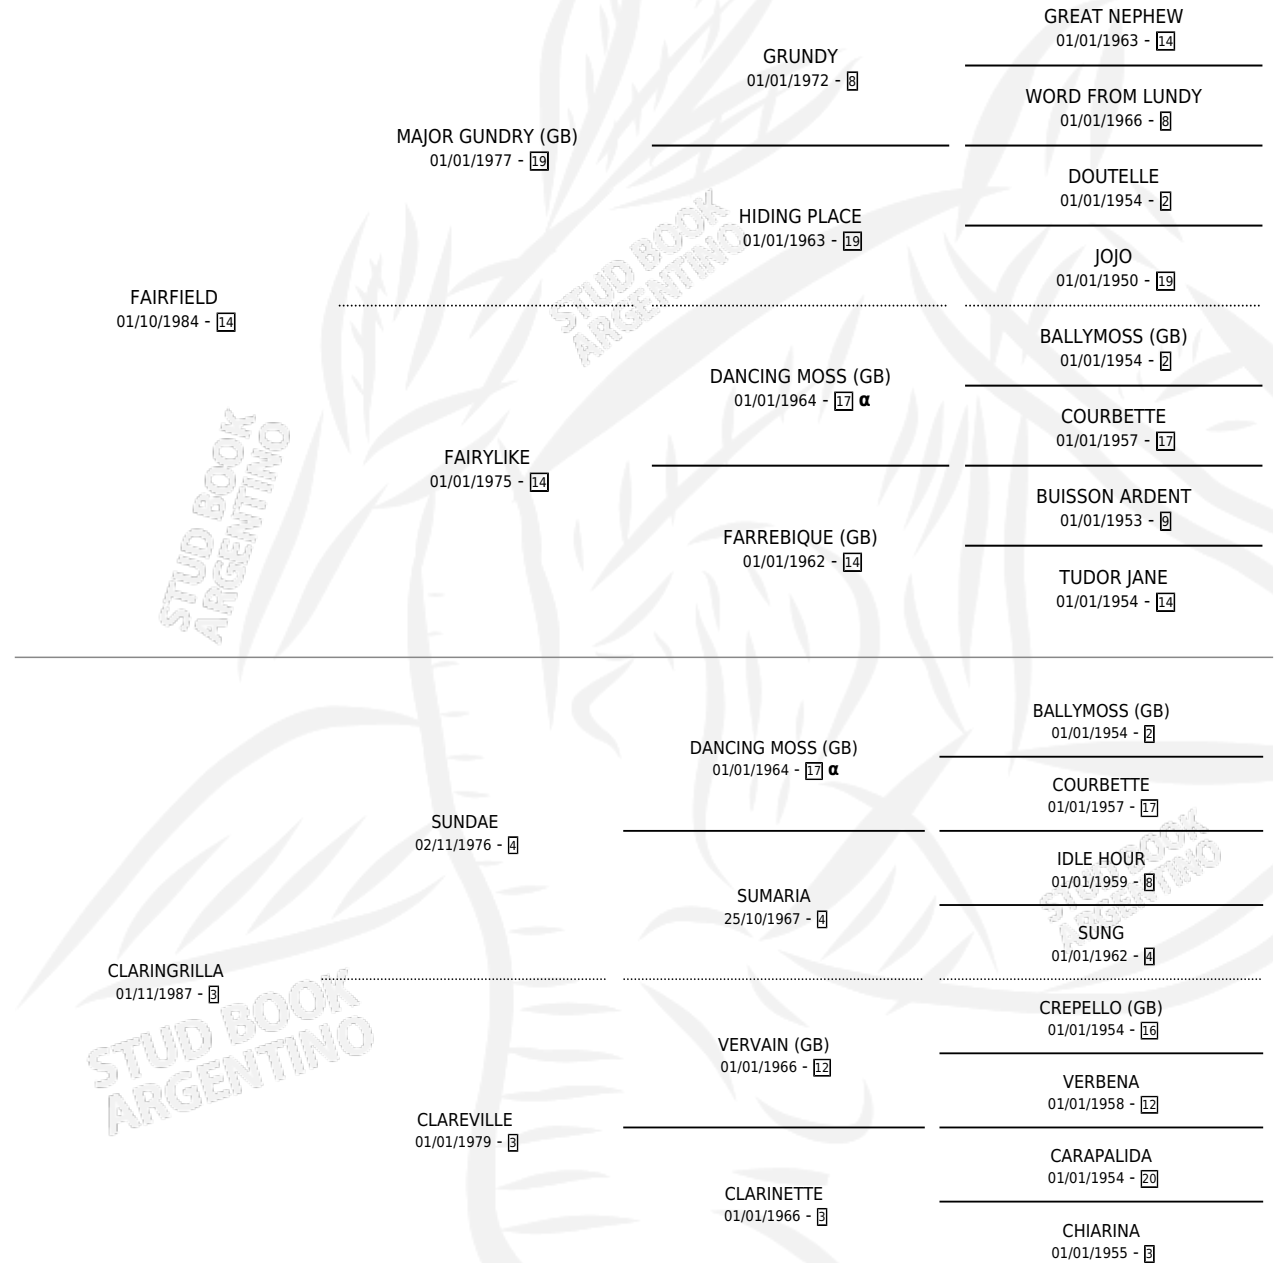

GRILLAFIELD

por **FAIRFIELD** y **CLARINGRILLA** por **SUNDAE**

Argentina · Hembra · Tordillo · SP · 21/09/1995
Familia 3-I · Volumen 35

ESTADO

TIPIFICACIÓN SANGUÍNEA	X
TIPIFICACIÓN POR ADN	X
PASAPORTE	X
IDENTIFICACIÓN POR MICROCHIP	X
REPRODUCTOR	X

Lugar de nacimiento: La Alianza

Criador: Sin dato

PEDIGREE

INBREEDING : α

GRILLAFIELD

Datos oficiales del Stud Book Argentino

Documento generado el 03/05/2026

studbook.org.ar