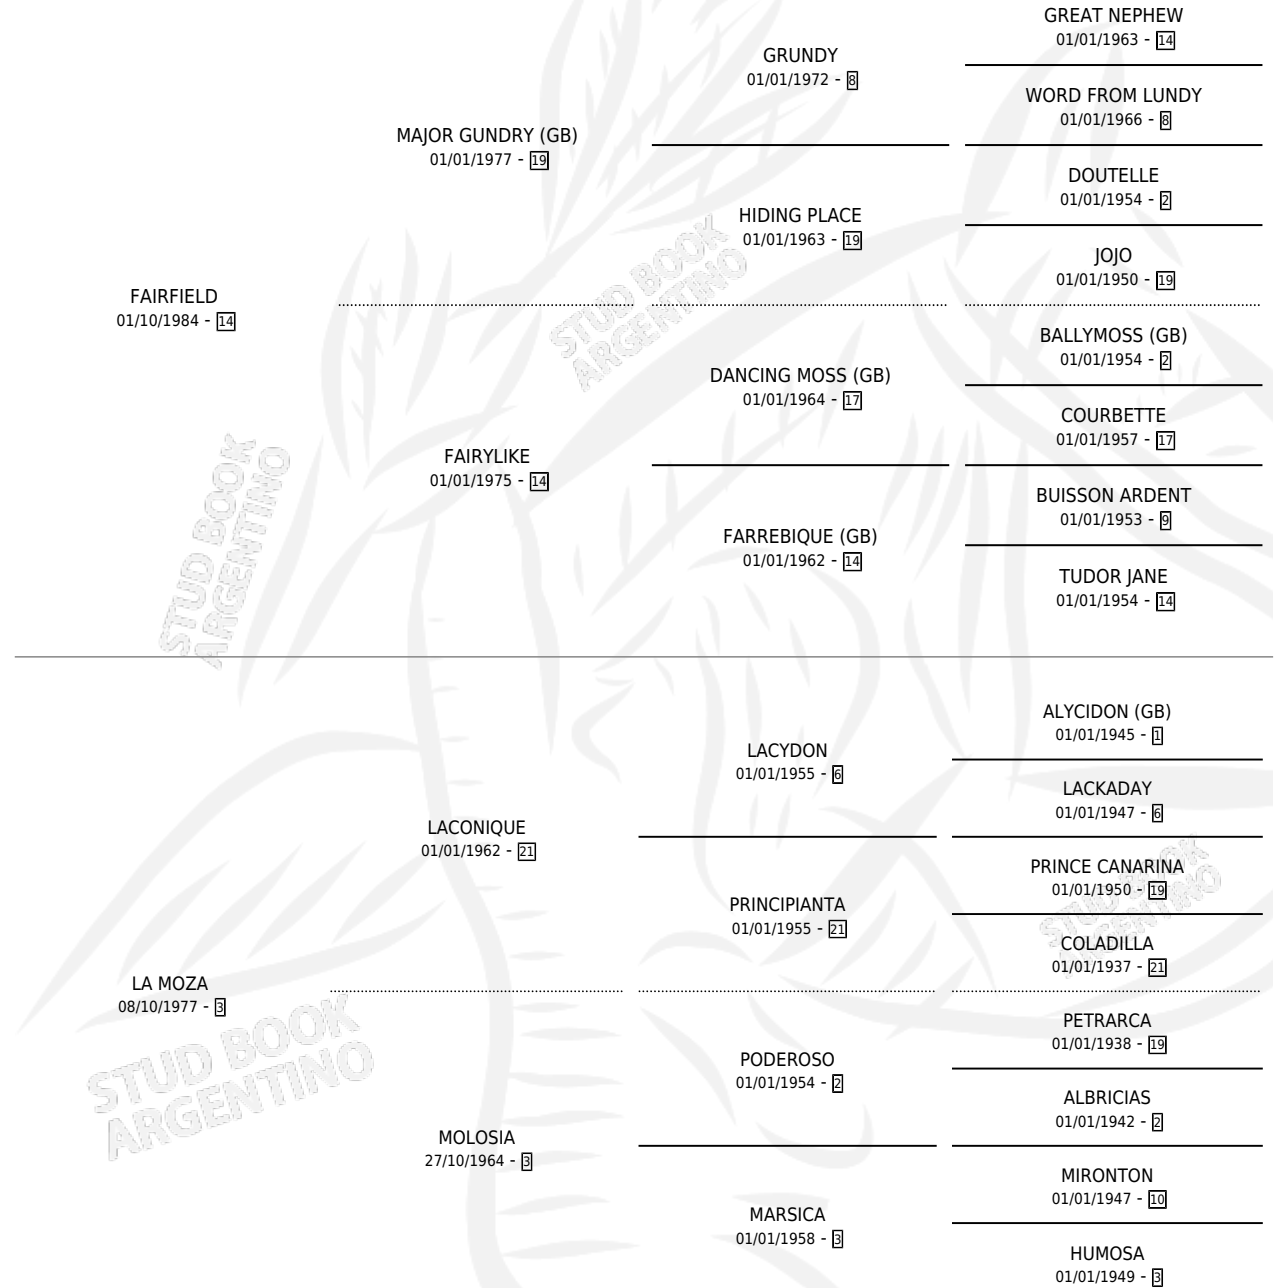

MOZAFIELD

por **FAIRFIELD** y **LA MOZA** por **LACONIQUE**

Argentina · Hembra · Tordillo · SP · 05/10/1995
Familia 3 · Volumen 35

ESTADO

TIPIFICACIÓN SANGUÍNEA	X
TIPIFICACIÓN POR ADN	X
PASAPORTE	X
IDENTIFICACIÓN POR MICROCHIP	X
REPRODUCTOR	X

Lugar de nacimiento: La Alianza

Criador: Sin dato

PEDIGREE

MOZAFIELD

Datos oficiales del Stud Book Argentino

Documento generado el 04/05/2026

studbook.org.ar