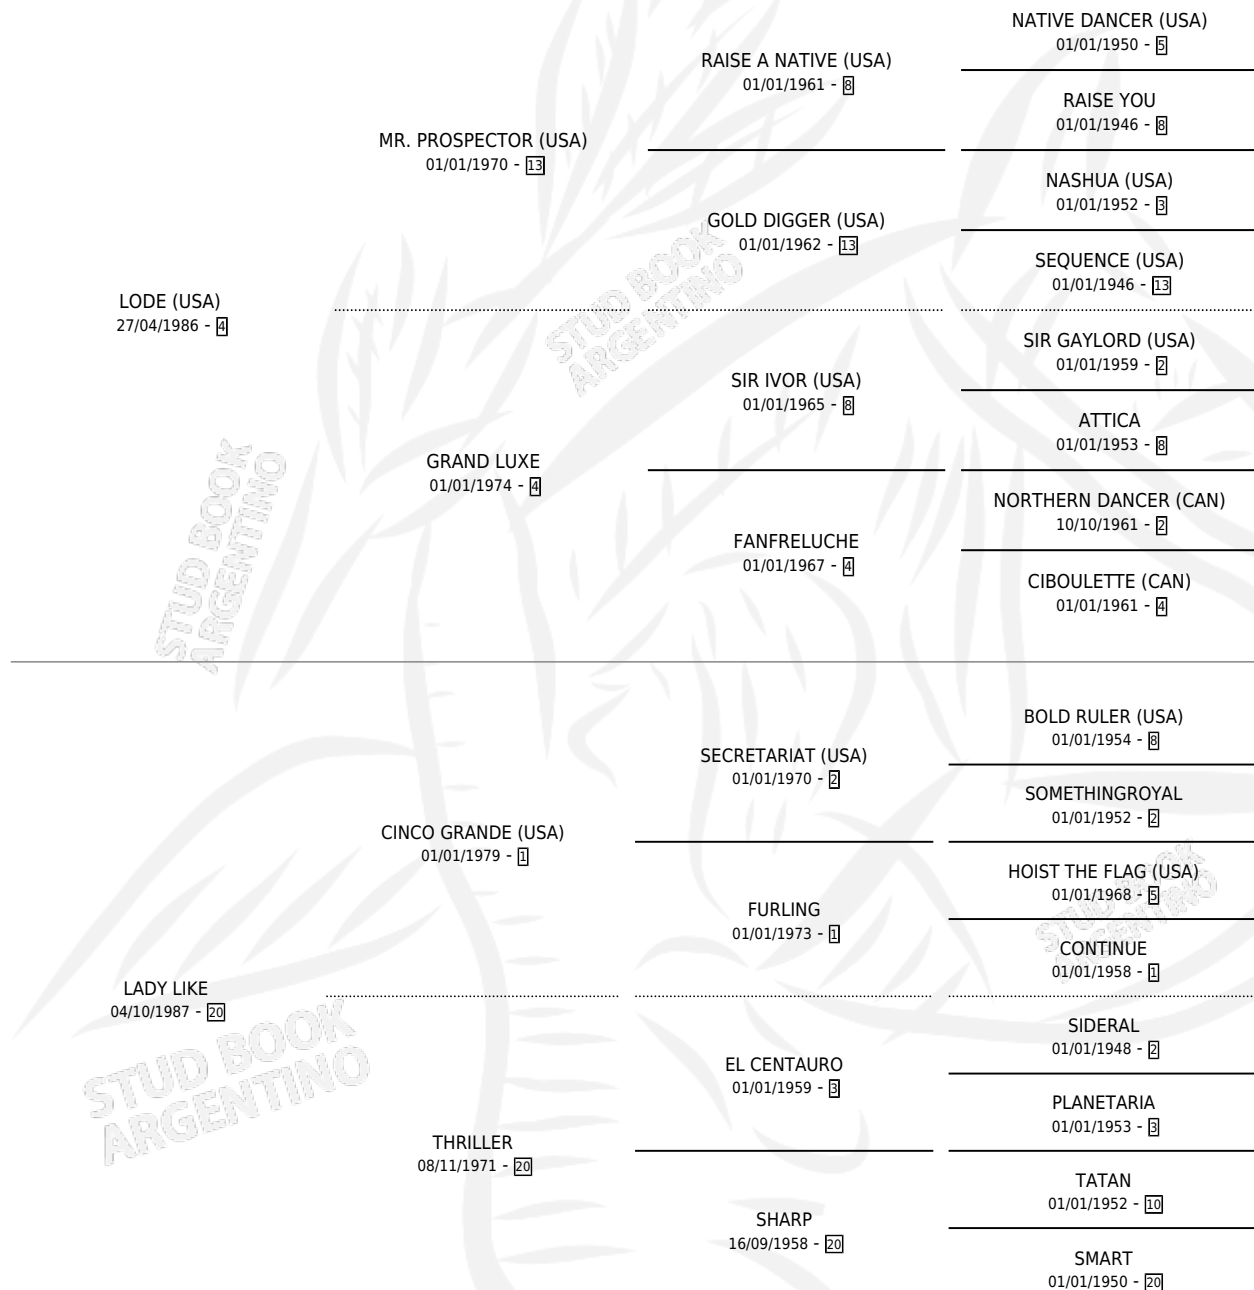

LADY LODE

por **LODE (USA)** y **LADY LIKE** por **CINCO GRANDE (USA)**

Argentina · Hembra · Alazan · SP · 08/10/1995
Familia 20-a · Volumen 35

ESTADO

TIPIFICACIÓN SANGUÍNEA	✓
TIPIFICACIÓN POR ADN	X
PASAPORTE	X
IDENTIFICACIÓN POR MICROCHIP	X
REPRODUCTOR	✓

Lugar de nacimiento: San Ignacio De Loyola
Criador: Sin dato

~

HIJOS

	MACHOS	HEMBRAS
2 NACIERON	1	1
1 CORRIERON	1	0
1 GANARON	1	0
0 GANADORES CL	0 GANADORES GR	0 GANADORES G1

PEDIGREE

CAMPAÑA

Solo carreras oficiales de Argentina