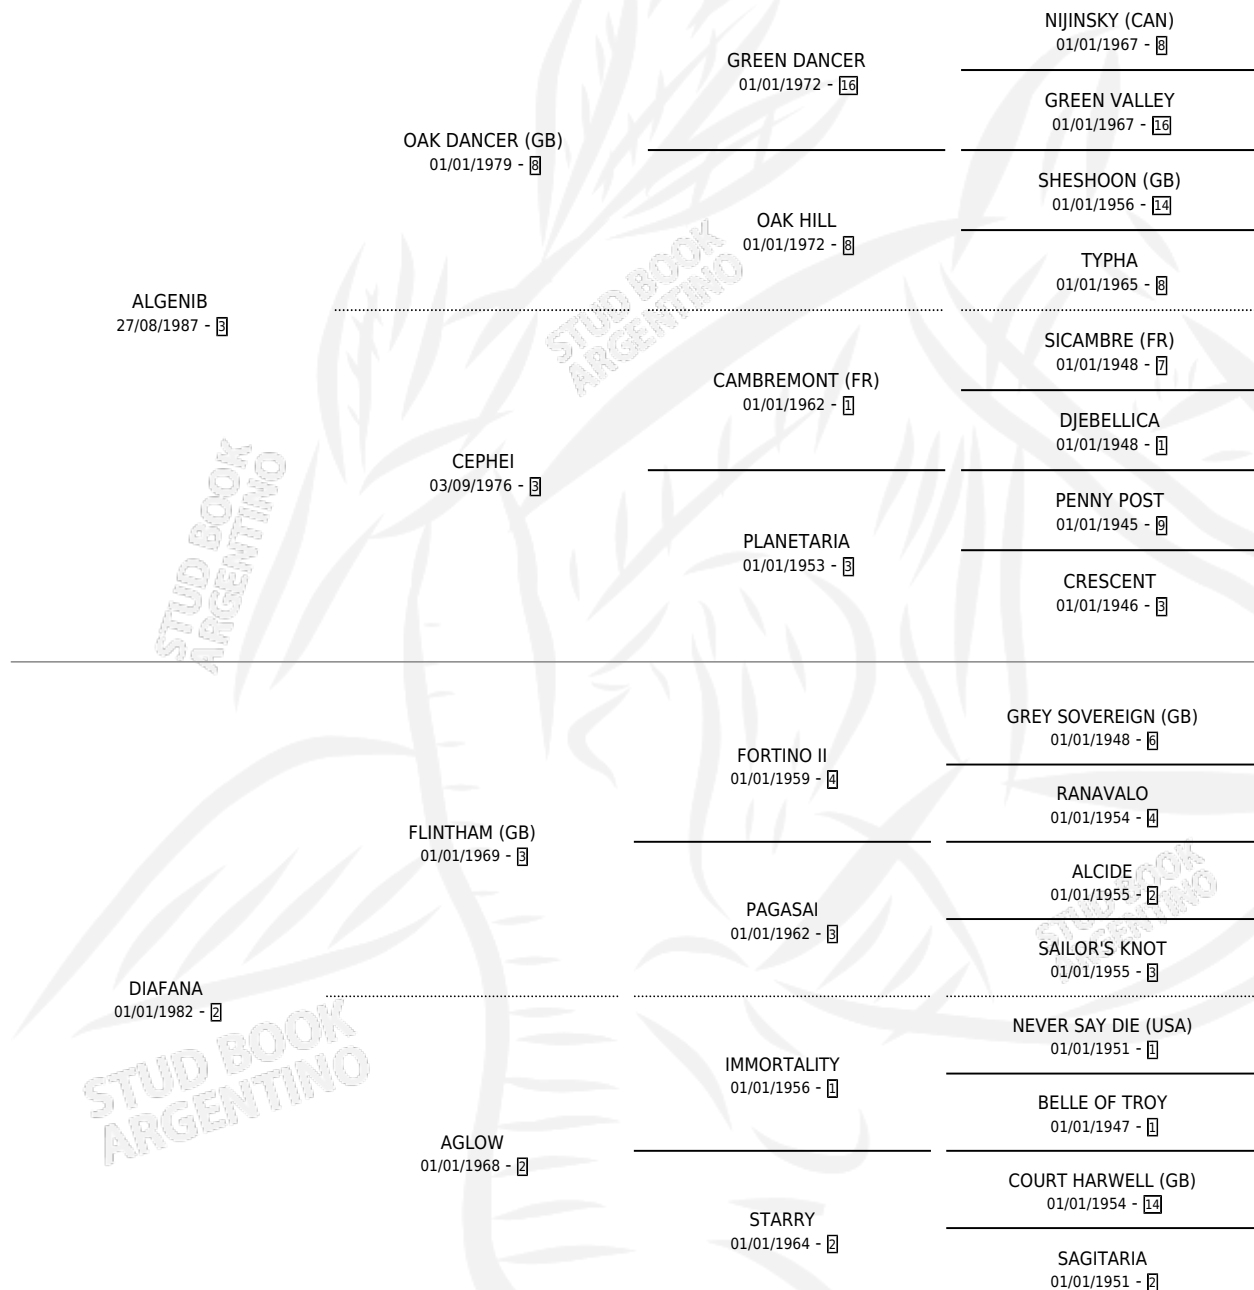

CRIES

por **ALGENIB** y **DIAFANA** por **FLINTHAM (GB)**

Argentina · Hembra · Zaino · SP · 14/10/1995
Familia 2-f · Volumen 35

ESTADO

TIPIFICACIÓN SANGUÍNEA	✓
TIPIFICACIÓN POR ADN	X
PASAPORTE	X
IDENTIFICACIÓN POR MICROCHIP	X
REPRODUCTOR	✓

Lugar de nacimiento: Comalal

Criador: Comalal

~

HIJOS

	MACHOS	HEMBRAS
2 NACIERON	1	1
1 CORRIERON	0	1
1 GANARON	0	1
0 GANADORES CL	0 GANADORES GR	0 GANADORES G1

PEDIGREE

S

mientos 2 / Efectividad 50.00%

PADRILLO	PRODUCTO	CRIADOR	1ER SERVICIO	ÚLTIMO SERVICIO
TANNHAUSER	∅		22/09/2002	25/11/2002
TANNHAUSER	∅		10/11/2001	05/12/2001
COYUNCHE	COYUNCHE (M Z, 10/08/2001)	WEIMBERG CARLOS NORBERTO	25/08/2000	25/08/2000
RUDY'S FANTASY (USA)	SAMAY QUILLA (H ZD, 15/08/2000) •MURIÓ EL 02/05/2011•	WEIMBERG CARLOS NORBERTO	24/08/1999	12/09/1999