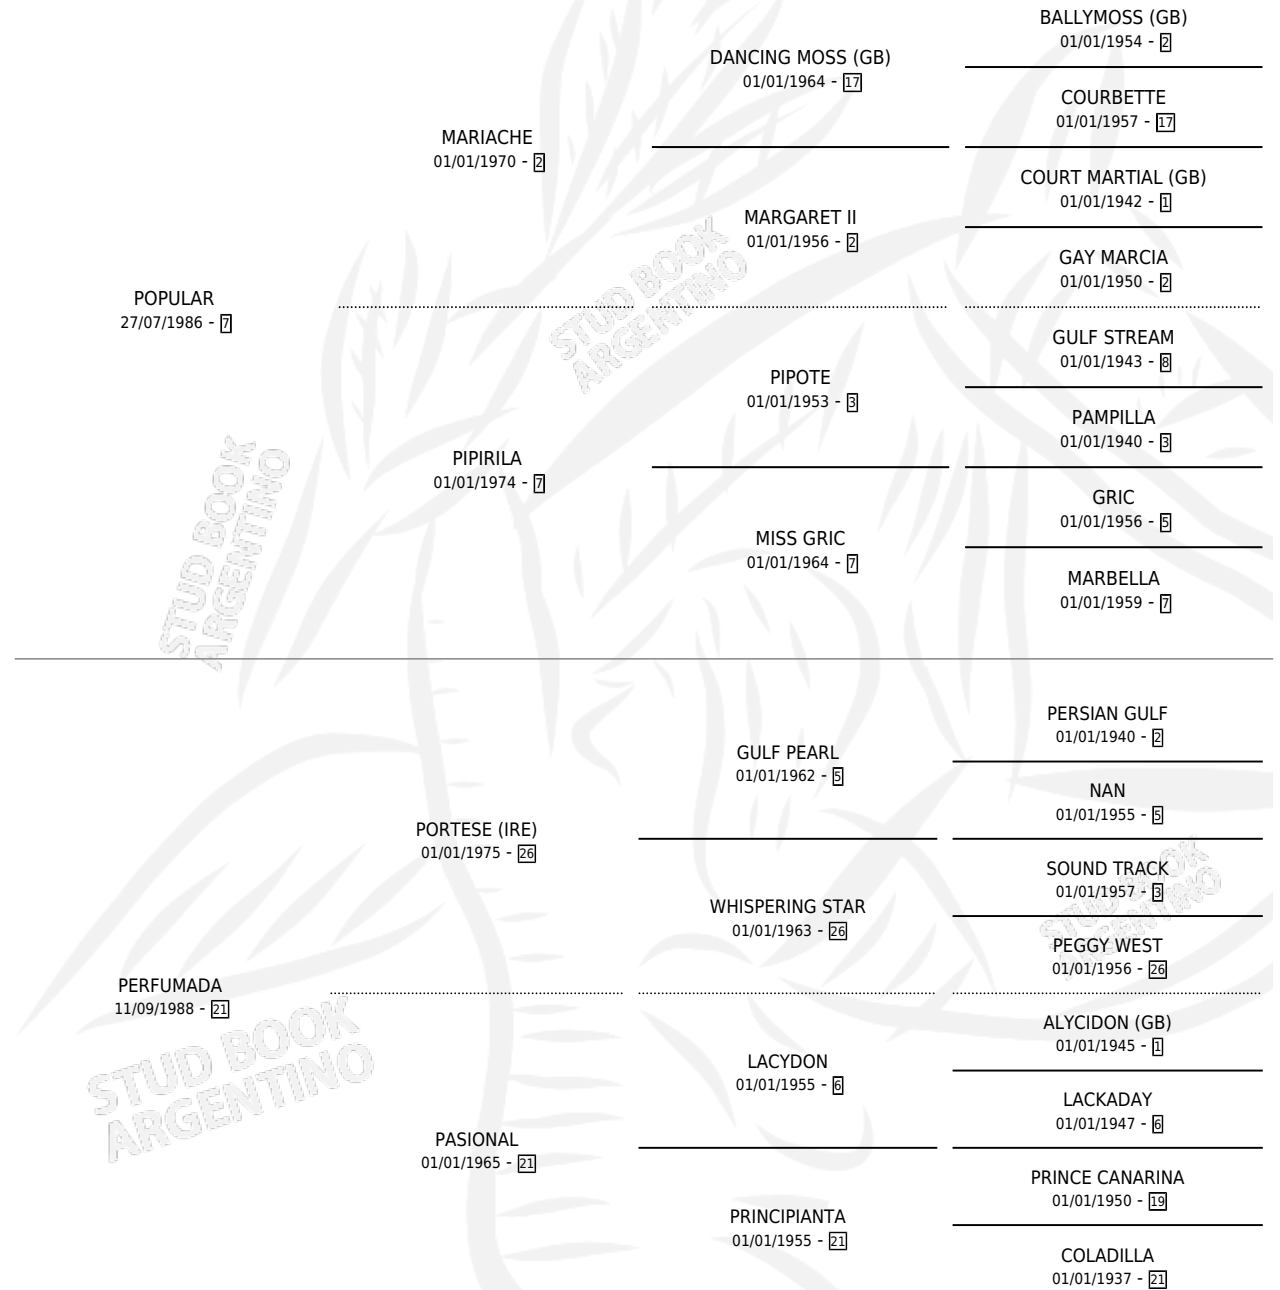

PERFUMANTE

por **POPULAR** y **PERFUMADA** por **PORTESE (IRE)**

Argentina · Hembra · Tordillo · SP · 25/09/1995
Familia 21 · Volumen 35

ESTADO

TIPIFICACIÓN SANGUÍNEA	X
TIPIFICACIÓN POR ADN	X
PASAPORTE	X
IDENTIFICACIÓN POR MICROCHIP	X
REPRODUCTOR	X

Lugar de nacimiento: El Calden

Criador: Sin dato

PEDIGREE

PERFUMANTE

Datos oficiales del Stud Book Argentino

Documento generado el 04/05/2026

studbook.org.ar