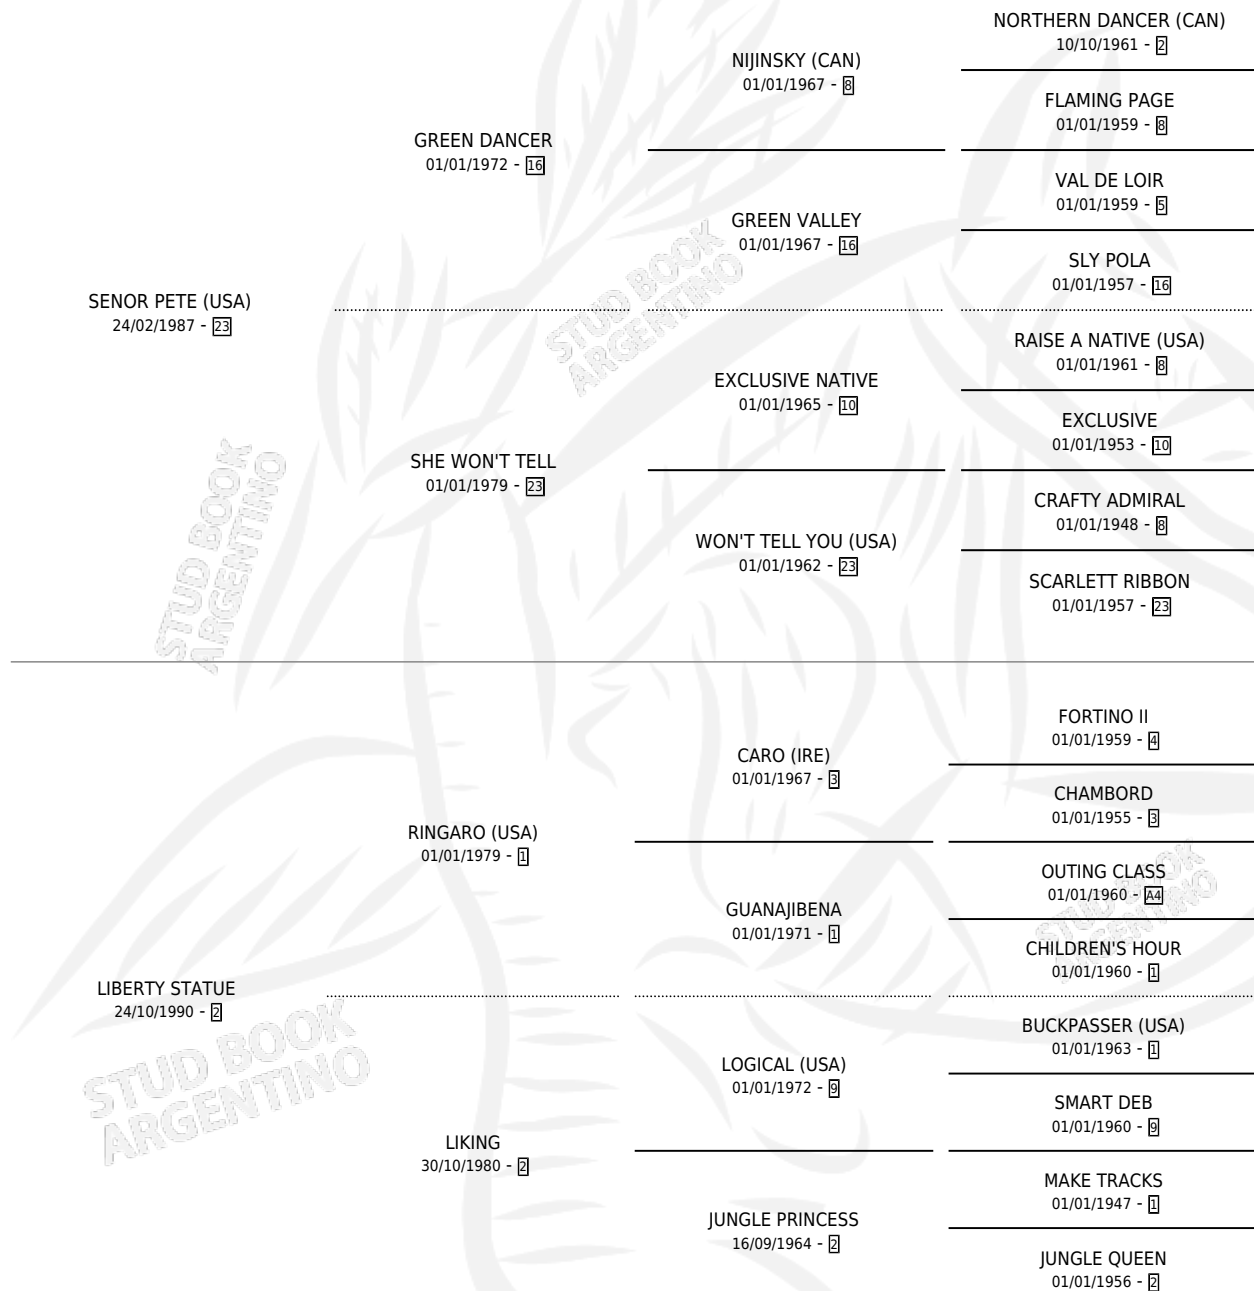

LIBERTAIRE

por **SENOR PETE (USA)** y **LIBERTY STATUE** por **RINGARO (USA)**

Argentina · Hembra · Tordillo · SP · 23/09/1995
Familia 2-g · Volumen 35

ESTADO

TIPIFICACIÓN SANGUÍNEA	✓
TIPIFICACIÓN POR ADN	X
PASAPORTE	X
IDENTIFICACIÓN POR MICROCHIP	X
REPRODUCTOR	✓

Lugar de nacimiento: La Quebrada
Criador: La Quebrada

~

HIJOS

	MACHOS	HEMBRAS
3 NACIERON	2	1
1 CORRIERON	0	1

SIN ACTUACIONES

PEDIGREE

CAMPAÑA

Solo carreras oficiales de Argentina