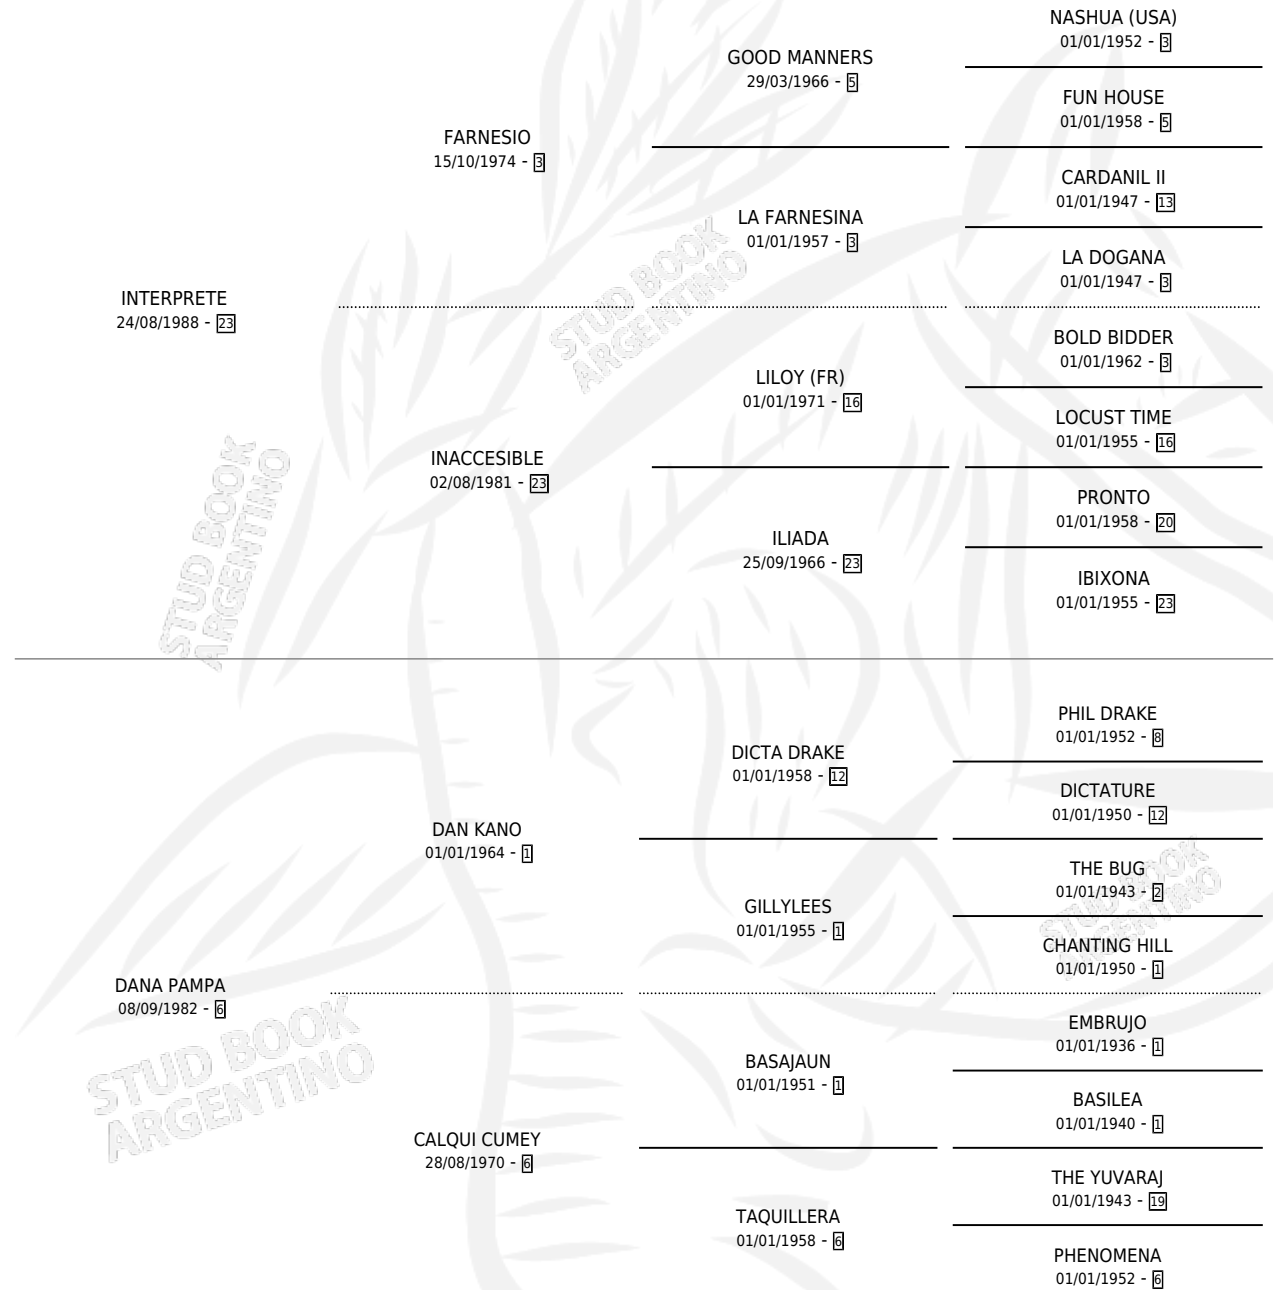

INDANA

por INTERPRETE y DANA PAMPA por DAN KANO

Argentina · Hembra · Alazan · SP · 10/10/1995
Familia 6-e · Volumen 35

ESTADO

TIPIFICACIÓN SANGUÍNEA	X
TIPIFICACIÓN POR ADN	X
PASAPORTE	X
IDENTIFICACIÓN POR MICROCHIP	X
REPRODUCTOR	X

Lugar de nacimiento: El Paraiso

Criador: El Paraiso

PEDIGREE