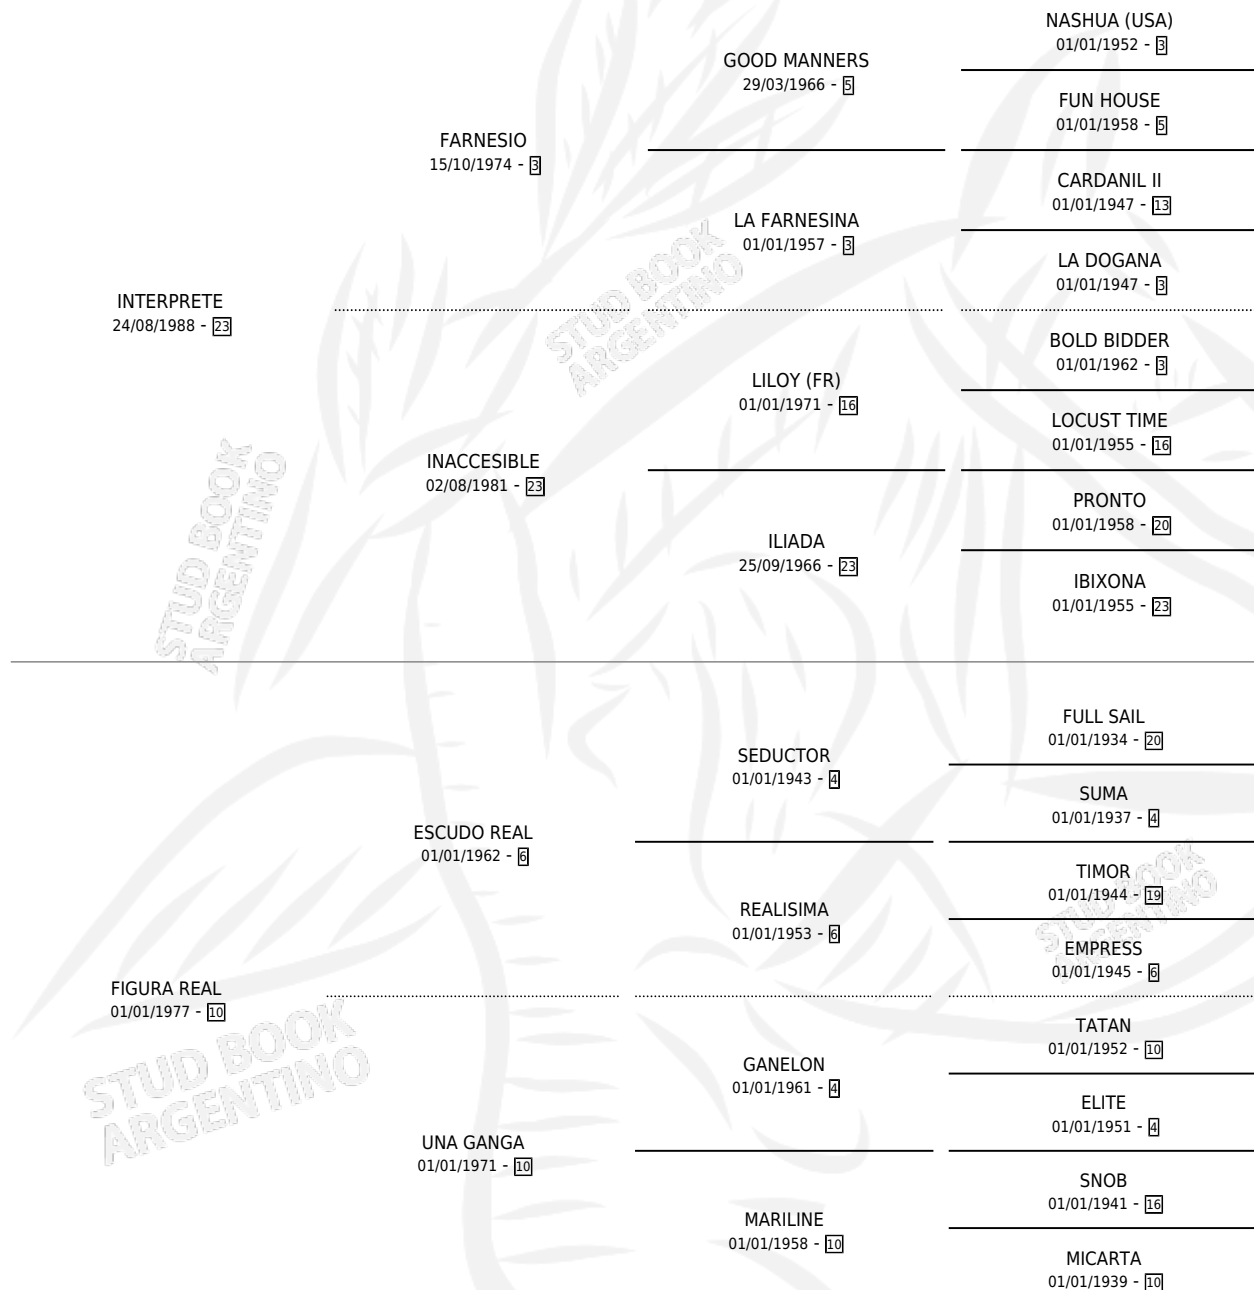

Lugar de nacimiento: El Paraiso

Criador: El Paraiso

~

HIJOS

	MACHOS	HEMBRAS
7 NACIERON	4	3
4 CORRIERON	3	1
4 GANARON	3	1
0 GANADORES CL	0 GANADORES GR	0 GANADORES G1

PEDIGREE

CAMPAÑA

Solo carreras oficiales de Argentina