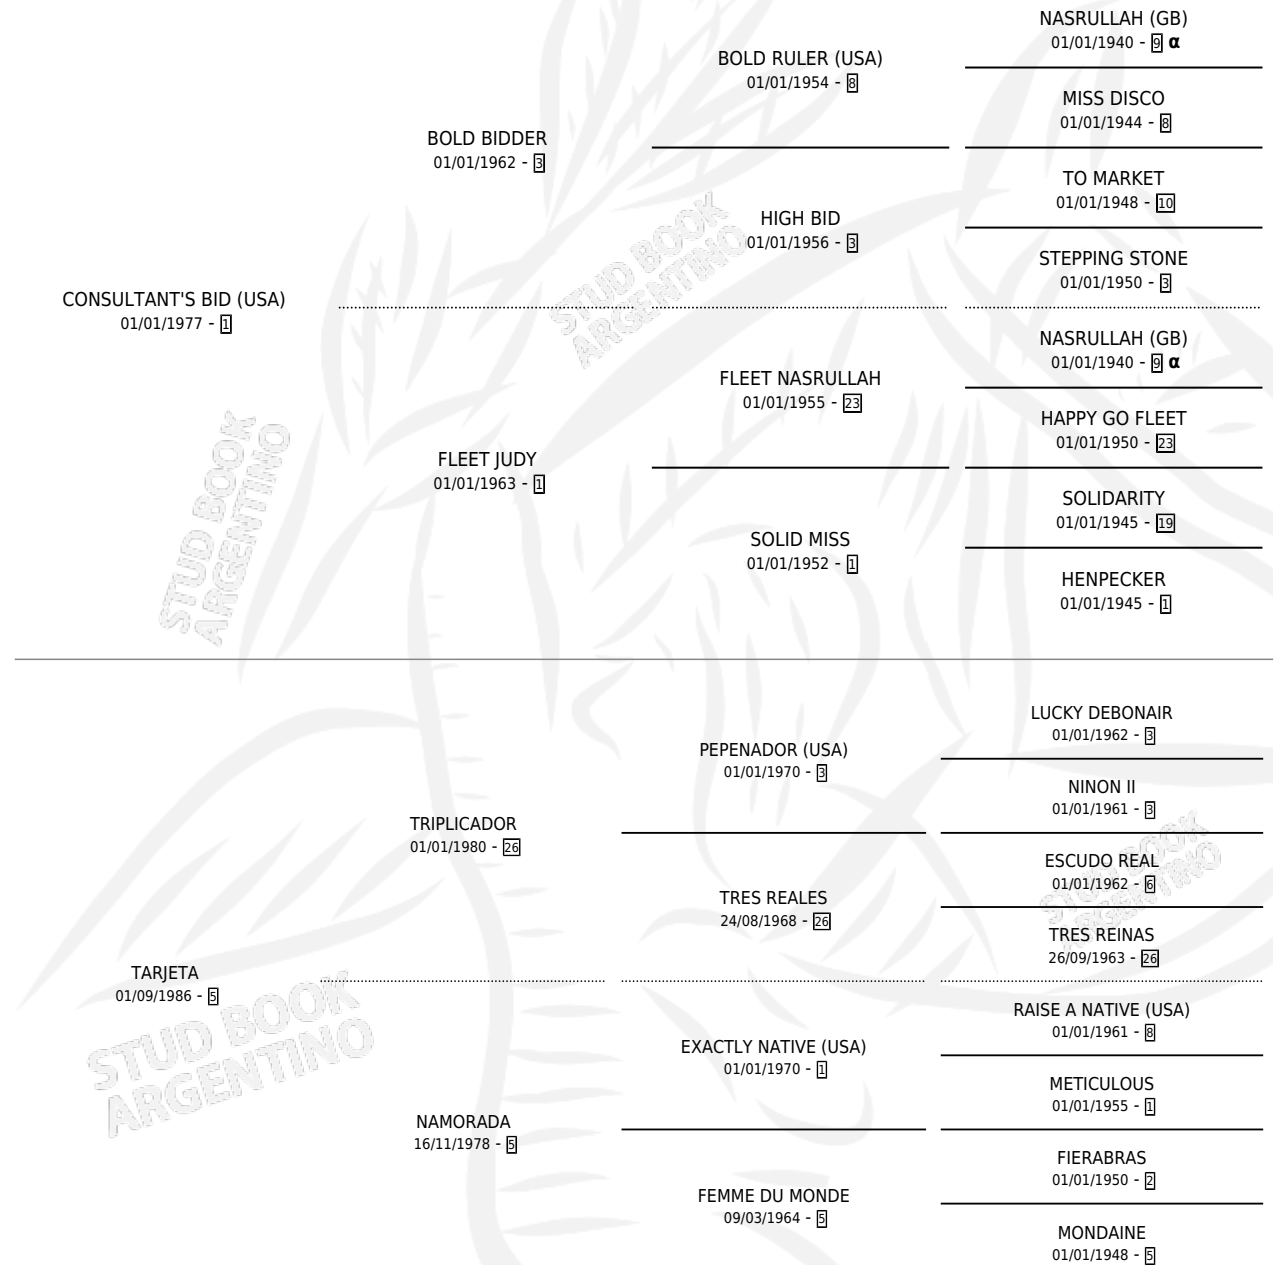

CABLINA

por **CONSULTANT'S BID (USA)** y **TARJETA** por **TRIPLICADOR**

Argentina · Hembra · Alazan · SP · 05/10/1995
Familia 5-c · Volumen 35

ESTADO

TIPIFICACIÓN SANGUÍNEA	✓
TIPIFICACIÓN POR ADN	✓
PASAPORTE	X
IDENTIFICACIÓN POR MICROCHIP	X
REPRODUCTOR	✓

Lugar de nacimiento: El Paraíso

Criador: El Paraíso

~

HIJOS

	MACHOS	HEMBRAS
4 NACIERON	1	3
2 CORRIERON	1	1
1 GANARON	1	0
0 GANADORES CL	0 GANADORES GR	0 GANADORES G1

PEDIGREE

INBREEDING : α

CAMPAÑA

Solo carreras oficiales de Argentina

POR EDAD

EDAD	CC	1°	2°	3°	4°	5°	NP	CLC	CLG	CLCG1	CLGG1	IMPORTE	GANANCIA / CC
3 AÑOS	3	0	1	0	1	0	1	0	0	0	0	\$1,274	\$425
4 AÑOS	6	0	1	1	1	0	3	0	0	0	0	\$1,368	\$228
TOTALES	9	0	2	1	2	0	4	0	0	0	0	\$2,642	\$294
%		0.0%	22.2%	11.1%	22.2%	0.0%	44.4%	0.0%	0.0%	0.0%	0.0%		