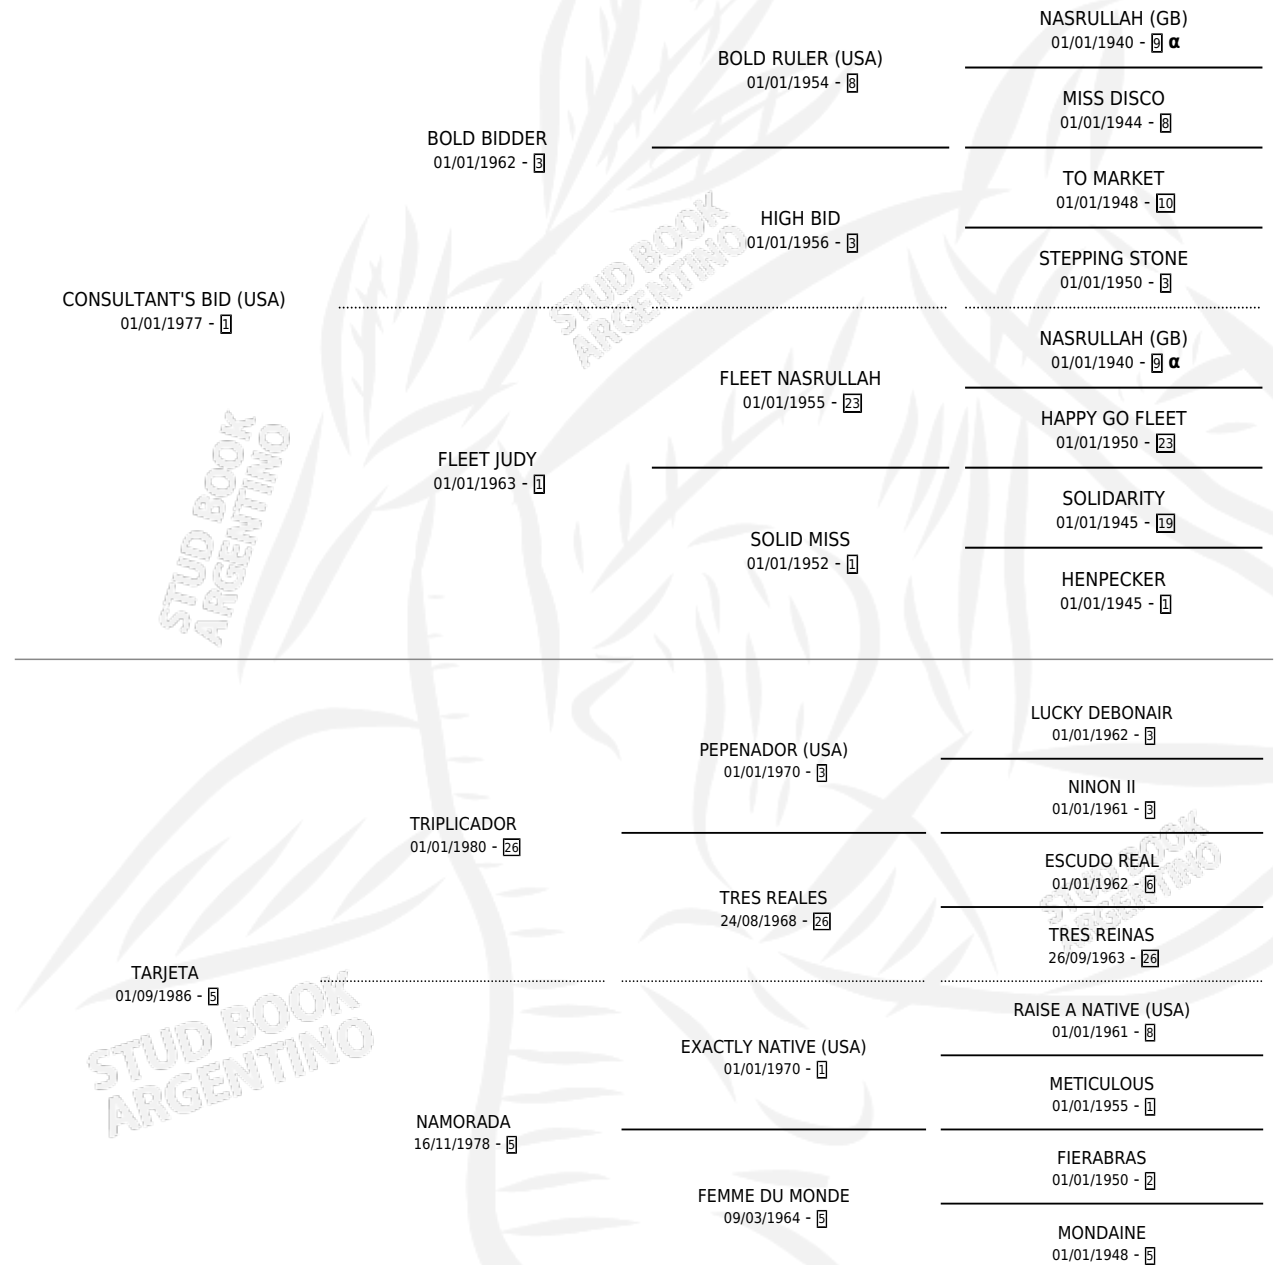

CABLINA

por **CONSULTANT'S BID (USA)** y **TARJETA** por **TRIPLICADOR**

Argentina · Hembra · Alazan · SP · 05/10/1995
Familia 5-c · Volumen 35

ESTADO

TIPIFICACIÓN SANGUÍNEA	✓
TIPIFICACIÓN POR ADN	✓
PASAPORTE	X
IDENTIFICACIÓN POR MICROCHIP	X
REPRODUCTOR	✓

Lugar de nacimiento: El Paraiso
Criador: El Paraiso

~

HIJOS

	MACHOS	HEMBRAS
4 NACIERON	1	3
2 CORRIERON	1	1
1 GANARON	1	0
0 GANADORES CL	0 GANADORES GR	0 GANADORES G1

PEDIGREE

INBREEDING : α