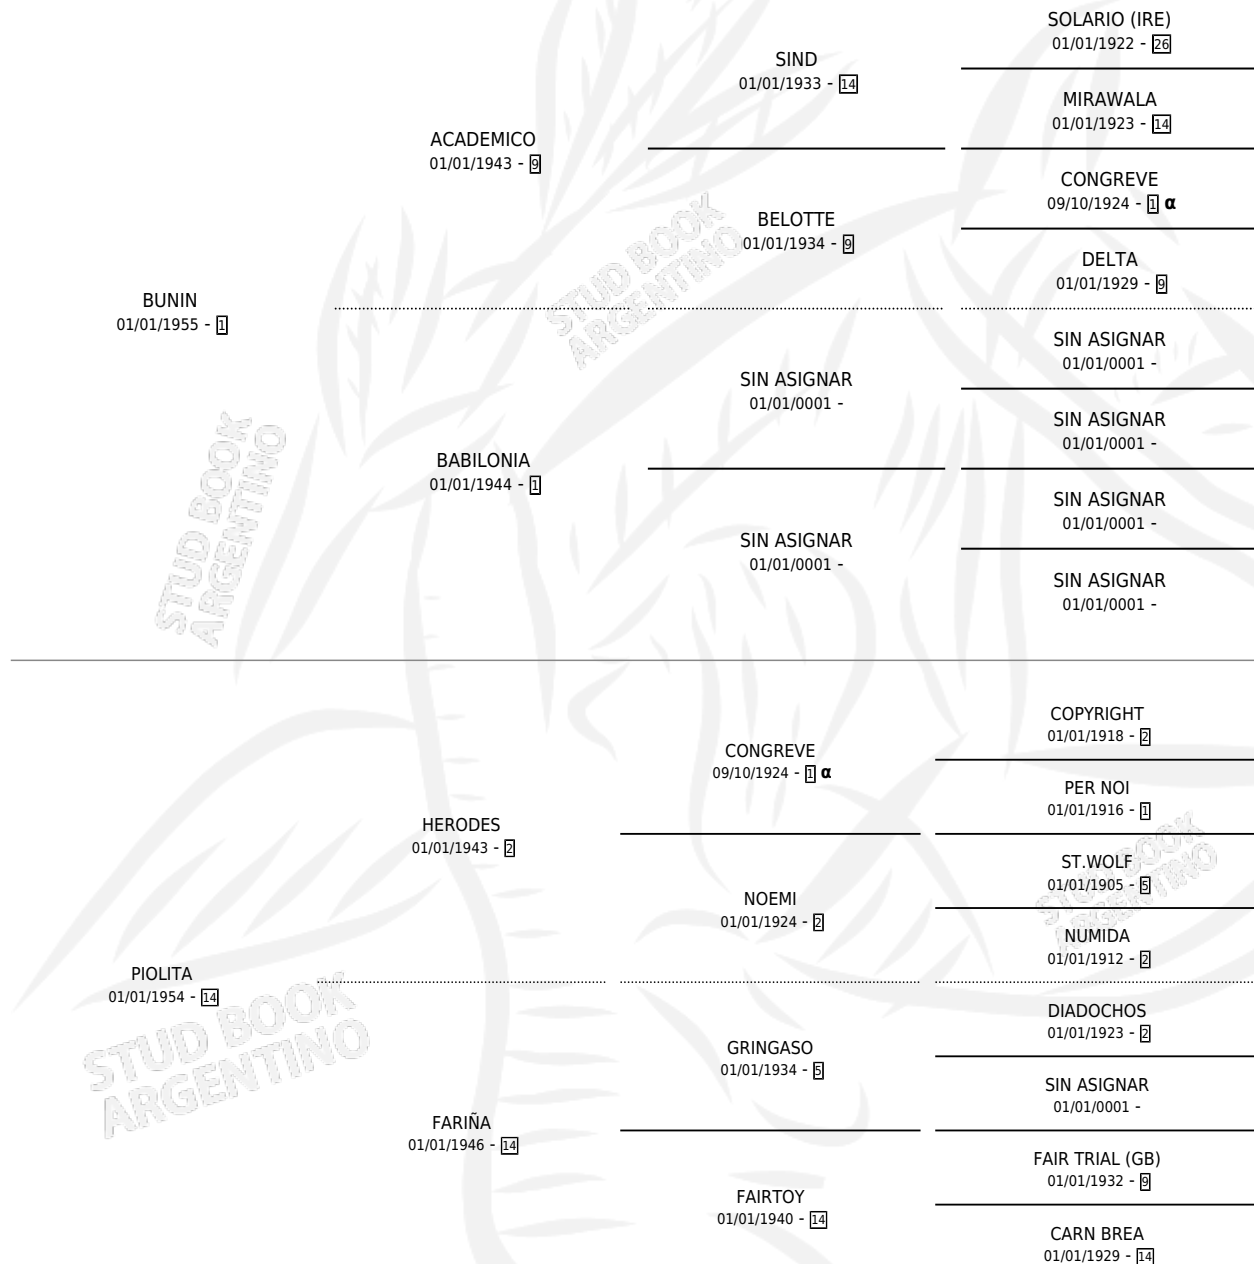

BONAMINA

por **BUNIN** y **PIOLITA** por **HERODES**

PEDIGREE

Argentina · Hembra · Zaino · SP · 01/01/1961
Familia 14-f · Volumen 24

ESTADO

TIPIFICACIÓN SANGUÍNEA	X
TIPIFICACIÓN POR ADN	X
PASAPORTE	X
IDENTIFICACIÓN POR MICROCHIP	X
REPRODUCTOR	X

Lugar de nacimiento: Campo particular

Criador: Sin dato

~

HIJOS

	MACHOS	HEMBRAS
1 NACIERON	0	1
SIN ACTUACIONES		

INBREEDING : α

BONAMINA

Datos oficiales del Stud Book Argentino