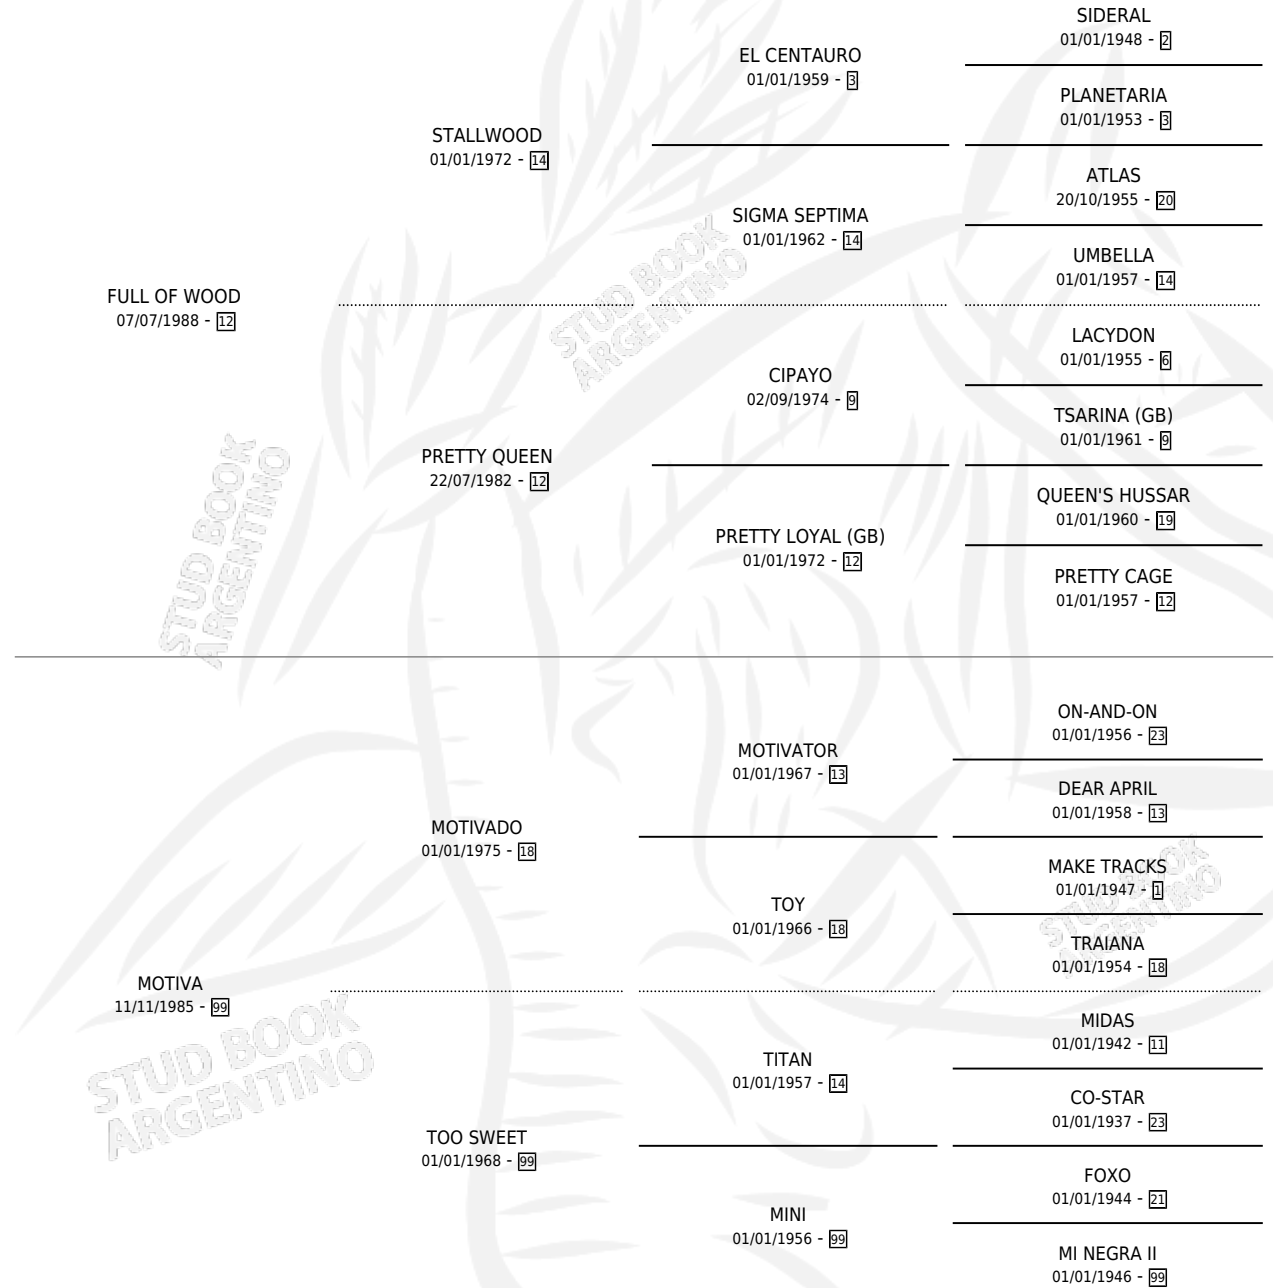

MOTI FULL

por FULL OF WOOD y MOTIVA por MOTIVADO

Argentina · Macho · Alazan Tostado · SP · 27/09/1995
Familia 99 · Volumen 35

ESTADO

TIPIFICACIÓN SANGUÍNEA	X
TIPIFICACIÓN POR ADN	X
PASAPORTE	X
IDENTIFICACIÓN POR MICROCHIP	X
REPRODUCTOR	X

Lugar de nacimiento: Los Ciruelos

Criador: Ramos Osvaldo Gregorio

PEDIGREE

CAMPAÑA

Solo carreras oficiales de Argentina

POR EDAD

EDAD	CC	1°	2°	3°	4°	5°	NP	CLC	CLG	CLCG1	CLGG1	IMPORTE	GANANCIA / CC
3 AÑOS	2	0	0	0	0	0	2	0	0	0	0	\$0	\$0
4 AÑOS	4	0	0	0	0	0	4	0	0	0	0	\$0	\$0
5 AÑOS	2	0	0	0	0	0	2	0	0	0	0	\$0	\$0
6 AÑOS	1	0	0	0	0	0	1	0	0	0	0	\$0	\$0
TOTALES	9	0	0	0	0	0	9	0	0	0	0	\$0	\$0
%		0.0%	0.0%	0.0%	0.0%	0.0%	100%	0.0%	0.0%	0.0%	0.0%		