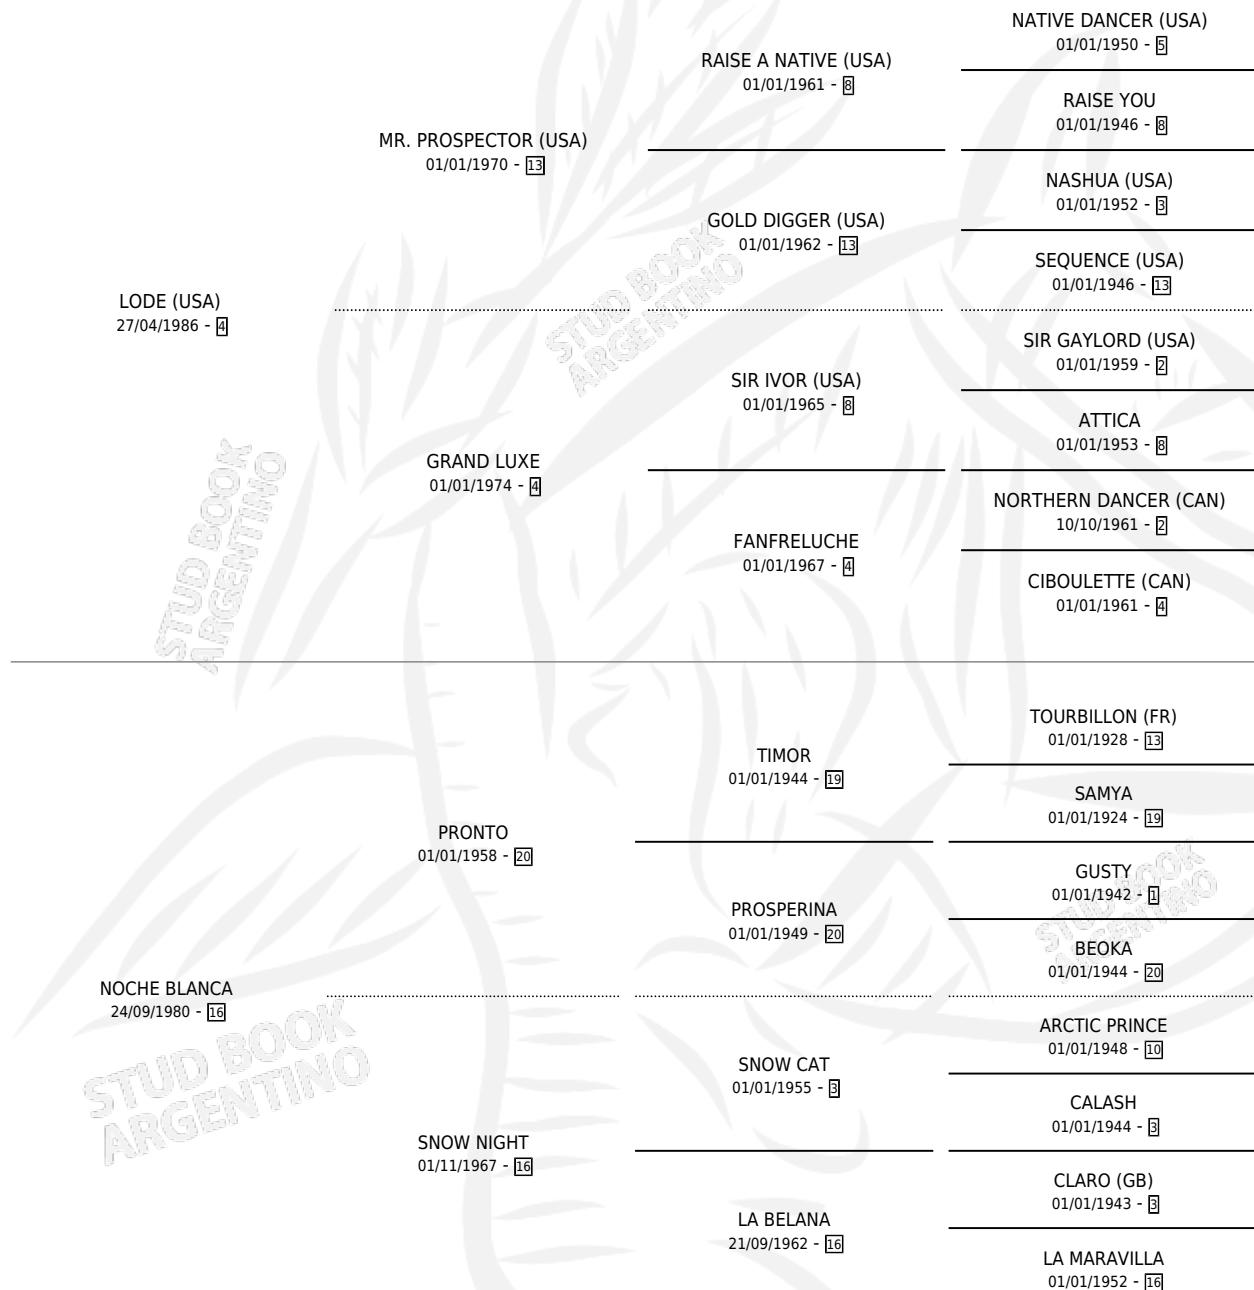

NOCHE LOQUESCA

por **LODE (USA)** y **NOCHE BLANCA** por **PRONTO**

Argentina · Hembra · Alazan · SP · 02/10/1995
Familia 16 · Volumen 35

ESTADO

TIPIFICACIÓN SANGUÍNEA	✓
TIPIFICACIÓN POR ADN	✓
PASAPORTE	X
IDENTIFICACIÓN POR MICROCHIP	X
REPRODUCTOR	X

Lugar de nacimiento: Melincue

Criador: Sin dato

PEDIGREE