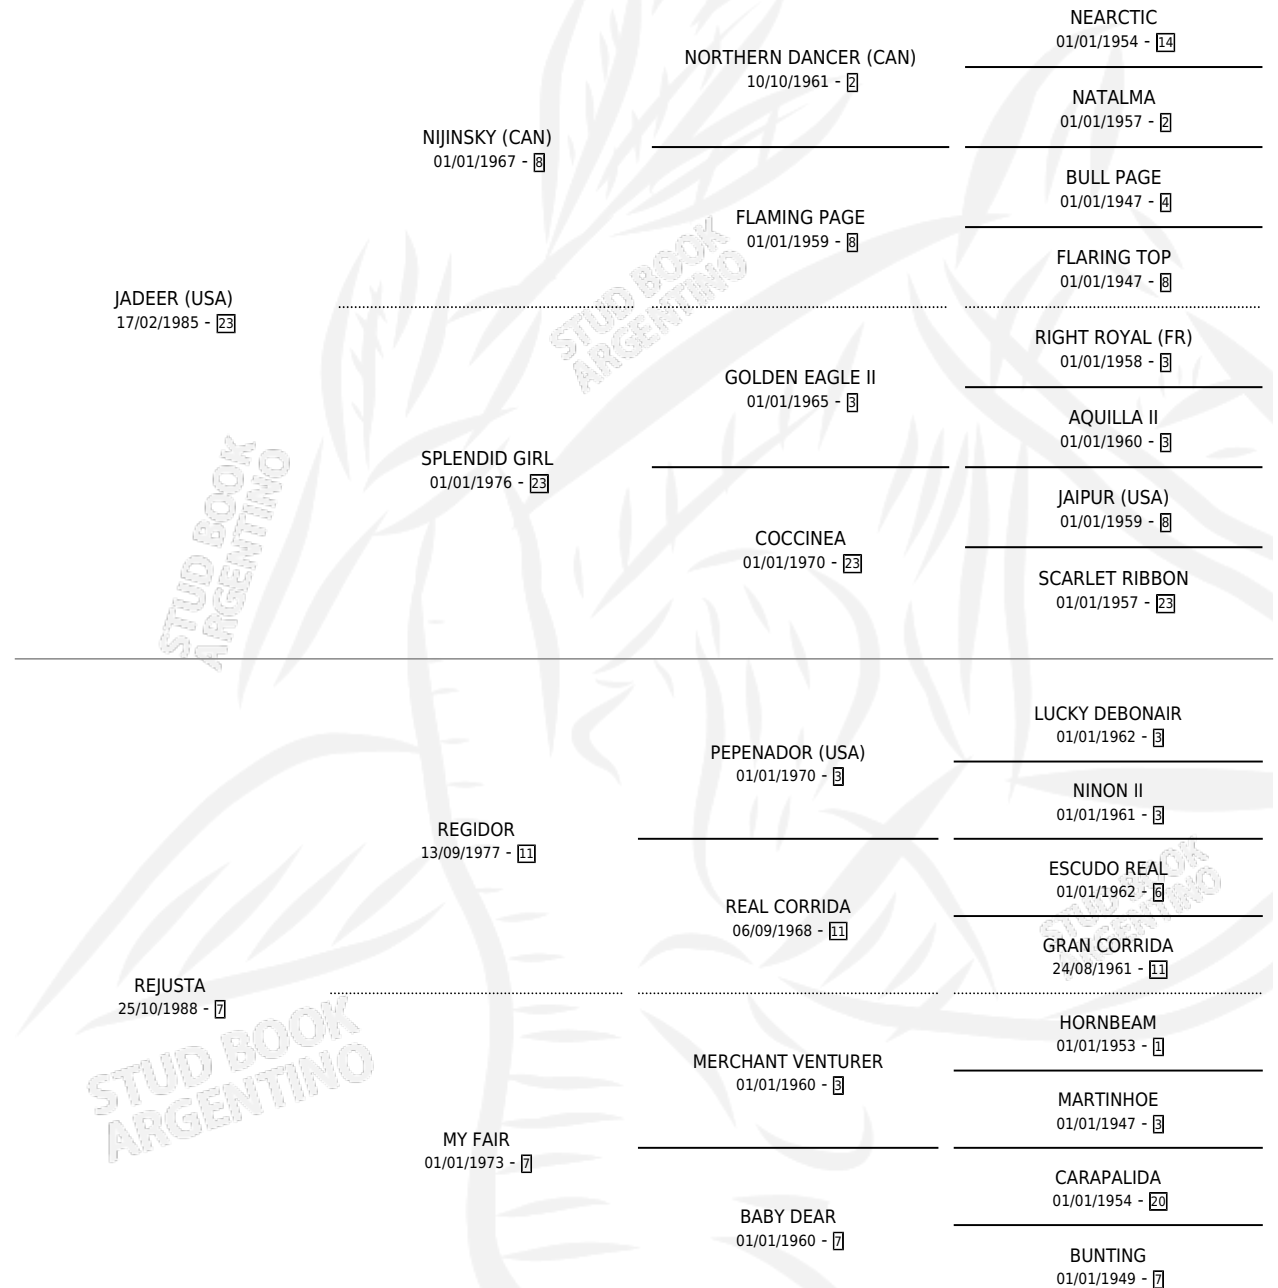

JADEANTE

por JADEER (USA) y REJUSTA por REGIDOR

Argentina · Macho · Alazan · SP · 11/10/1995
Familia 7 · Volumen 35

ESTADO

TIPIFICACIÓN SANGUÍNEA	X
TIPIFICACIÓN POR ADN	X
PASAPORTE	X
IDENTIFICACIÓN POR MICROCHIP	X
REPRODUCTOR	X

Lugar de nacimiento: Cumeneyen

Criador: Sin dato

PEDIGREE

JADEANTE

Datos oficiales del Stud Book Argentino

Documento generado el 02/05/2026

studbook.org.ar