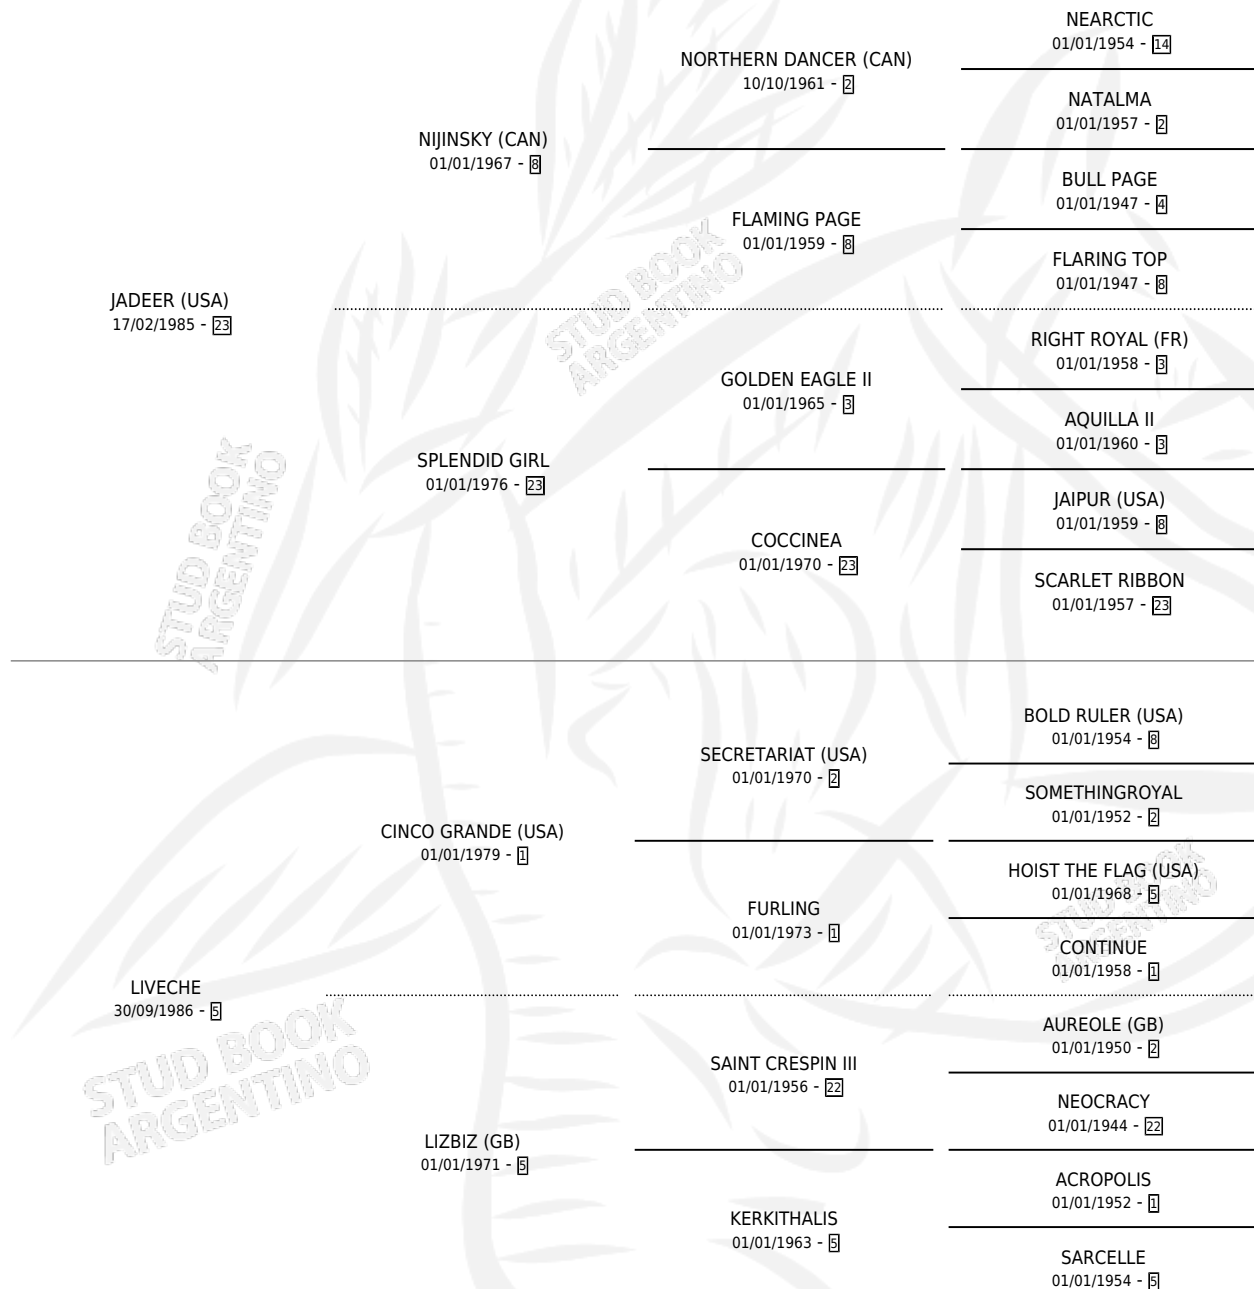

JALDI

por **JADEER (USA)** y **LIVECHE** por **CINCO GRANDE (USA)**

Argentina · Hembra · Alazan · SP · 09/10/1995
Familia 5-h · Volumen 35

ESTADO

TIPIFICACIÓN SANGUÍNEA	X
TIPIFICACIÓN POR ADN	X
PASAPORTE	X
IDENTIFICACIÓN POR MICROCHIP	X
REPRODUCTOR	X

Lugar de nacimiento: Cumeneyen
Criador: Di Nucci Sebastian Manuel

PEDIGREE

CAMPAÑA

Solo carreras oficiales de Argentina

POR EDAD

EDAD	CC	1°	2°	3°	4°	5°	NP	CLC	CLG	CLCG1	CLGG1	IMPORTE	GANANCIA / CC
3 AÑOS	5	0	0	0	0	0	5	0	0	0	0	\$0	\$0
4 AÑOS	1	0	0	0	0	0	1	0	0	0	0	\$0	\$0
TOTALES	6	0	0	0	0	0	6	0	0	0	0	\$0	\$0
%		0.0%	0.0%	0.0%	0.0%	0.0%	100%	0.0%	0.0%	0.0%	0.0%		