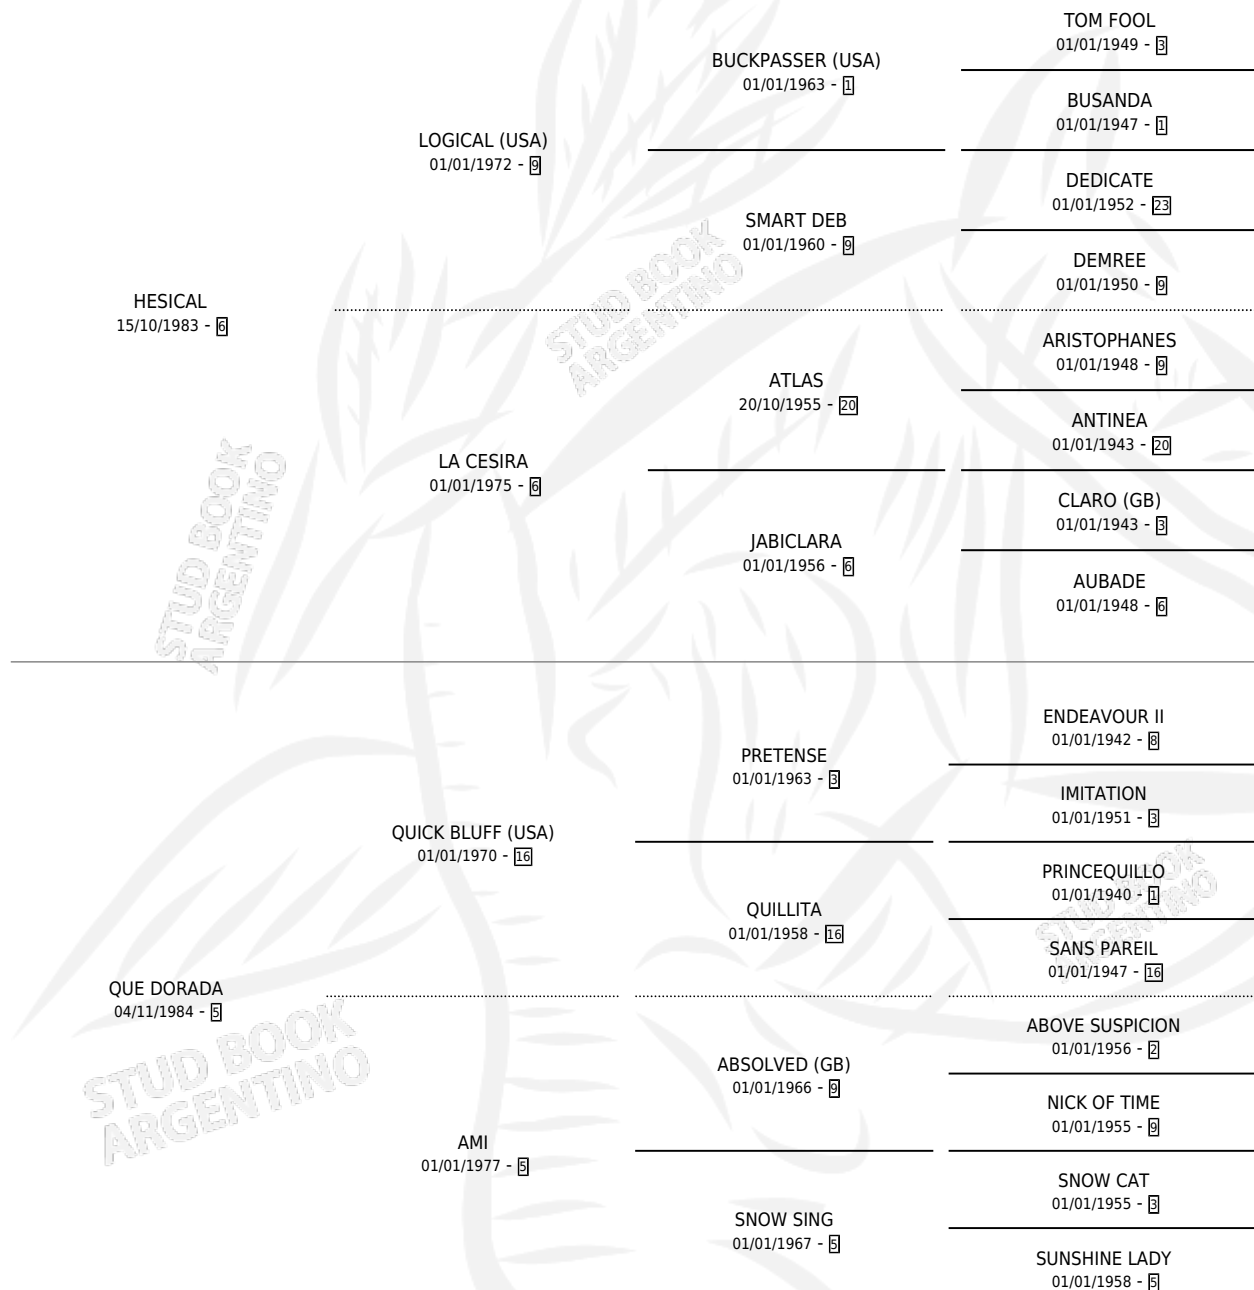

AGUILA CAL

por HESICAL y QUE DORADA por QUICK BLUFF (USA)

Argentina · Hembra · Alazan Tostado · SP · 15/10/1995
Familia 5 · Volumen 35

ESTADO

TIPIFICACIÓN SANGUÍNEA	✓
TIPIFICACIÓN POR ADN	✓
PASAPORTE	X
IDENTIFICACIÓN POR MICROCHIP	X
REPRODUCTOR	✓

Lugar de nacimiento: Cumeneyen

Criador: Cumeneyen

~

HIJOS

	MACHOS	HEMBRAS
5 NACIERON	1	4
2 CORRIERON	0	2

SIN ACTUACIONES

PEDIGREE

S

cimientos 5 / Efectividad 45.45%

PADRILLO	PRODUCTO	CRIADOR	1ER SERVICIO	ÚLTIMO SERVICIO
HOLY GROUND (USA)	∅		13/11/2010	13/11/2010
AGUILA CAL				
HOLY GROUND (USA)	ALABAMA HOLY (H A, 10/10/2010)	CUMENEYEN	14/10/2009	14/10/2009
HOLY GROUND (USA)	AGUILA HOLY (H A, 27/07/2009)	CUMENEYEN	10/08/2008	10/08/2008
SILVER FINDER (USA)	∅		01/12/2007	01/12/2007
SILVER FINDER (USA)	EAGLE FINDER (H A, 10/11/2007)	CUMENEYEN	27/09/2006	29/11/2006
SILVER FINDER (USA)	∅		29/10/2005	09/12/2005
SILVER FINDER (USA)	ALAS DE PLATA (H Z, 18/10/2005)	CUMENEYEN	06/11/2004	06/11/2004
SILVER FINDER (USA)	∅		02/11/2003	02/11/2003
FORTUNATE JOE (USA)	∅		13/11/2001	13/11/2001
FORTUNATE JOE (USA)	AUTOCRATICO (M Z, 28/10/2001)	CUMENEYEN	26/10/2000	12/11/2000
FORTUNATE JOE (USA)	∅		30/11/1999	30/11/1999