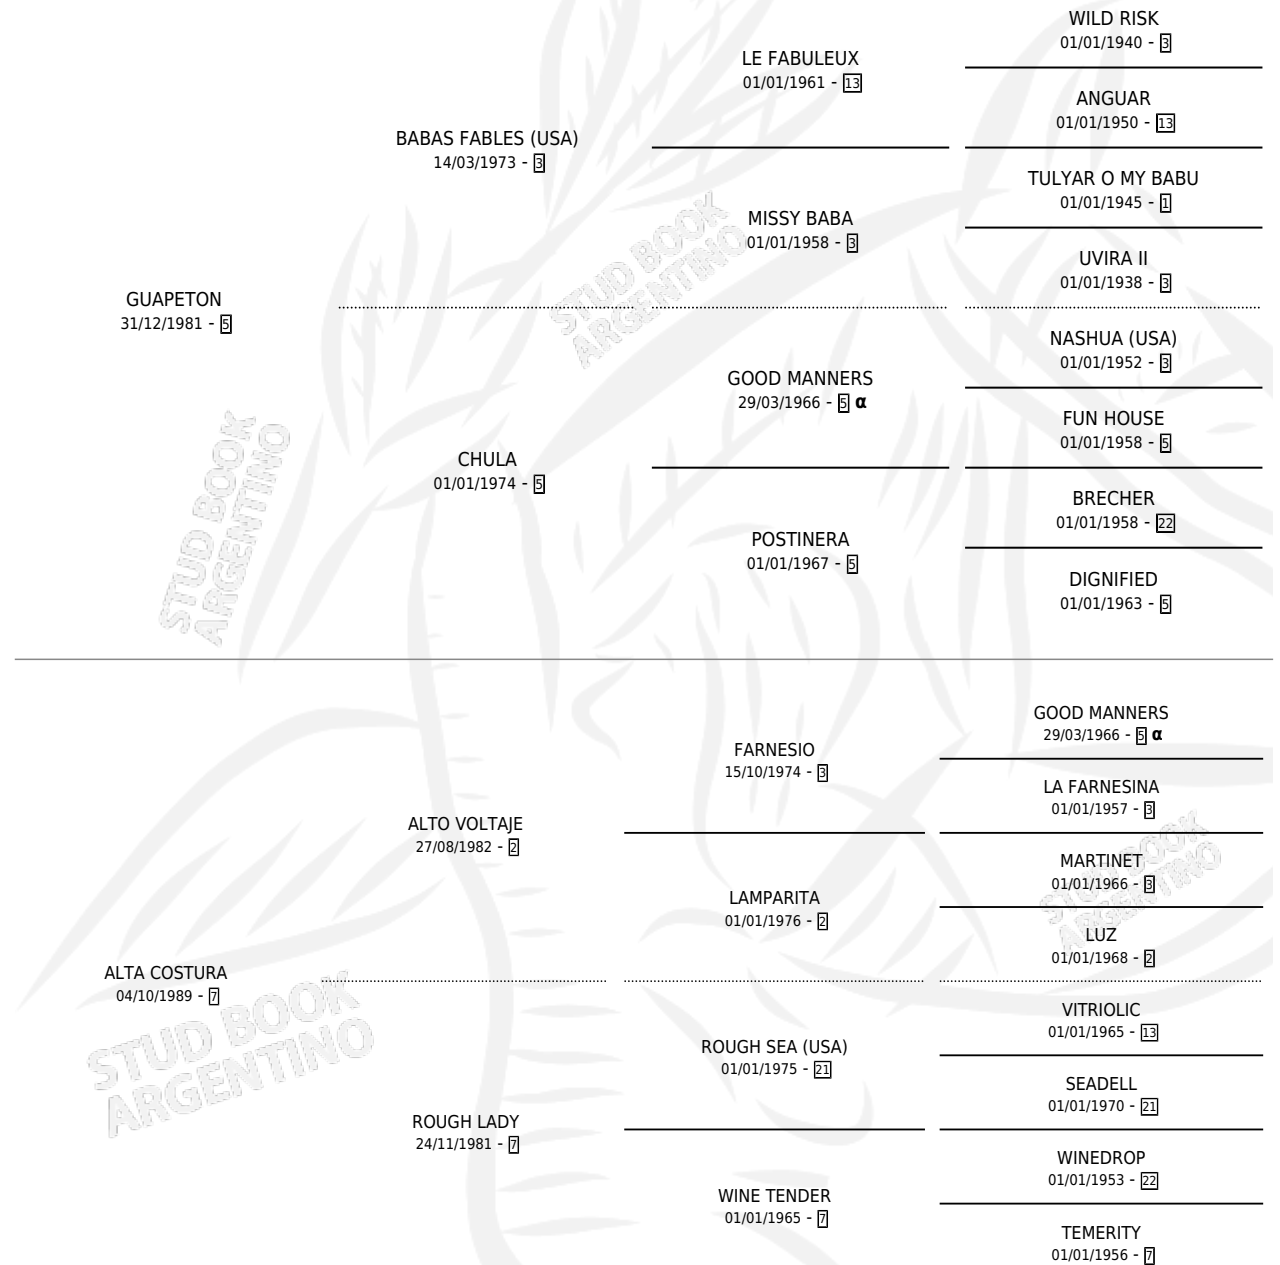

NENA GUAPA

por **GUAPETON** y **ALTA COSTURA** por **ALTO VOLTAJE**

Argentina · Hembra · Zaino · SP · 28/09/1995
Familia 7-f · Volumen 35

ESTADO

TIPIFICACIÓN SANGUÍNEA	X
TIPIFICACIÓN POR ADN	X
PASAPORTE	X
IDENTIFICACIÓN POR MICROCHIP	X
REPRODUCTOR	X

Lugar de nacimiento: La Tregua

Criador: Sin dato

PEDIGREE

INBREEDING : α

NENA GUAPA

Datos oficiales del Stud Book Argentino

Documento generado el 14/05/2026

studbook.org.ar