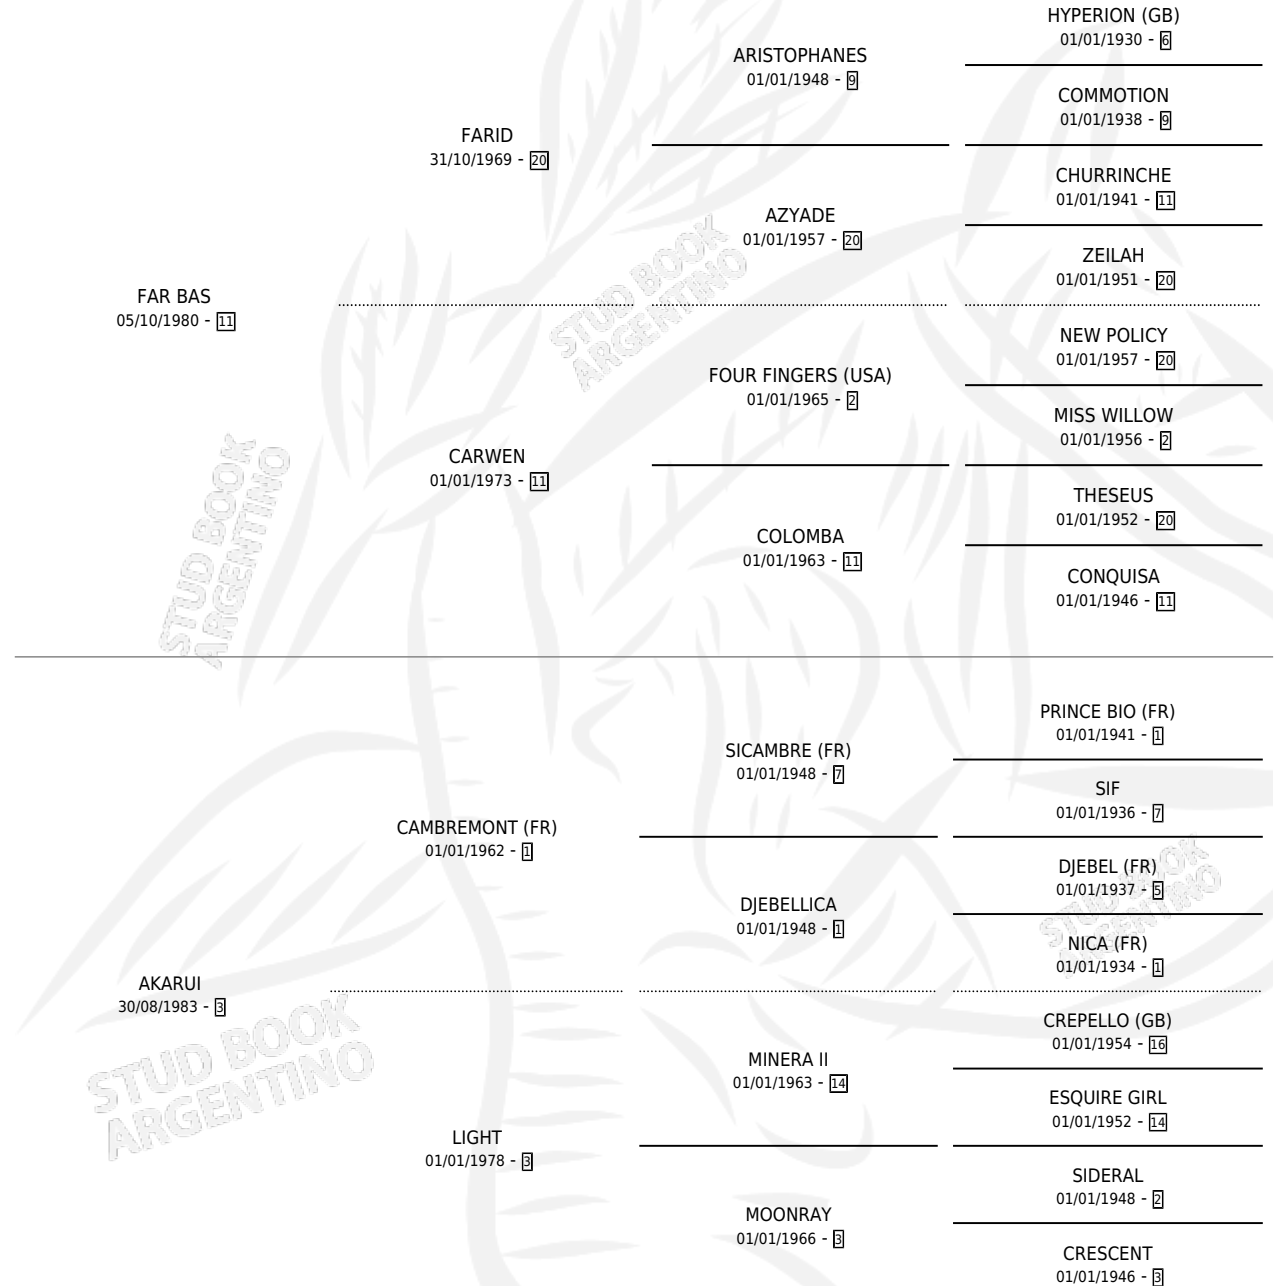

BURLADOR

por FAR BAS y AKARUI por CAMBREMONT (FR)

Argentina · Macho · Zaino Doradillo · SP · 27/09/1995
Familia 3-o · Volumen 35

ESTADO

TIPIFICACIÓN SANGUÍNEA	X
TIPIFICACIÓN POR ADN	X
PASAPORTE	X
IDENTIFICACIÓN POR MICROCHIP	X
REPRODUCTOR	X

Lugar de nacimiento: El Estrellano

Criador: Sin dato

PEDIGREE

BURLADOR

Datos oficiales del Stud Book Argentino

Documento generado el 03/05/2026

studbook.org.ar