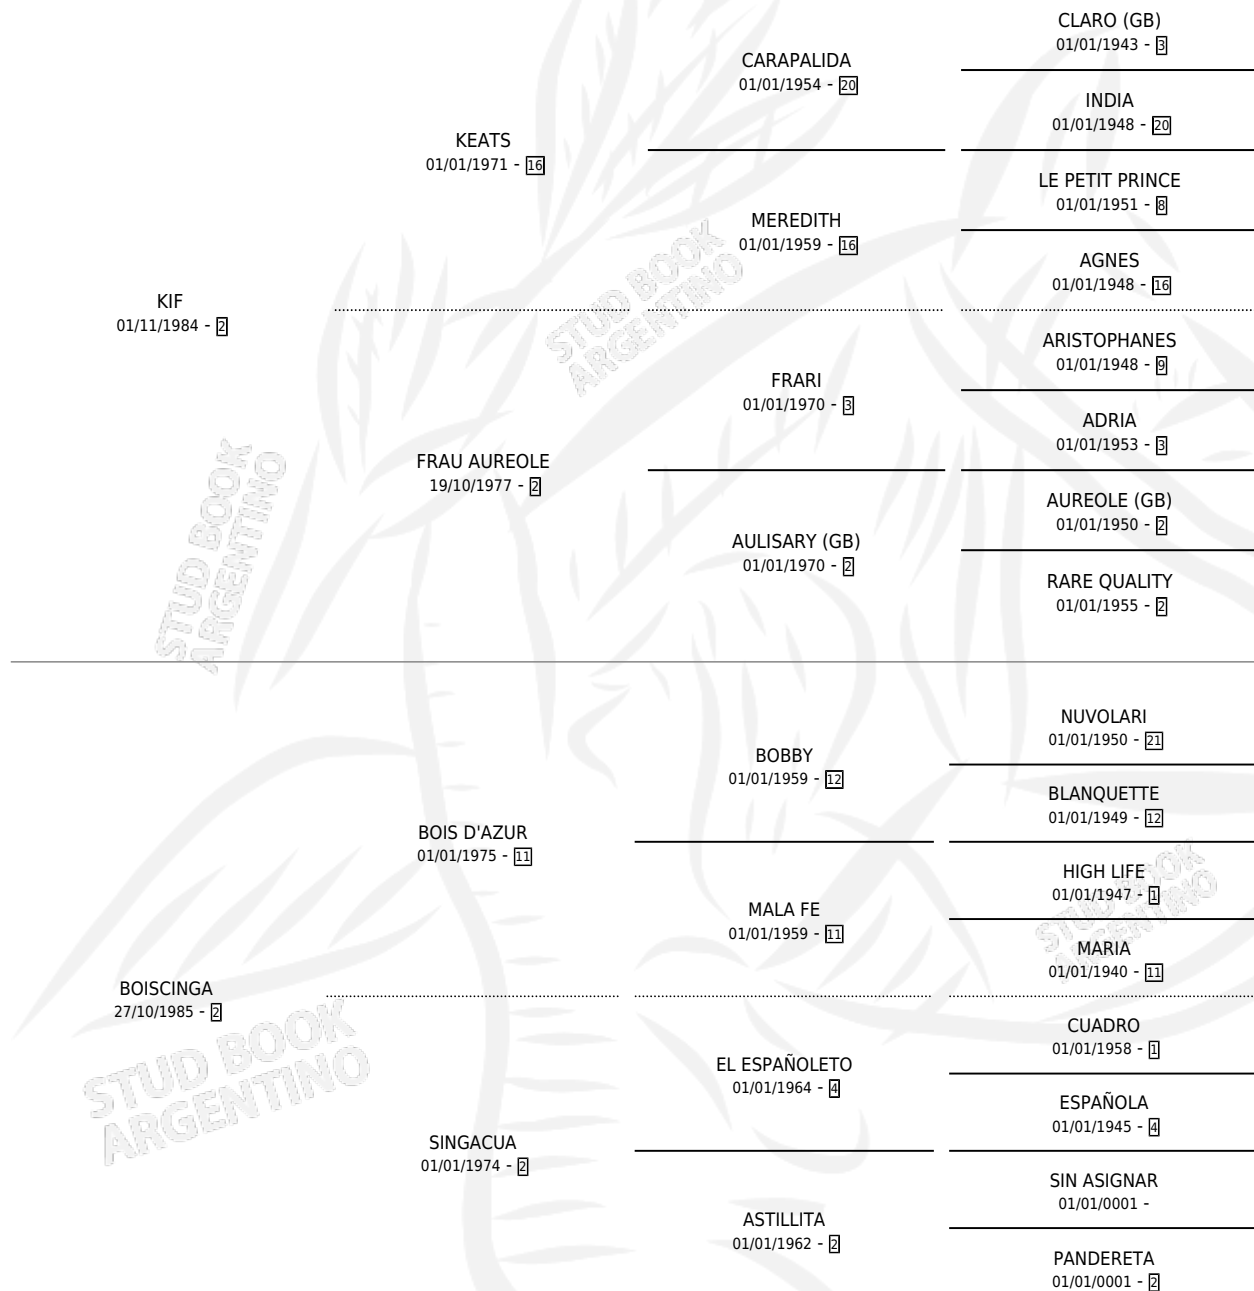

APACHE KIF

por KIF y BOISCINGA por BOIS D'AZUR

Argentina · Macho · Zaino Doradillo · SP · 12/10/1995
Familia 2 · Volumen 35

ESTADO

TIPIFICACIÓN SANGUÍNEA	X
TIPIFICACIÓN POR ADN	X
PASAPORTE	X
IDENTIFICACIÓN POR MICROCHIP	X
REPRODUCTOR	X

Lugar de nacimiento: R.e.o.

Criador: Sin dato

PEDIGREE

APACHE KIF

Datos oficiales del Stud Book Argentino

Documento generado el 07/05/2026

studbook.org.ar