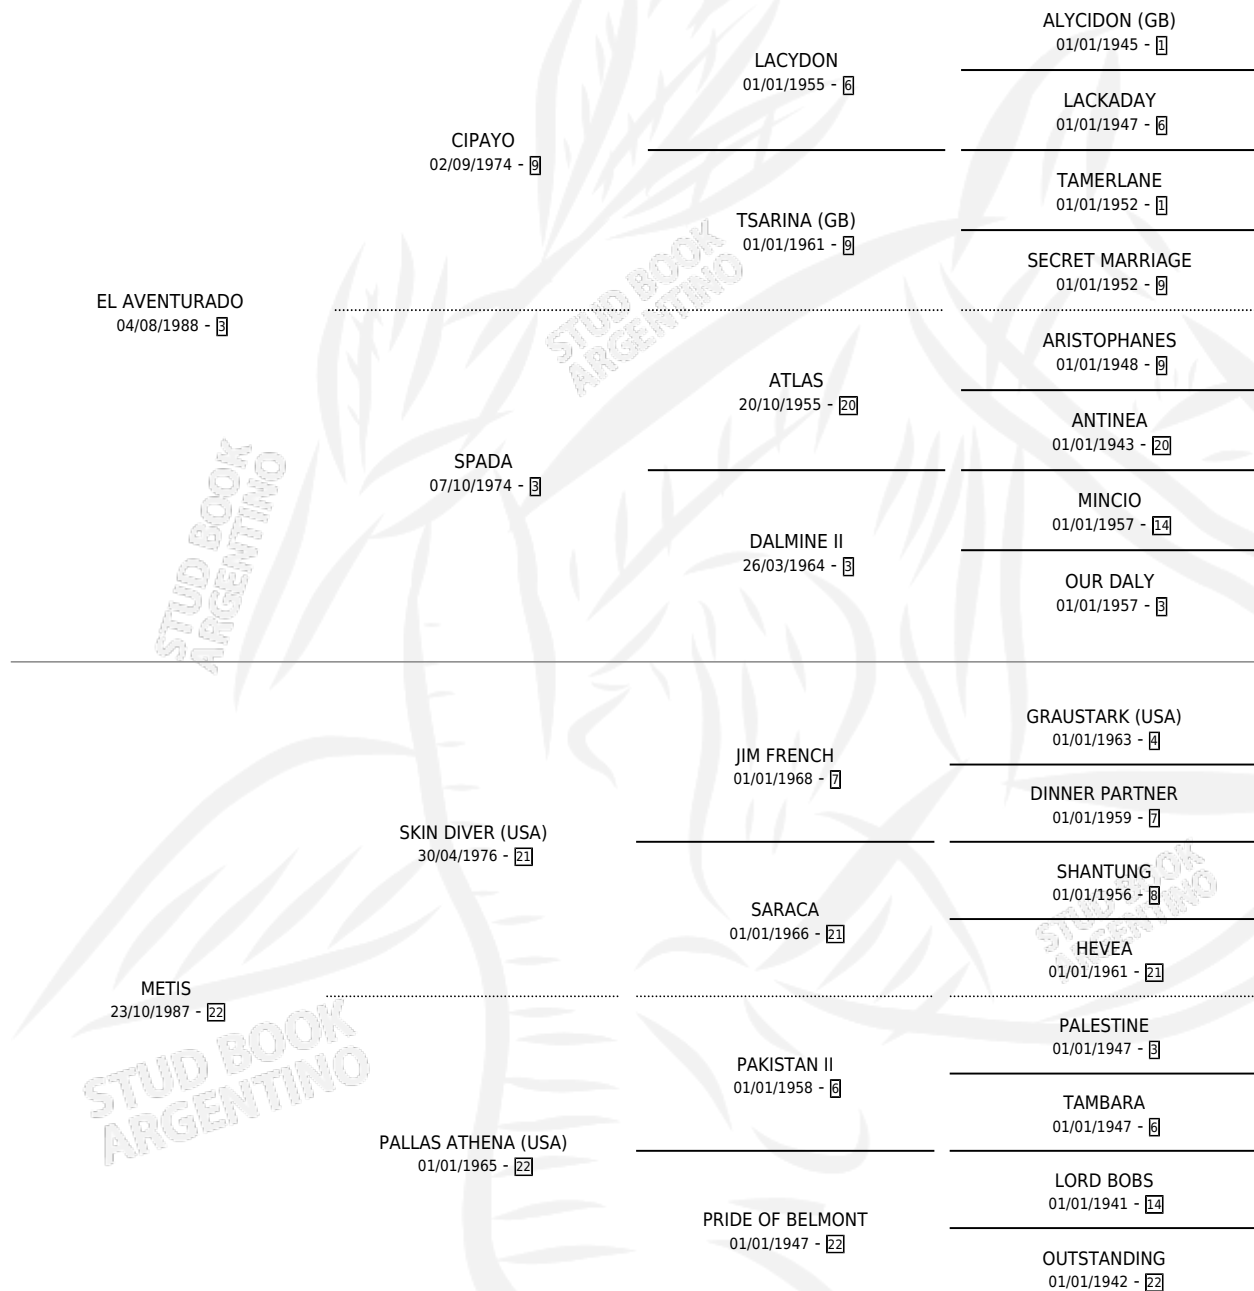

LA RETRASADA

por **EL AVENTURADO** y **METIS** por **SKIN DIVER (USA)**

Argentina · Hembra · Zaino · SP · 06/09/1995
Familia 22-b · Volumen 35

ESTADO

TIPIFICACIÓN SANGUÍNEA	✓
TIPIFICACIÓN POR ADN	X
PASAPORTE	X
IDENTIFICACIÓN POR MICROCHIP	X
REPRODUCTOR	✓

Lugar de nacimiento: Vadarkblar

Criador: Sin dato

~

HIJOS

	MACHOS	HEMBRAS
1 NACIERON	1	0
SIN ACTUACIONES		

PEDIGREE

S

mientos 1 / Efectividad 33.33%