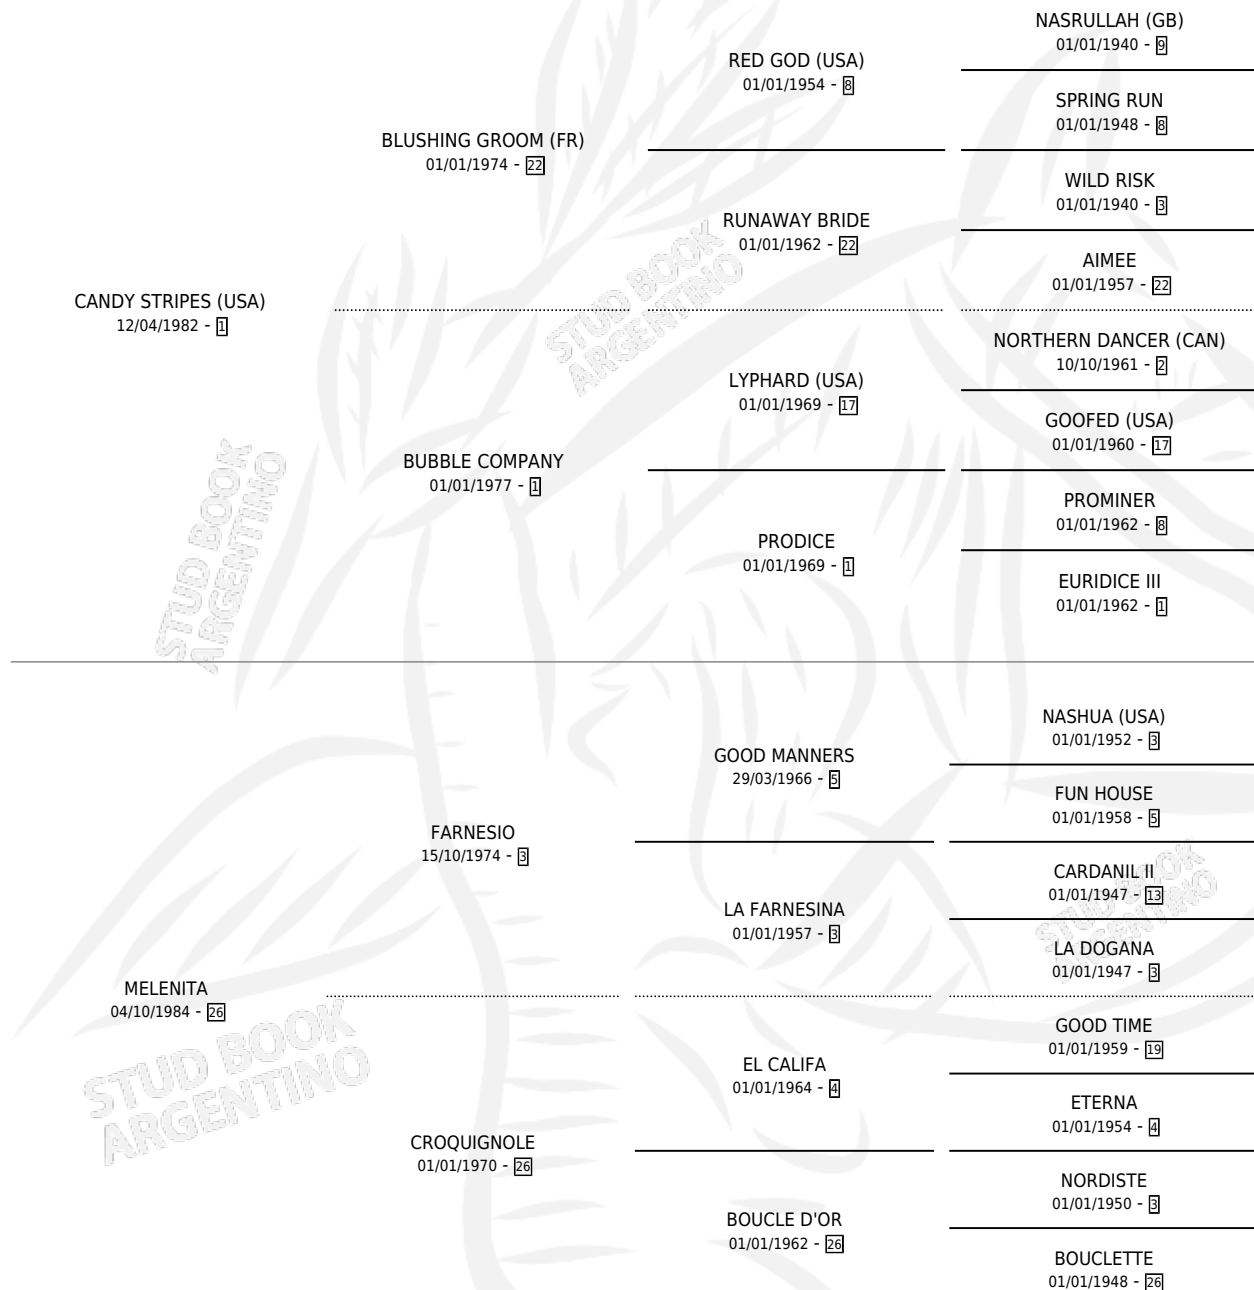

RAPADA

por **CANDY STRIPES (USA)** y **MELENITA** por **FARNESIO**

Argentina · Hembra · Zaino · SP · 15/10/1995
Familia 26 · Volumen 35

ESTADO

TIPIFICACIÓN SANGUÍNEA	✓
TIPIFICACIÓN POR ADN	✓
PASAPORTE	X
IDENTIFICACIÓN POR MICROCHIP	X
REPRODUCTOR	✓

Lugar de nacimiento: El Turf

Criador: El Turf

~

HIJOS

	MACHOS	HEMBRAS
14 NACIERON	6	8
10 CORRIERON	5	5
6 GANARON	3	3
0 GANADORES CL	0 GANADORES GR	0 GANADORES G1

PEDIGREE

CAMPAÑA

Solo carreras oficiales de Argentina