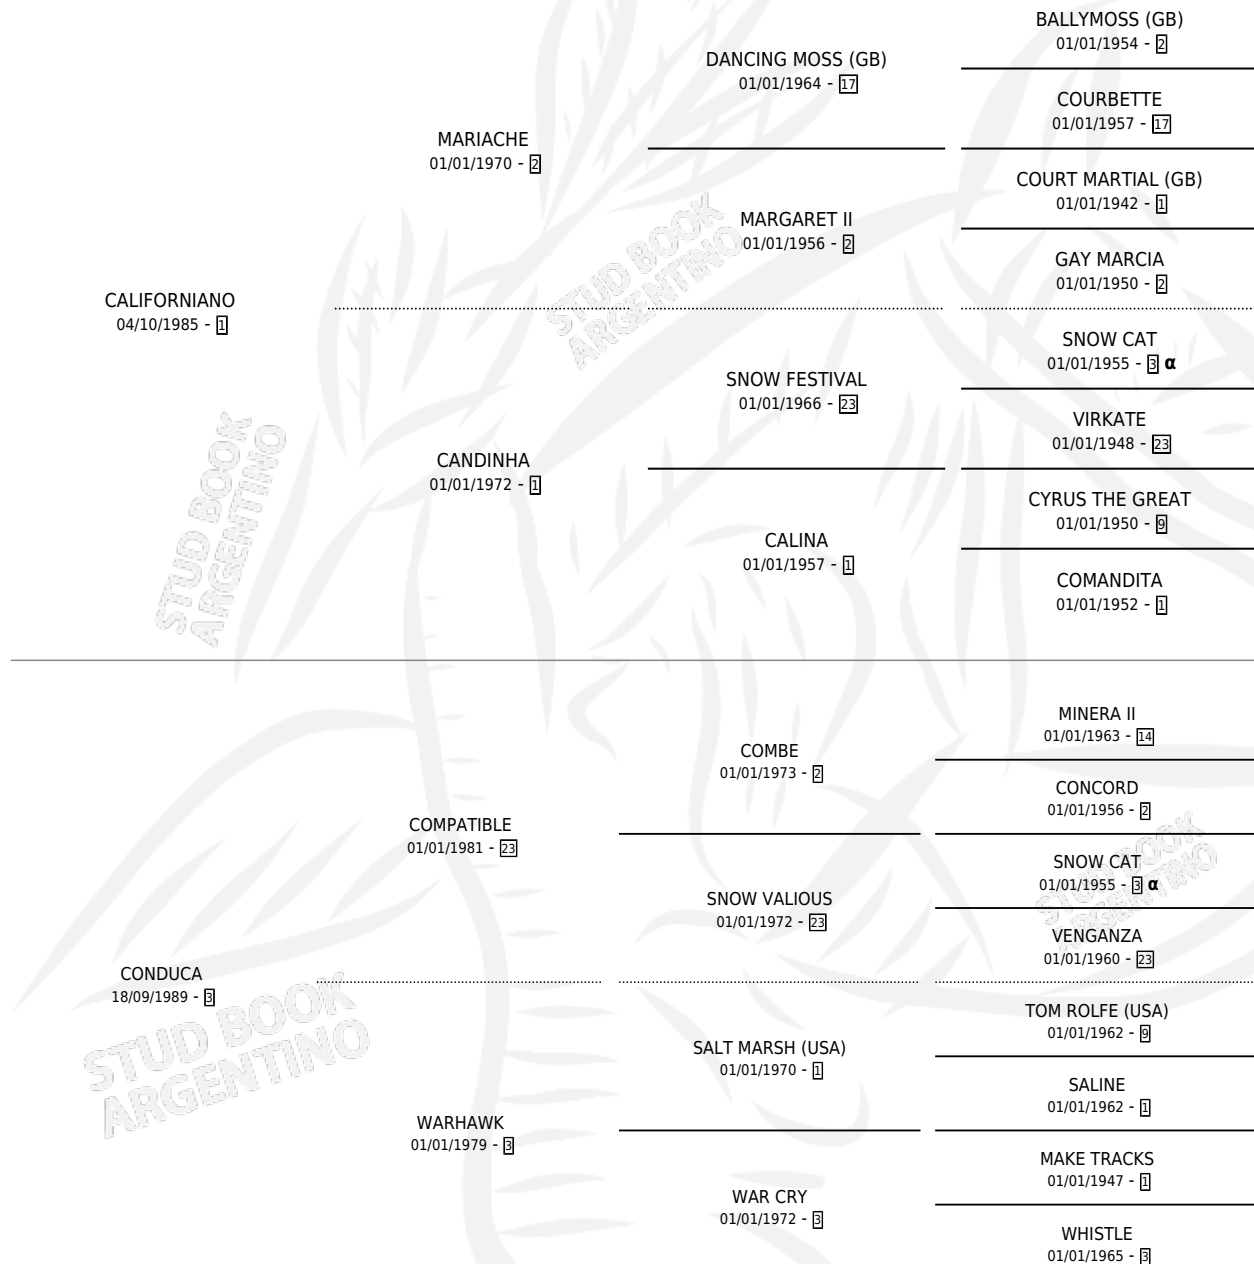

CIELITO

por CALIFORNIANO y CONDUCA por COMPATIBLE

Argentina · Macho · Alazan · SP · 06/10/1995
Familia 3-e · Volumen 35

ESTADO

TIPIFICACIÓN SANGUÍNEA	X
TIPIFICACIÓN POR ADN	X
PASAPORTE	X
IDENTIFICACIÓN POR MICROCHIP	X
REPRODUCTOR	X

Lugar de nacimiento: Campo particular

Criador: Sin dato

PEDIGREE

INBREEDING : α

CIELITO

Datos oficiales del Stud Book Argentino

Documento generado el 26/04/2026

studbook.org.ar