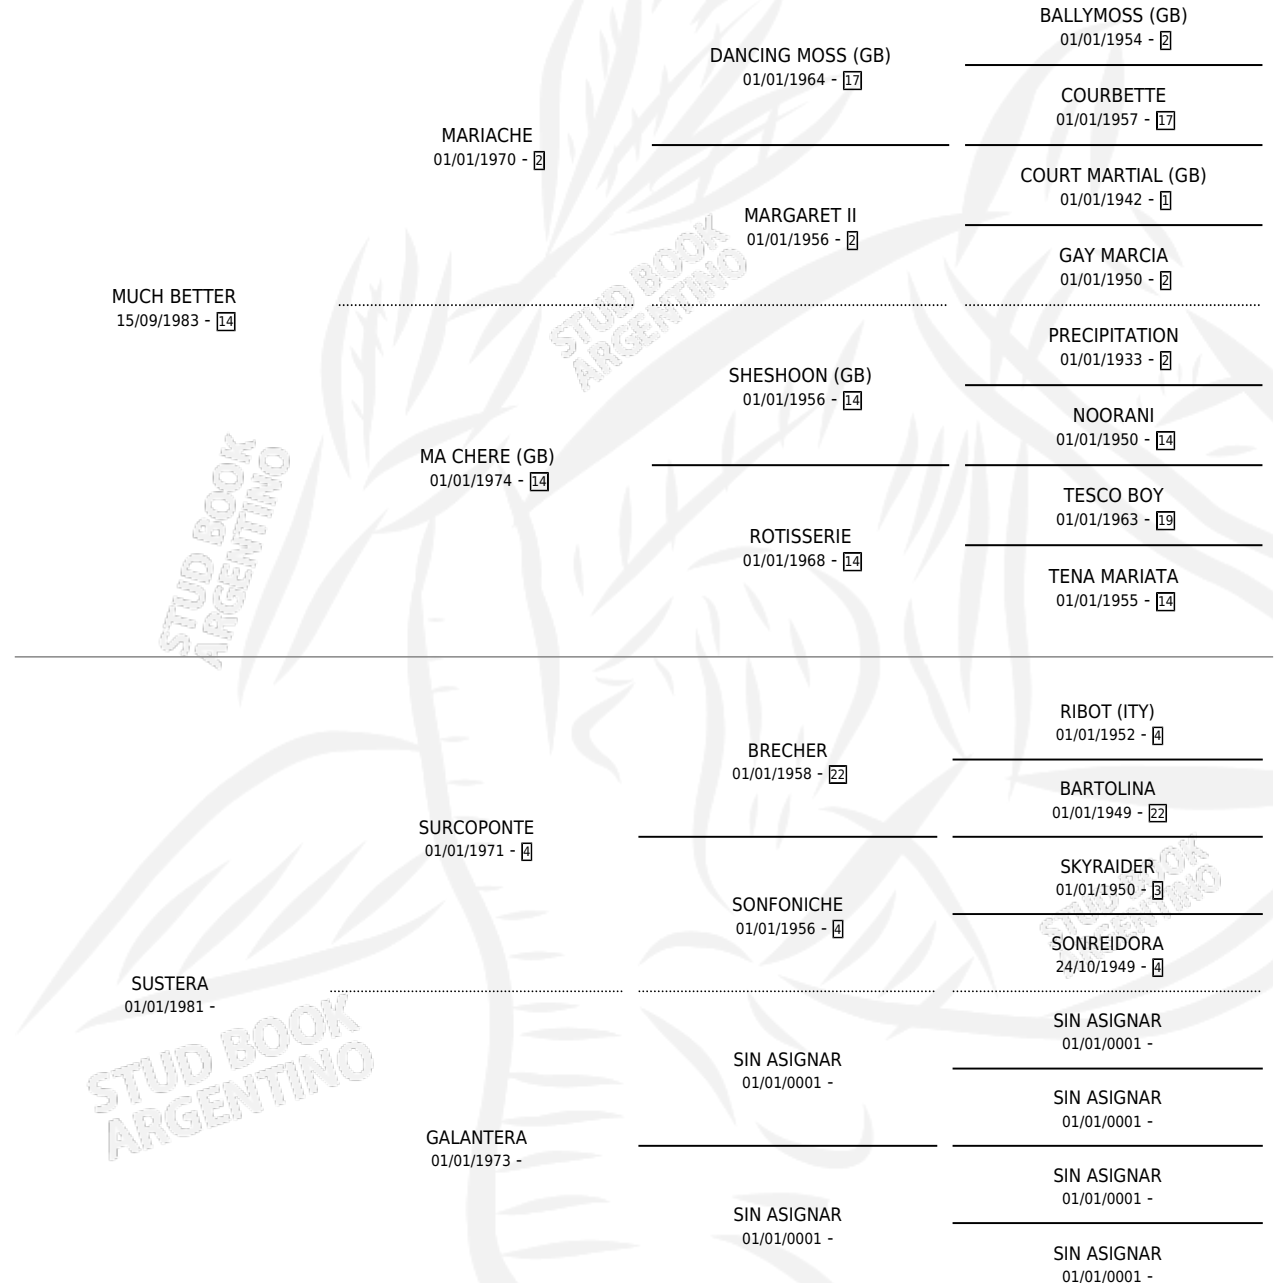

MUCHO MEJOR

por MUCH BETTER y SUSTERA por SURCOPONTE

Argentina · Macho · Zaino Negro · SP · 02/10/1995
Familia · Volumen 35

ESTADO

TIPIFICACIÓN SANGUÍNEA	X
TIPIFICACIÓN POR ADN	X
PASAPORTE	X
IDENTIFICACIÓN POR MICROCHIP	X
REPRODUCTOR	X

Lugar de nacimiento: El Campamento

Criador: Sin dato

PEDIGREE

CAMPAÑA

Solo carreras oficiales de Argentina

POR EDAD

EDAD	CC	1°	2°	3°	4°	5°	NP	CLC	CLG	CLCG1	CLGG1	IMPORTE	GANANCIA / CC
2 AÑOS	5	0	0	0	0	0	5	1	0	0	0	\$0	\$0
3 AÑOS	7	1	0	0	0	0	6	0	0	0	0	\$6,600	\$943
4 AÑOS	5	0	0	0	0	0	5	0	0	0	0	\$0	\$0
TOTALES	17	1	0	0	0	0	16	1	0	0	0	\$6,600	\$388
%		5.9%	0.0%	0.0%	0.0%	0.0%	94.1%	5.9%	0.0%	0.0%	0.0%		