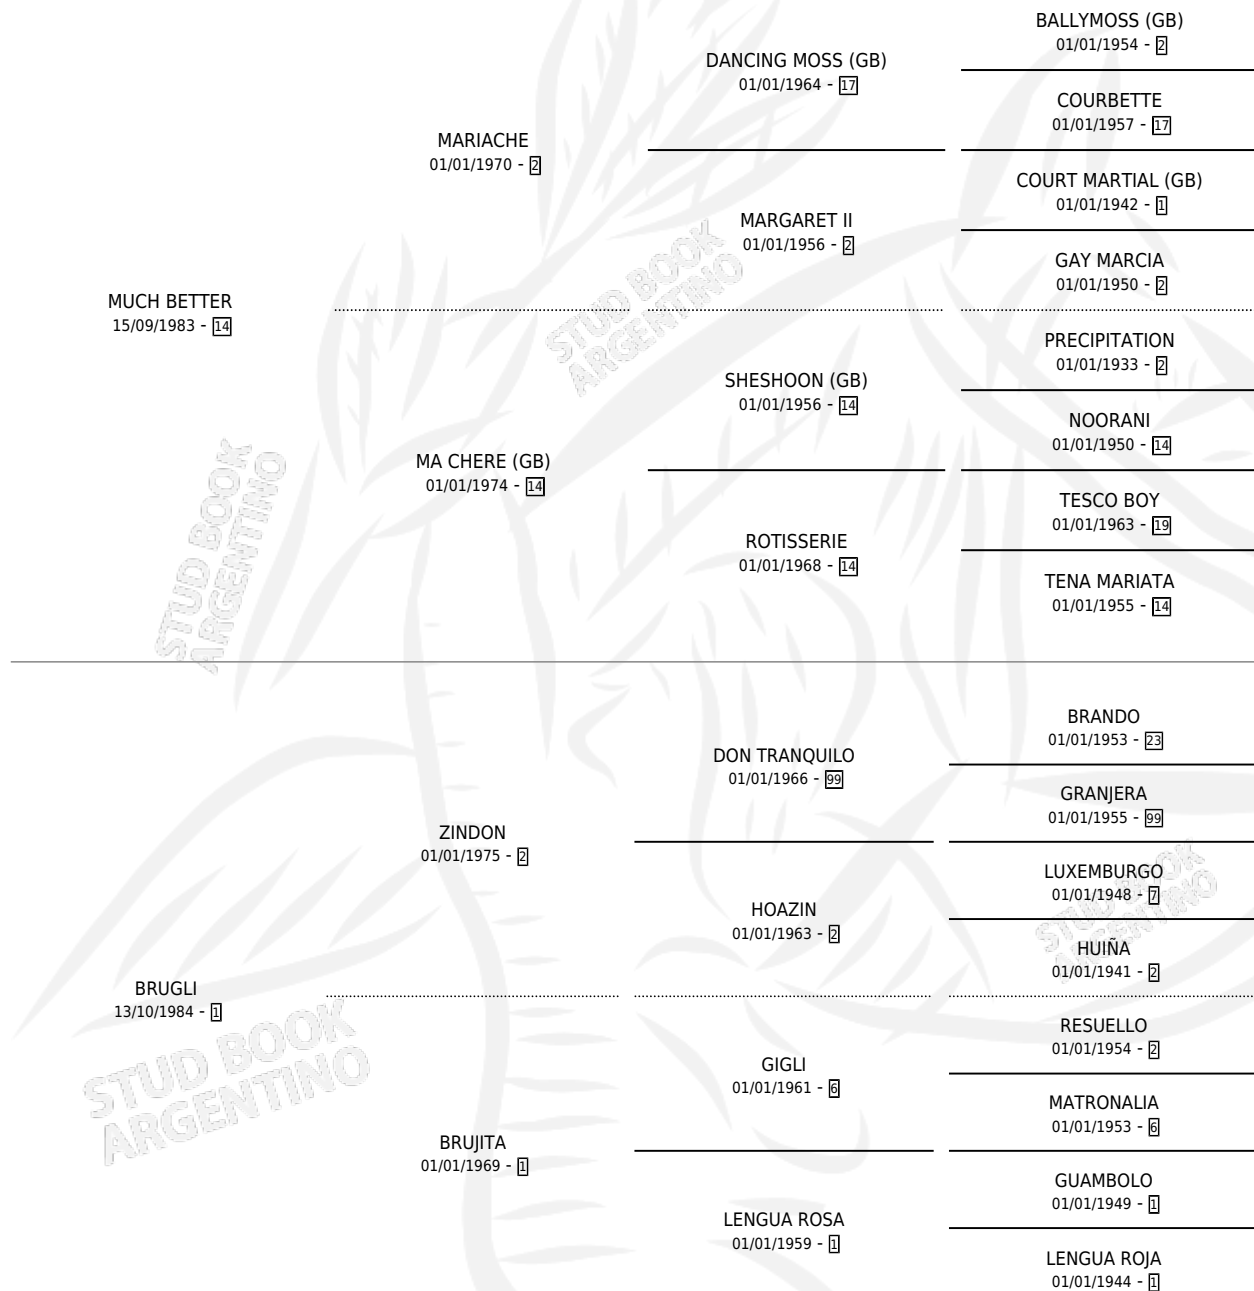

MAS BRUSCO

por MUCH BETTER y BRUGLI por ZINDON

Argentina · Macho · Alazan · SP · 19/10/1995
Familia 1 · Volumen 35

ESTADO

TIPIFICACIÓN SANGUÍNEA	X
TIPIFICACIÓN POR ADN	X
PASAPORTE	X
IDENTIFICACIÓN POR MICROCHIP	X
REPRODUCTOR	X

Lugar de nacimiento: El Campamento

Criador: Sin dato

PEDIGREE

CAMPAÑA

Solo carreras oficiales de Argentina

POR EDAD

EDAD	CC	1°	2°	3°	4°	5°	NP	CLC	CLG	CLCG1	CLGG1	IMPORTE	GANANCIA / CC
3 AÑOS	1	0	0	0	0	0	1	0	0	0	0	\$0	\$0
4 AÑOS	1	0	0	0	0	0	1	0	0	0	0	\$0	\$0
TOTALES	2	0	0	0	0	0	2	0	0	0	0	\$0	\$0
%		0.0%	0.0%	0.0%	0.0%	0.0%	100%	0.0%	0.0%	0.0%	0.0%		