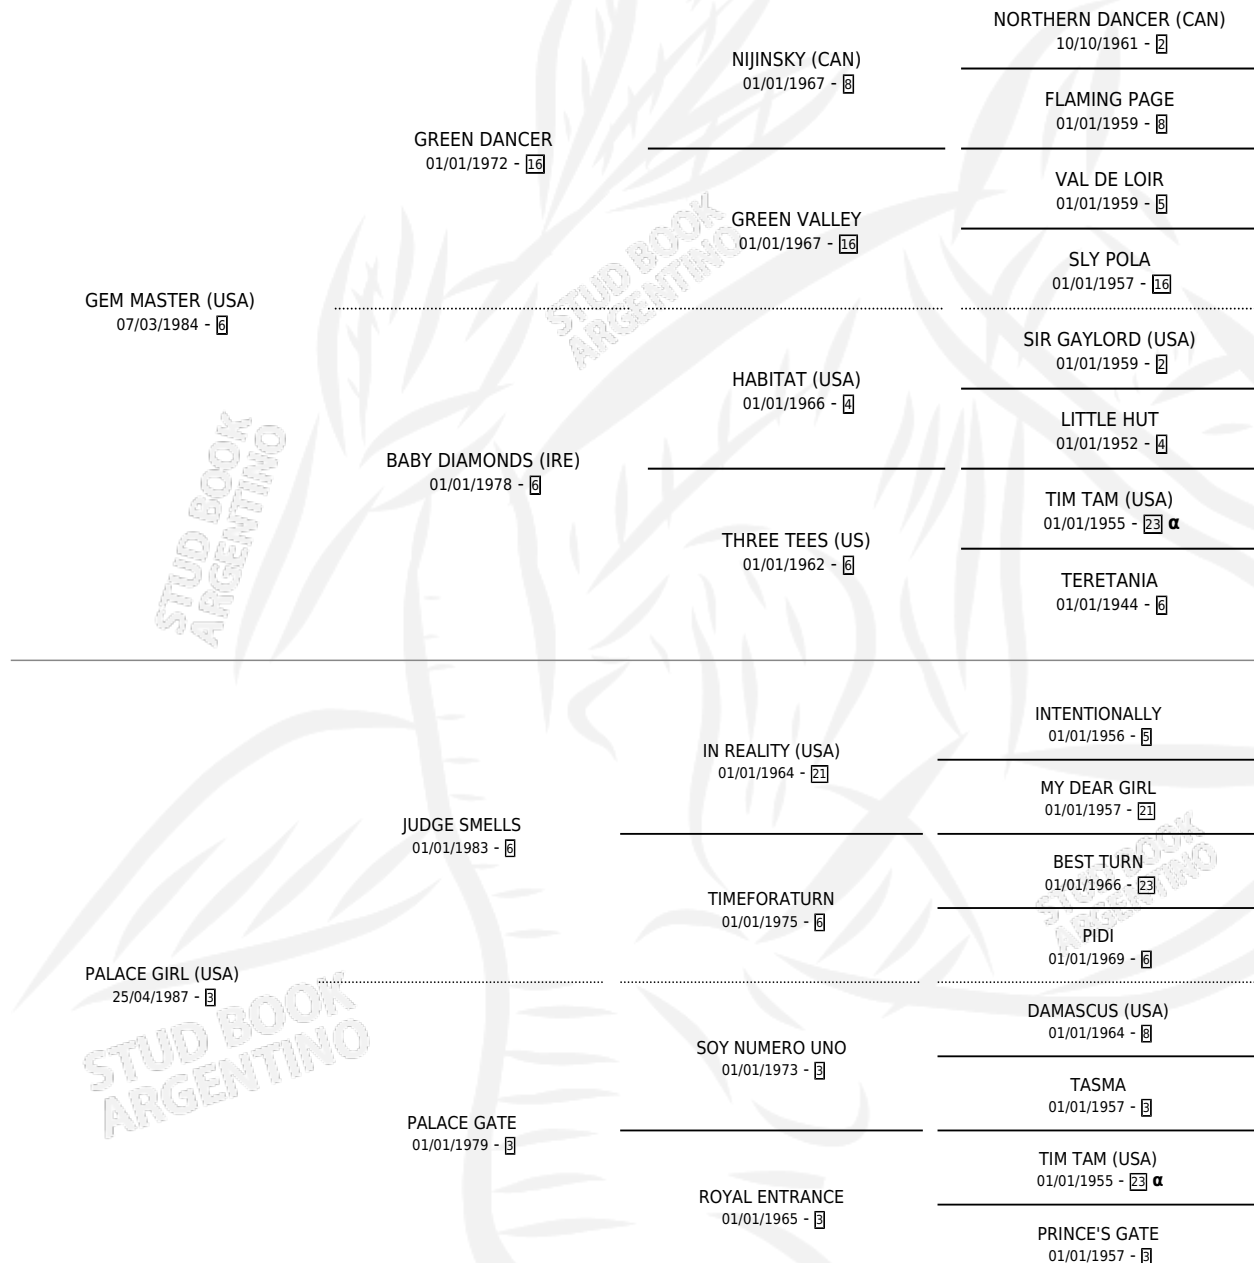

## ESTADO

TIPIFICACIÓN SANGUÍNEA	✓
TIPIFICACIÓN POR ADN	✓
PASAPORTE	X
IDENTIFICACIÓN POR MICROCHIP	X
REPRODUCTOR	✓

**Lugar de nacimiento:** El Manzanar  
**Criador:** El Manzanar

~

## HIJOS

	MACHOS	HEMBRAS
10 NACIERON	5	5
7 CORRIERON	4	3
3 GANARON	1	2

<b>0</b>	<b>0</b>	<b>0</b>
GANADORES <b>CL</b>	GANADORES <b>GR</b>	GANADORES <b>G1</b>

## PEDIGREE

INBREEDING : α