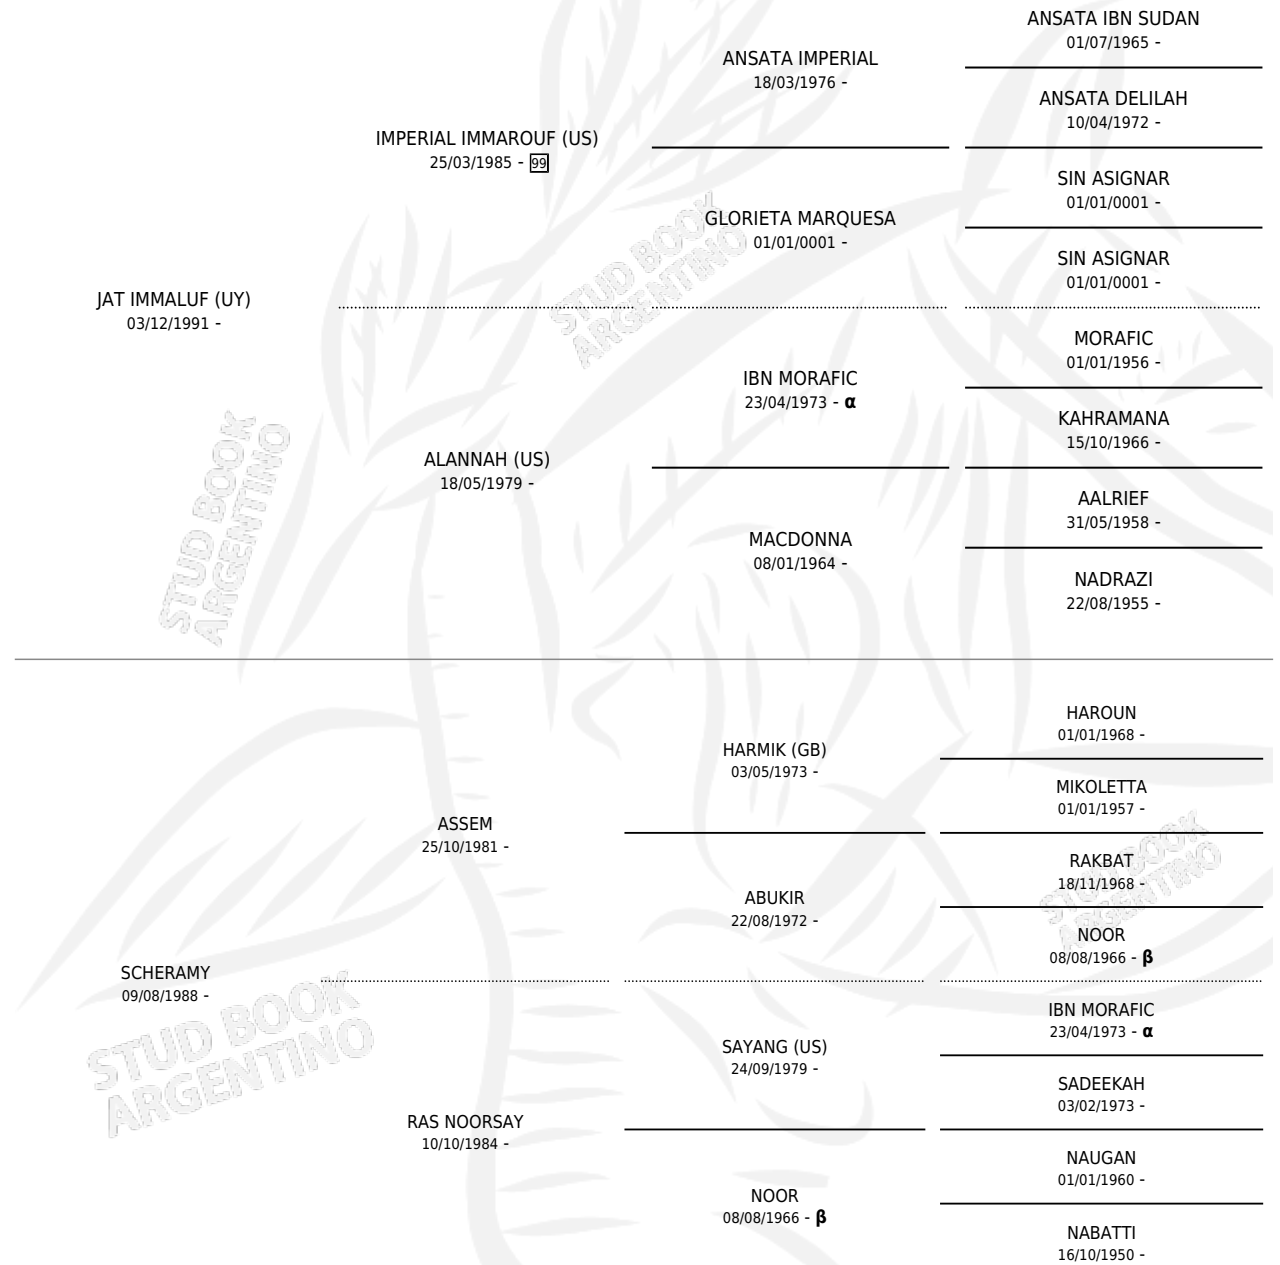

## ESTADO

|                              |   |
|------------------------------|---|
| TIPIFICACIÓN SANGUÍNEA       | X |
| TIPIFICACIÓN POR ADN         | X |
| PASAPORTE                    | X |
| IDENTIFICACIÓN POR MICROCHIP | X |
| REPRODUCTOR                  | X |

**Lugar de nacimiento:** El Beduino

**Criador:** Sin dato

## PEDIGREE

INBREEDING :  $\alpha$ ,  $\beta$