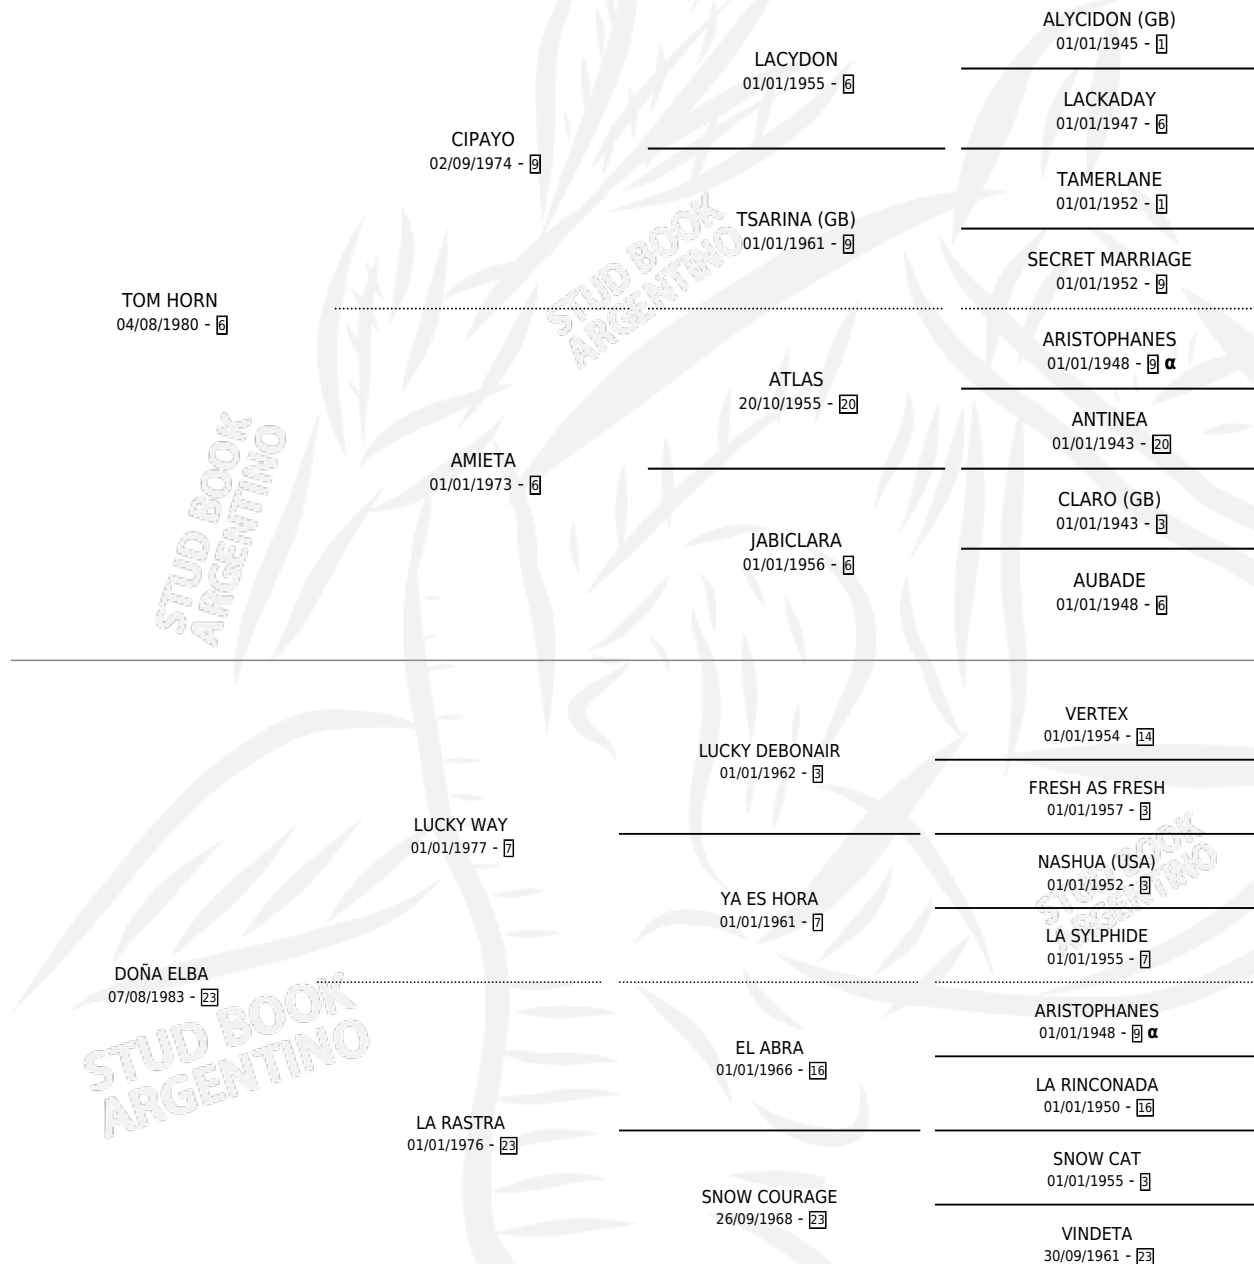

PUNTA CANA

por TOM HORN y DOÑA ELBA por LUCKY WAY

Argentina · Hembra · Alazan · SP · 29/09/1995
Familia 23-a · Volumen 35

ESTADO

TIPIFICACIÓN SANGUÍNEA	✓
TIPIFICACIÓN POR ADN	X
PASAPORTE	X
IDENTIFICACIÓN POR MICROCHIP	X
REPRODUCTOR	✓

Lugar de nacimiento: Los Criadores

Criador: Los Criadores

~

HIJOS

	MACHOS	HEMBRAS
1 NACIERON	0	1
SIN ACTUACIONES		

PEDIGREE

INBREEDING : α

S

mientos 1 / Efectividad 11.11%

PADRILLO	PRODUCTO	CRIADOR	1ER SERVICIO	ÚLTIMO SERVICIO
SONIVIL	Ø		09/12/2008	13/12/2008
PUNTA CANA				
BRILLANT LIGHT	Ø		07/11/2007	11/11/2007
Datos oficiales del Stud Book Argentino				
BRILLANT LIGHT	Ø		22/09/2006	26/09/2006
Documento generado el 31/10/2024				
BRILLANT LIGHT	Ø		25/12/2005	28/12/2005
studbook.org.ar				
FAIR TAN	Ø		03/10/2004	07/10/2004
FAIR TAN	Ø		15/11/2003	17/11/2003
FAIR TAN	Ø		25/10/2002	19/11/2002
VILAS LIGHT	Ø		14/11/2001	16/11/2001
FULL OF WOOD	CANALEJA (H A, 21/09/2001)	RAMOS OSVALDO GREGORIO	20/09/2000	22/10/2000