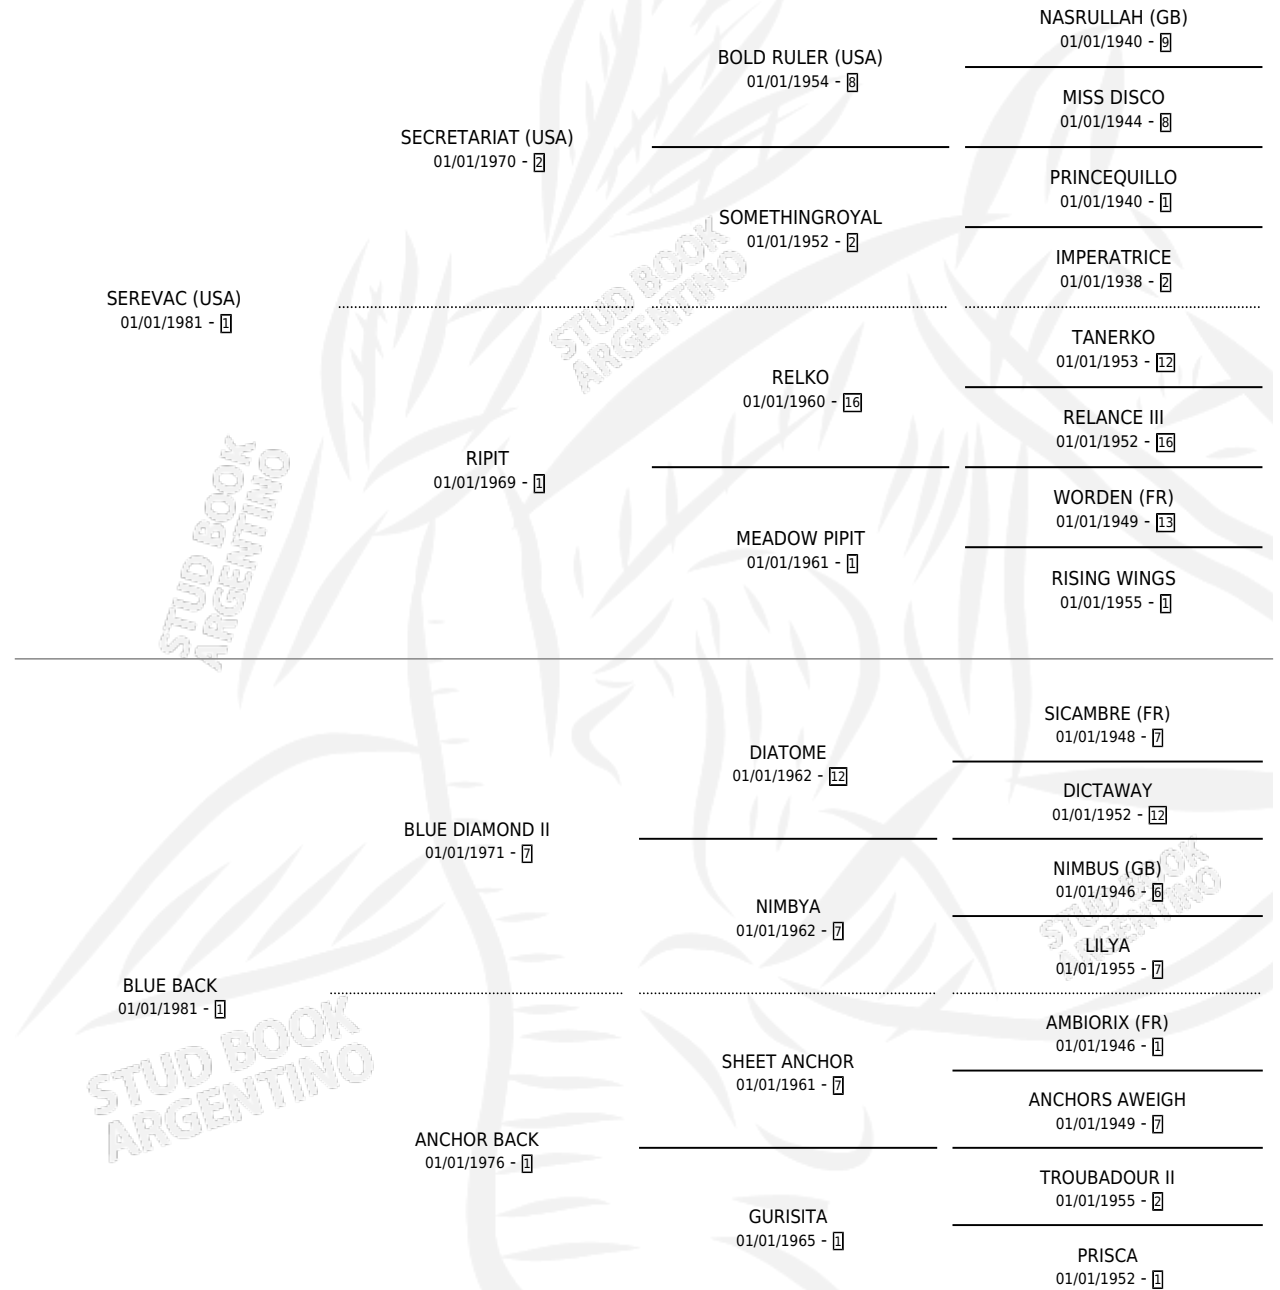

SECRET SUR

por SEREVAC (USA) y BLUE BACK por BLUE DIAMOND II

Argentina · Macho · Alazan · SP · 23/10/1995
Familia 1-o · Volumen 35

ESTADO

TIPIFICACIÓN SANGUÍNEA	X
TIPIFICACIÓN POR ADN	X
PASAPORTE	X
IDENTIFICACIÓN POR MICROCHIP	X
REPRODUCTOR	X

Lugar de nacimiento: Lucero Del Sur

Criador: Lucero Del Sur

PEDIGREE

SECRET SUR

Datos oficiales del Stud Book Argentino

Documento generado el 05/05/2026

studbook.org.ar