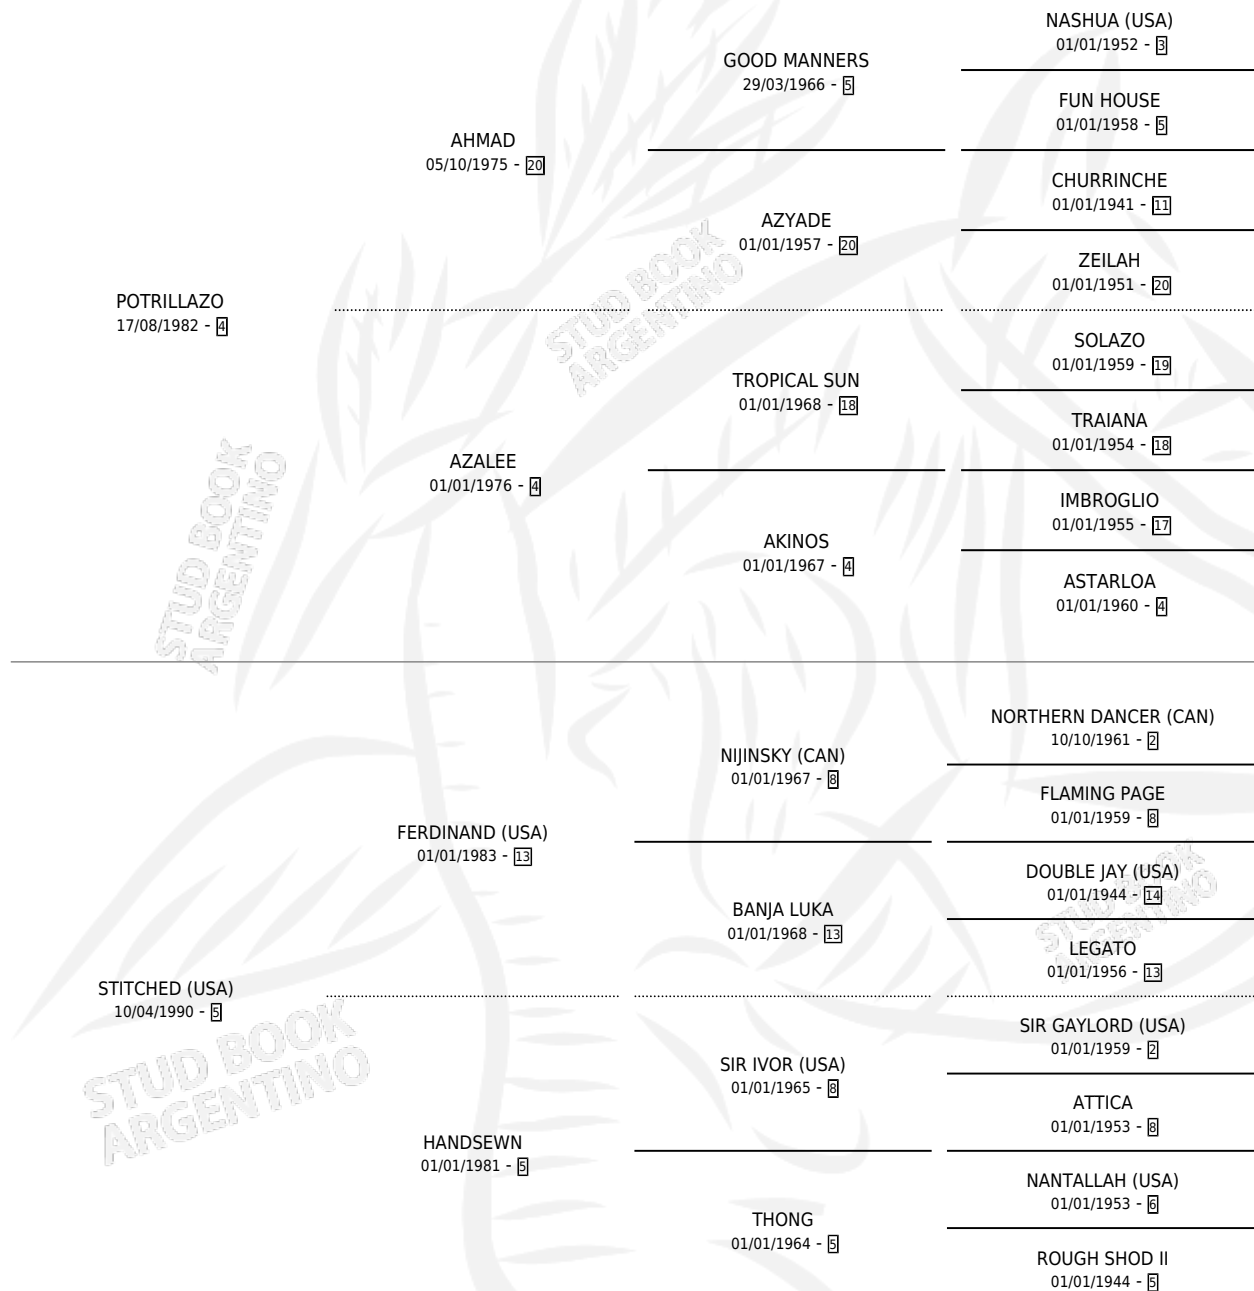

SHEIKA

por **POTRILLAZO** y **STITCHED (USA)** por **FERDINAND (USA)**

Argentina · Hembra · Alazan · SP · 24/09/1995
Familia 5-h · Volumen 35

ESTADO

TIPIFICACIÓN SANGUÍNEA	✓
TIPIFICACIÓN POR ADN	X
PASAPORTE	X
IDENTIFICACIÓN POR MICROCHIP	X
REPRODUCTOR	✓

Lugar de nacimiento: Carampangue
Criador: Carampangue

~

HIJOS

	MACHOS	HEMBRAS
3 NACIERON	1	2
1 CORRIERON	1	0
1 GANARON	1	0

0	0	0
GANADORES CL	GANADORES GR	GANADORES G1

PEDIGREE

CAMPAÑA

Solo carreras oficiales de Argentina