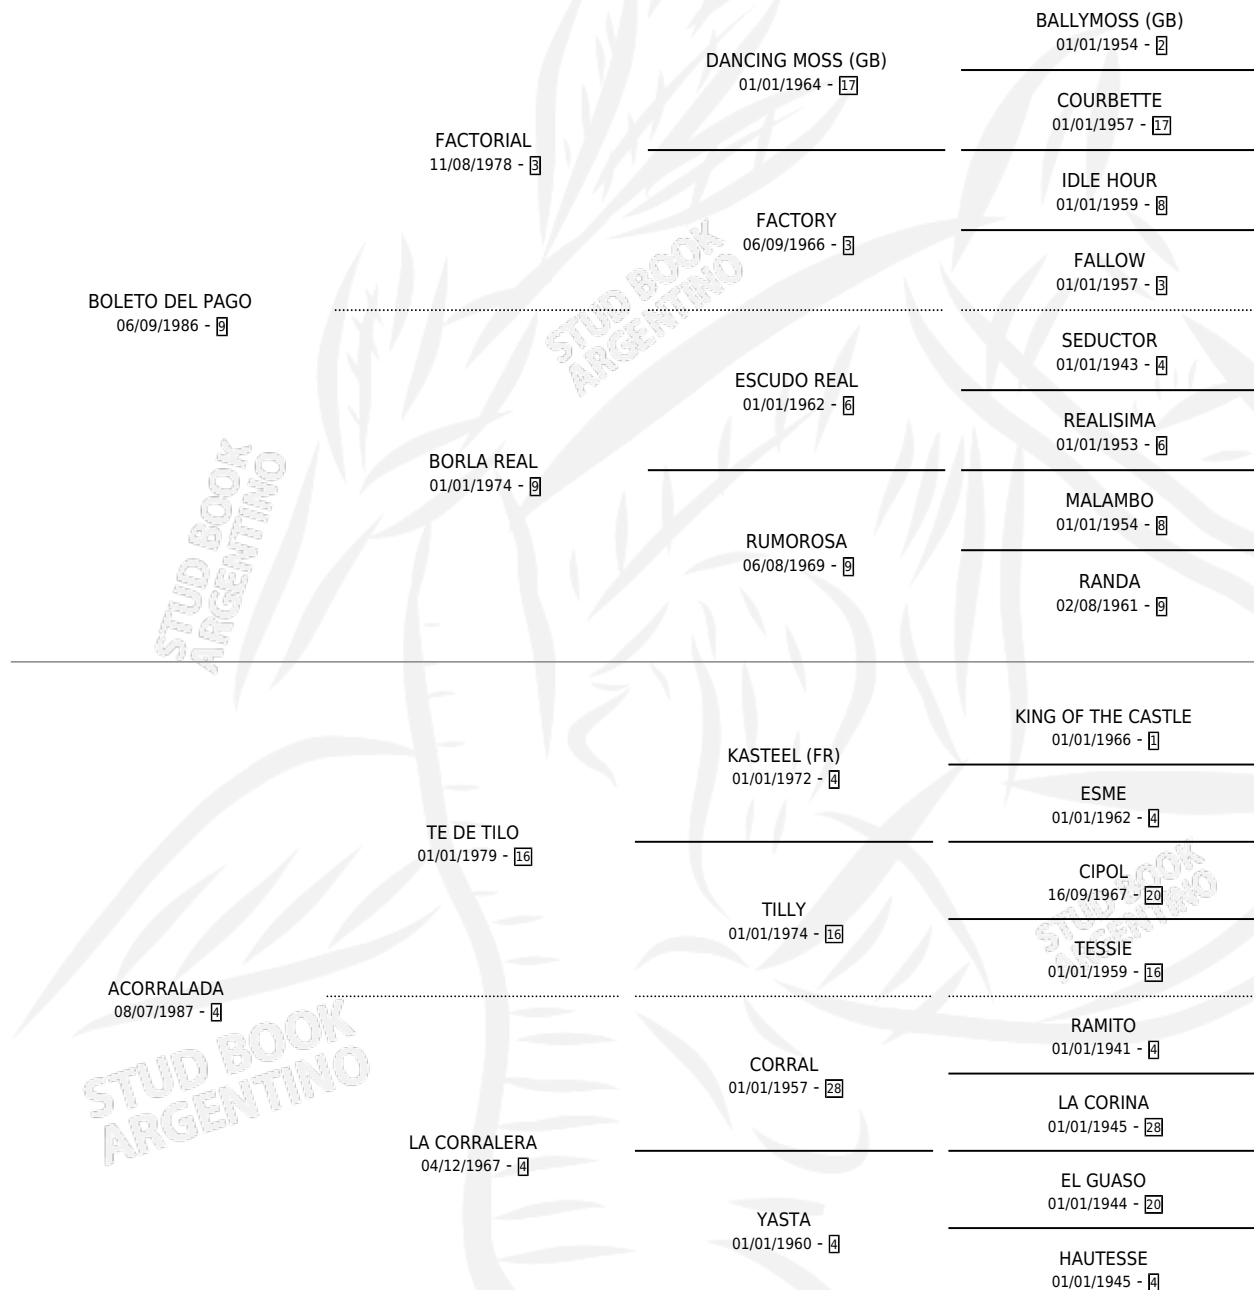

BOLETA VAN

por **BOLETO DEL PAGO** y **ACORRALADA** por **TE DE TILO**

Argentina · Hembra · Zaino · SP · 04/10/1995
Familia 4-p · Volumen 35

ESTADO

TIPIFICACIÓN SANGUÍNEA	X
TIPIFICACIÓN POR ADN	X
PASAPORTE	X
IDENTIFICACIÓN POR MICROCHIP	X
REPRODUCTOR	X

Lugar de nacimiento: Matibren

Criador: Sin dato

PEDIGREE

BOLETA VAN

Datos oficiales del Stud Book Argentino

Documento generado el 14/05/2026

studbook.org.ar