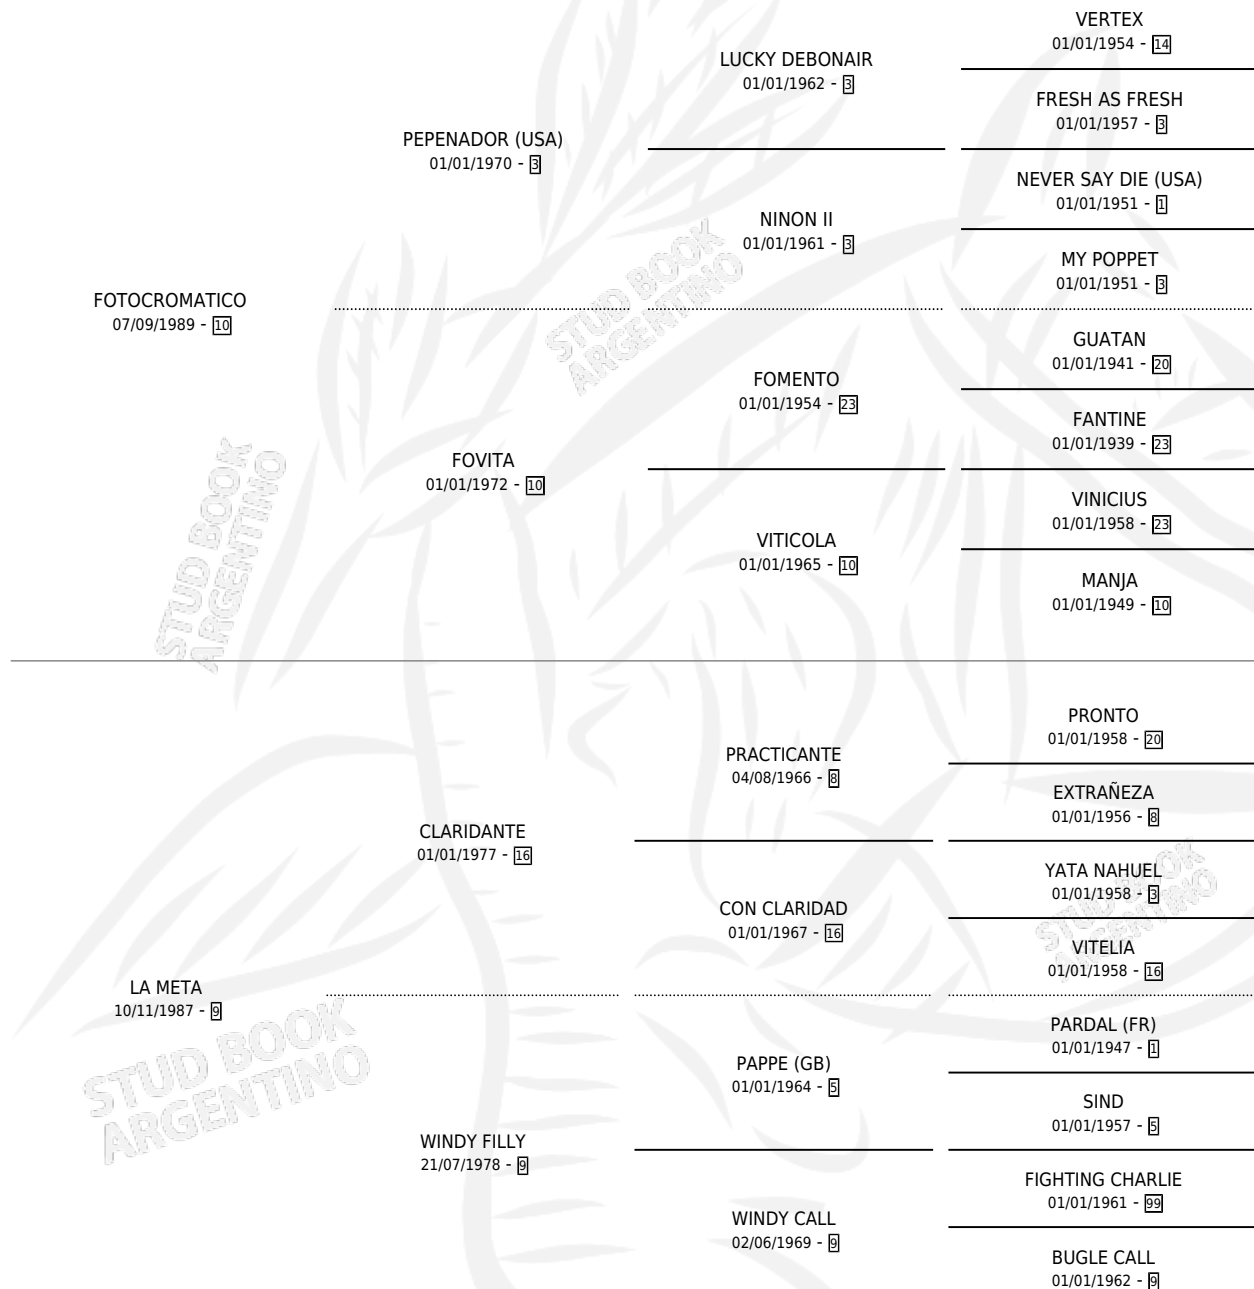

LA FOTO

por FOTOCROMATICO y LA META por CLARIDANTE

Argentina · Hembra · Alazan · SP · 16/10/1995
Familia 9 · Volumen 35

ESTADO

TIPIFICACIÓN SANGUÍNEA	✓
TIPIFICACIÓN POR ADN	✓
PASAPORTE	X
IDENTIFICACIÓN POR MICROCHIP	X
REPRODUCTOR	✓

Lugar de nacimiento: Nuevo Jocoli

Criador: Nuevo Jocoli

~

HIJOS

	MACHOS	HEMBRAS
2 NACIERON	0	2
1 CORRIERON	0	1

SIN ACTUACIONES

PEDIGREE

S

mientos 2 / Efectividad 22.22%

PADRILLO	PRODUCTO	CRIADOR	1ER SERVICIO	ÚLTIMO SERVICIO
PENTAGONO	∅		13/11/2010	13/11/2010
LA FOTO	∅		22/12/2008	22/12/2008
PENTAGONO	∅		12/10/2007	12/10/2007
Datos oficiales del Stud Book Argentino				
PENTAGONO	PENTANINA (H A, 25/09/2008)	NUEVO JOCOLI	12/10/2007	12/10/2007
Documento generado el 05/05/2026				
SOUL TO SOUL	∅		19/12/2006	19/12/2006
studbook.org.ar				
SOUL TO SOUL	DAMA MENDOCINA (H A, 18/10/2006)	NUEVO JOCOLI	10/11/2005	10/11/2005
SOUL TO SOUL	∅		29/09/2004	29/09/2004
PENTAGONO	∅		05/11/2003	05/11/2003
FARMACCISTA	∅		19/11/2001	21/11/2001
FARMACCISTA	∅		04/11/2000	08/11/2000