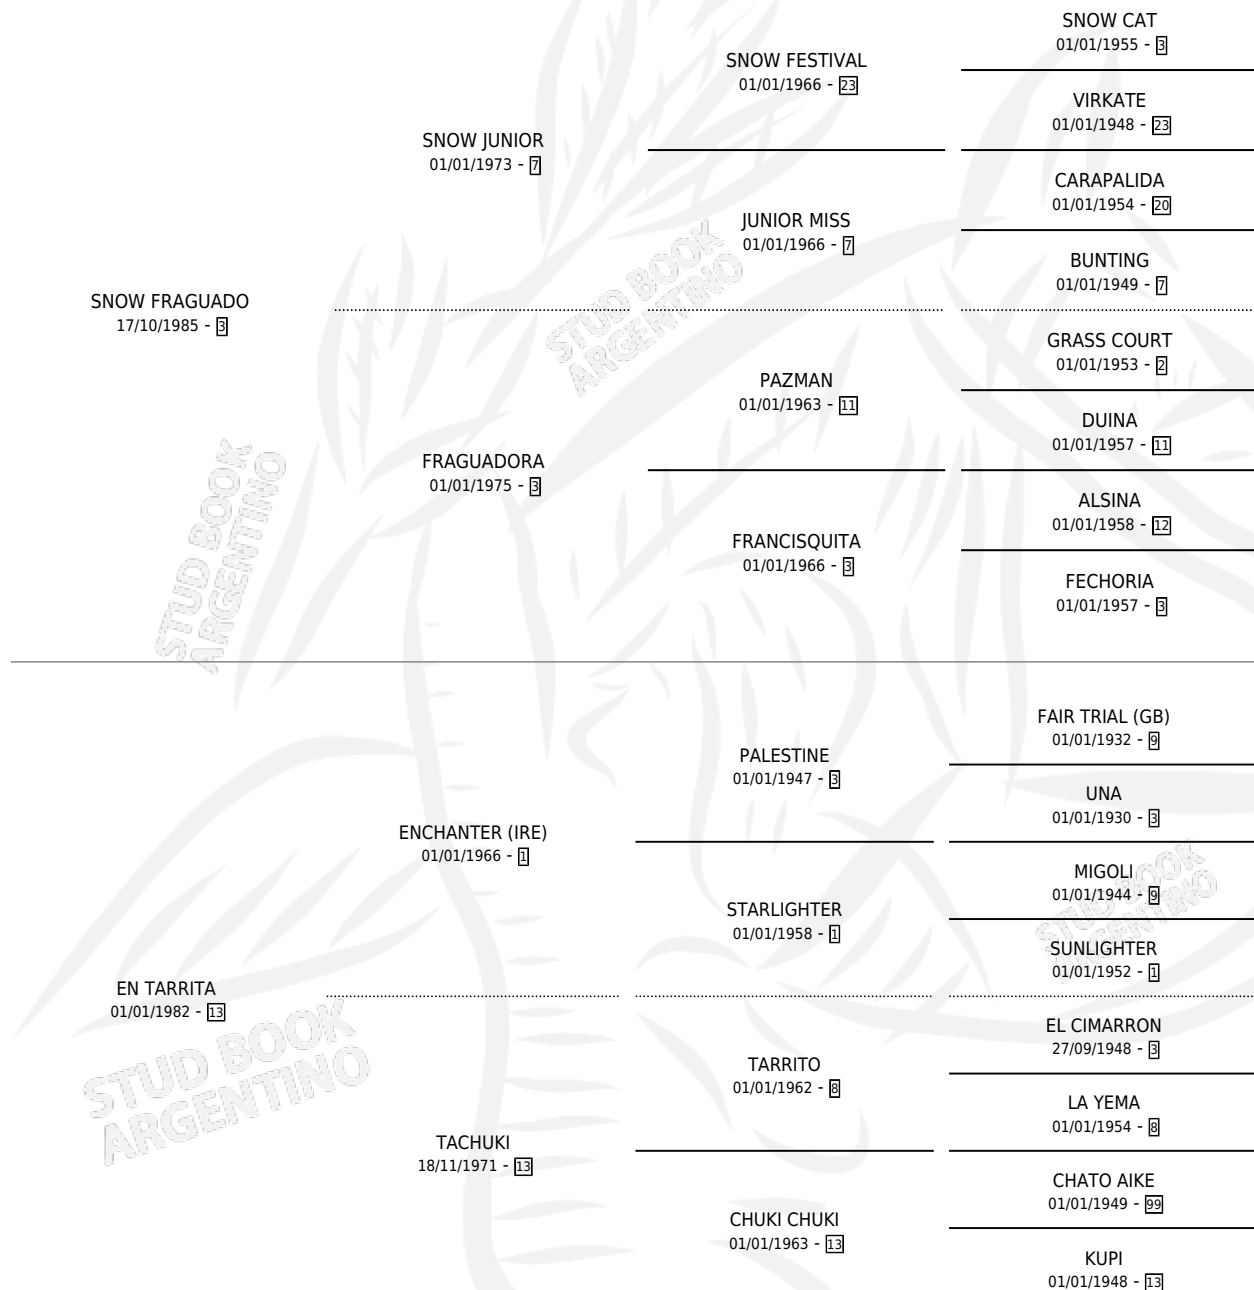

EN CHUQUITA

por SNOW FRAGUADO y EN TARRITA por ENCHANTER (IRE)

Argentina · Hembra · Alazan · SP · 22/09/1995
Familia 13 · Volumen 35

ESTADO

TIPIFICACIÓN SANGUÍNEA	✓
TIPIFICACIÓN POR ADN	✓
PASAPORTE	X
IDENTIFICACIÓN POR MICROCHIP	X
REPRODUCTOR	✓

Lugar de nacimiento: El Rancho
Criador: Sin dato

~

HIJOS

	MACHOS	HEMBRAS
2 NACIERON	0	2
SIN ACTUACIONES		

PEDIGREE

S

mientos 2 / Efectividad 66.67%

PADRILLO	PRODUCTO	CRIADOR	1ER SERVICIO	ÚLTIMO SERVICIO
PUREZITO PAN	HERMINIA PAN (H A, 11/09/2017)	AVIPAN	05/10/2016	12/10/2016
PUREZITO PAN	AVIPANA (H A, 28/09/2016)	AVIPAN	20/10/2015	22/10/2015
MASTER FESTIVO			20/12/2009	22/12/2009