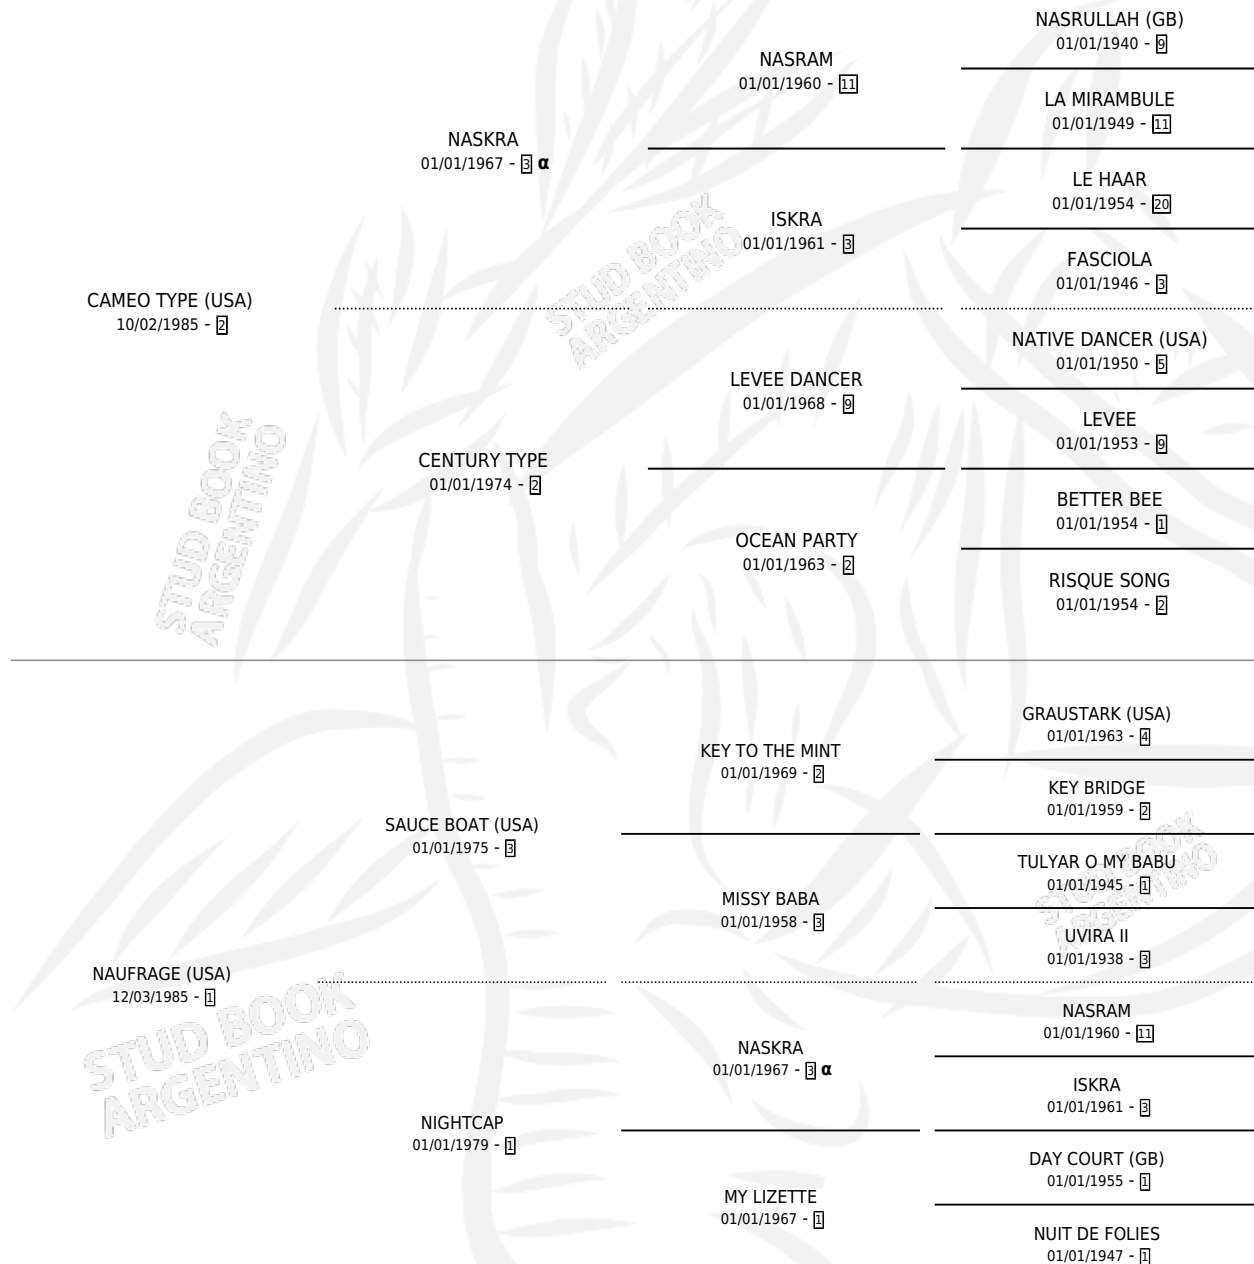

TIPO NAUFRAGO

por CAMEO TYPE (USA) y NAUFRAGE (USA) por SAUCE BOAT (USA)

Argentina · Macho · Alazan · SP · 02/10/1995
Familia 1-l · Volumen 35

ESTADO

TIPIFICACIÓN SANGUÍNEA	X
TIPIFICACIÓN POR ADN	X
PASAPORTE	X
IDENTIFICACIÓN POR MICROCHIP	X
REPRODUCTOR	X

Lugar de nacimiento: America
Criador: Sin dato

PEDIGREE

INBREEDING : α

TIPO NAUFRAGO

Datos oficiales del Stud Book Argentino

Documento generado el 15/05/2026

studbook.org.ar