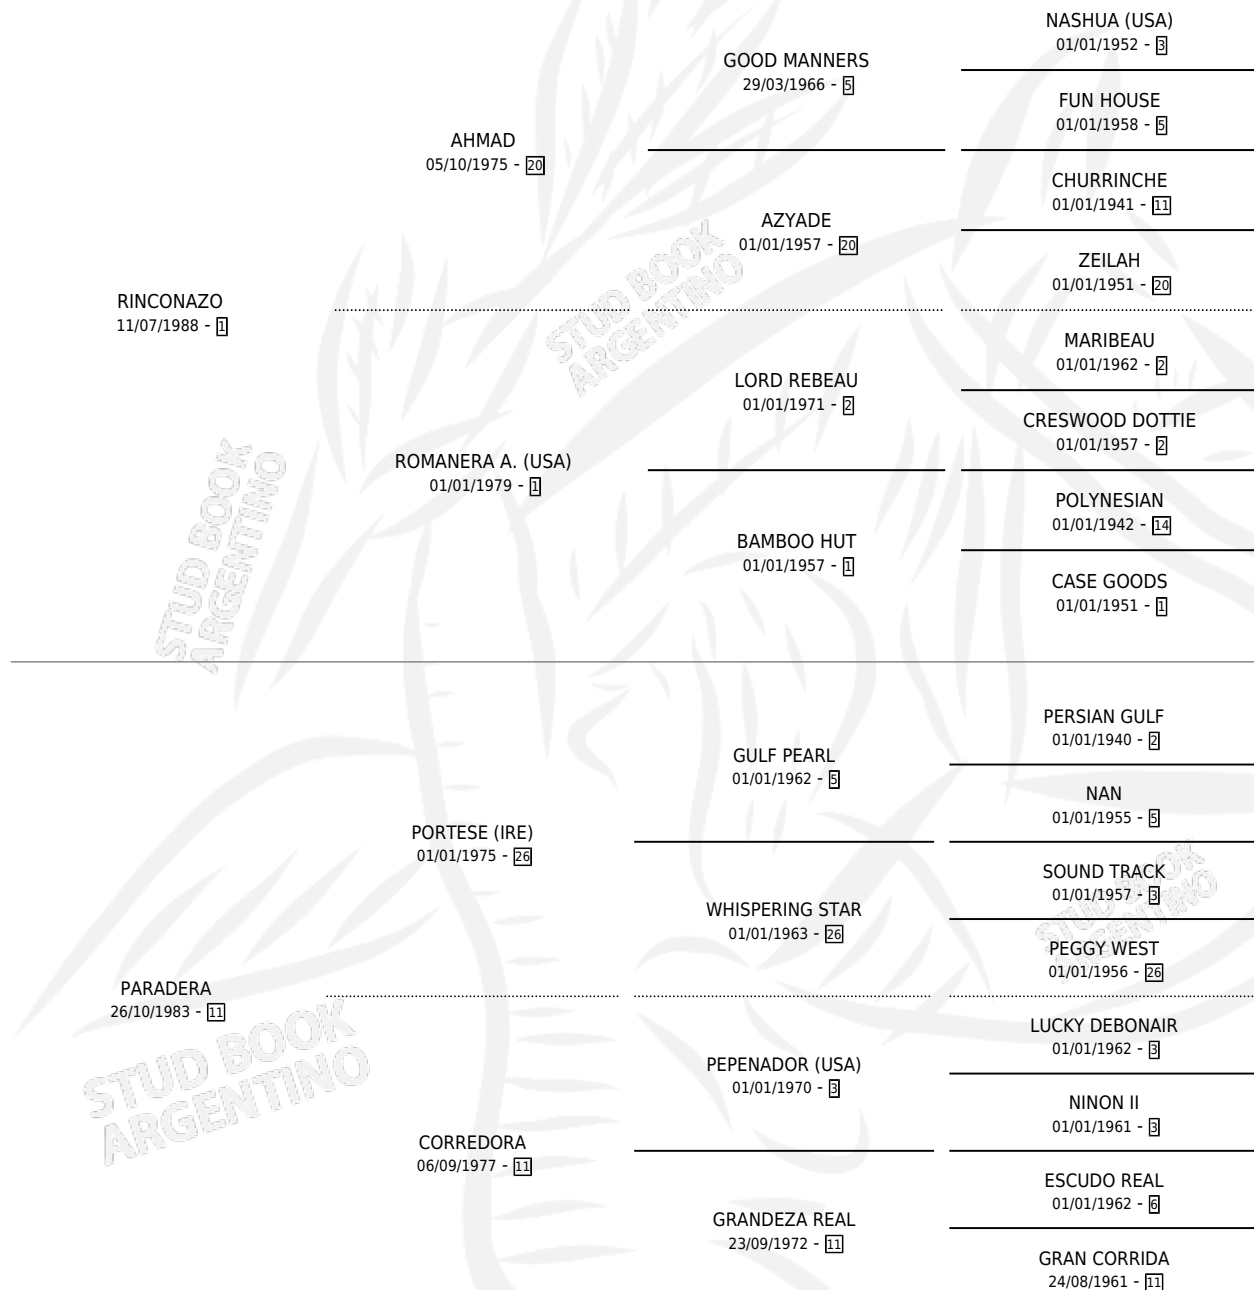

PARANTE

por RINCONAZO y PARADERA por PORTESE (IRE)

Argentina · Macho · Zaino · SP · 04/10/1995
Familia 11-e · Volumen 35

ESTADO

TIPIFICACIÓN SANGUÍNEA	X
TIPIFICACIÓN POR ADN	X
PASAPORTE	X
IDENTIFICACIÓN POR MICROCHIP	X
REPRODUCTOR	X

Lugar de nacimiento: America

Criador: Sin dato

PEDIGREE

PARANTE

Datos oficiales del Stud Book Argentino

Documento generado el 10/05/2026

studbook.org.ar