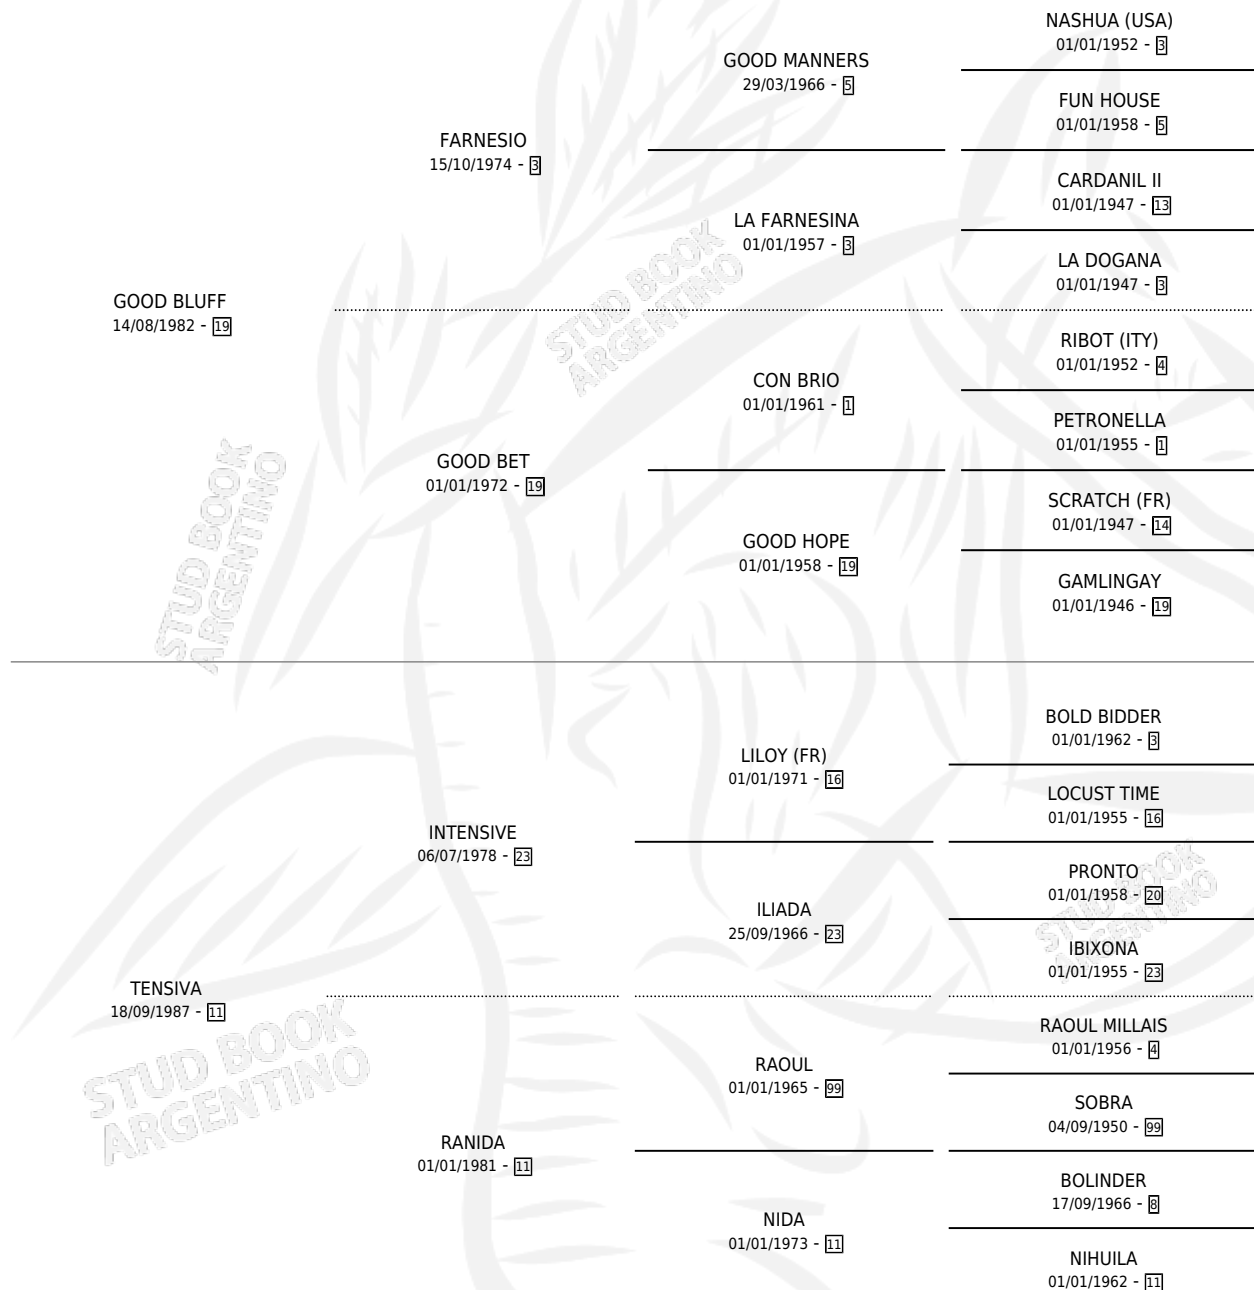

PANCHITO BLUFF

por GOOD BLUFF y TENSIVA por INTENSIVE

Argentina · Macho · Zaino · SP · 29/09/1995
Familia 11-d · Volumen 35

ESTADO

TIPIFICACIÓN SANGUÍNEA	X
TIPIFICACIÓN POR ADN	X
PASAPORTE	X
IDENTIFICACIÓN POR MICROCHIP	X
REPRODUCTOR	X

Lugar de nacimiento: Don Pipi

Criador: Sin dato

PEDIGREE

PANCHITO BLUFF

Datos oficiales del Stud Book Argentino

Documento generado el 04/05/2026

studbook.org.ar