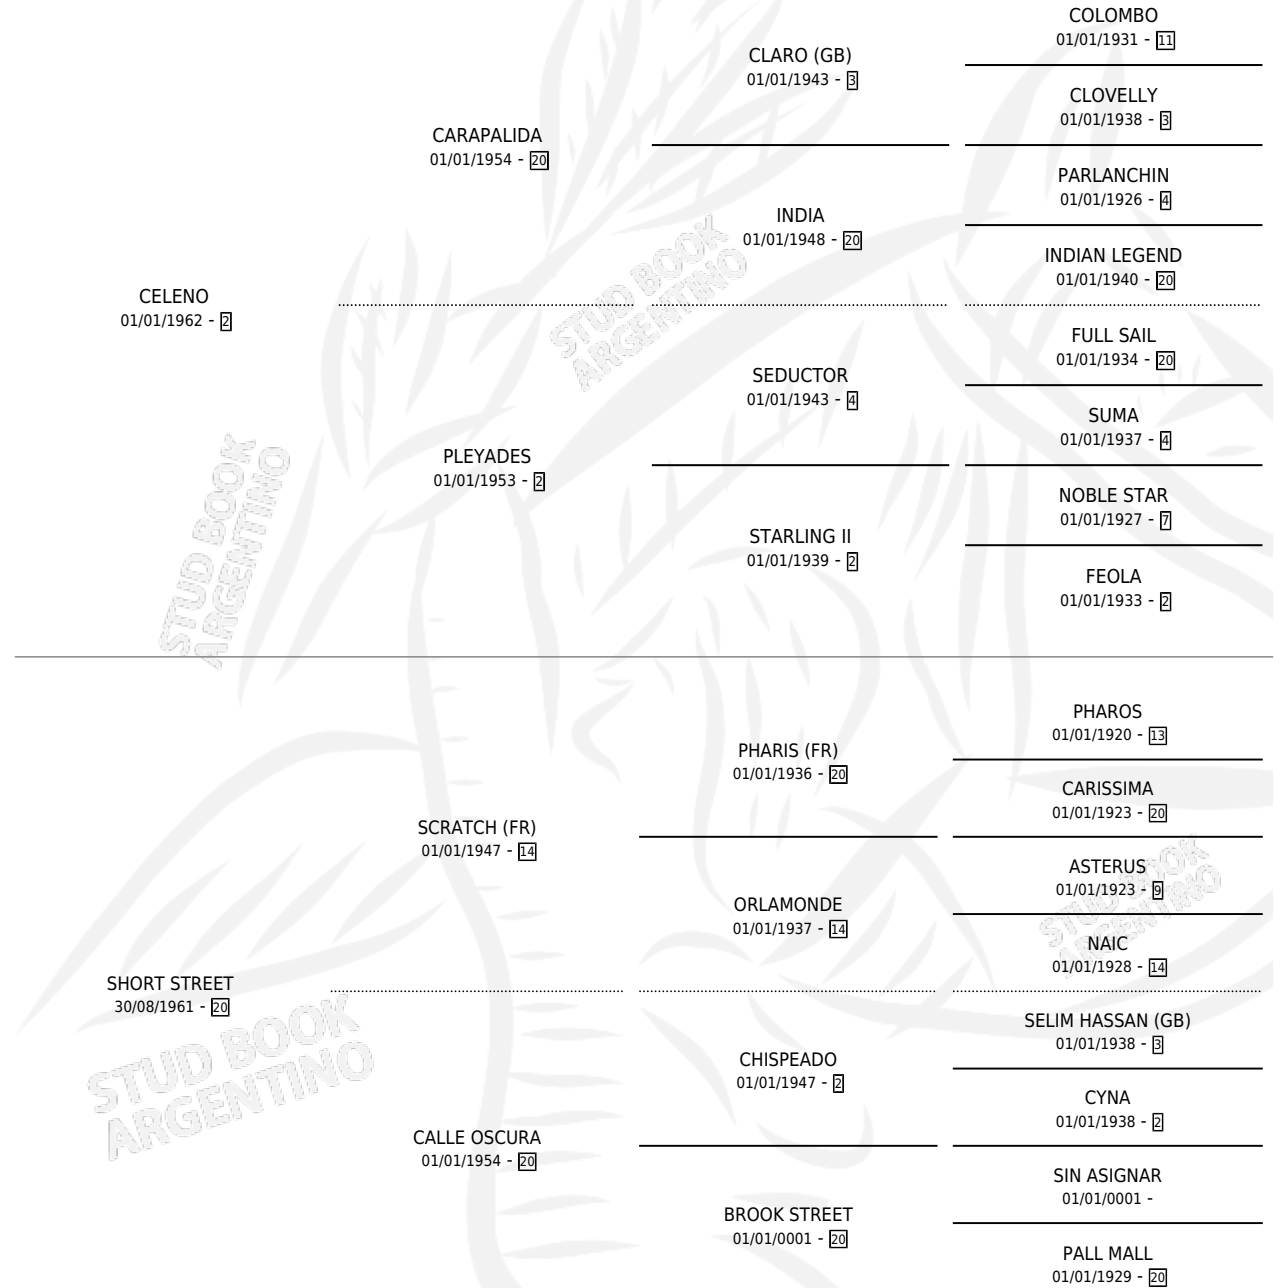

COMPOSTURA

por CELENO y SHORT STREET por SCRATCH (FR)

Argentina · Hembra · Alazan · SP · 09/10/1972
Familia 20-d · Volumen 28

ESTADO

TIPIFICACIÓN SANGUÍNEA	X
TIPIFICACIÓN POR ADN	X
PASAPORTE	X
IDENTIFICACIÓN POR MICROCHIP	X
REPRODUCTOR	X

Lugar de nacimiento: Campo particular

Criador: Sin dato

~

HIJOS

	MACHOS	HEMBRAS
3 NACIERON	0	3
SIN ACTUACIONES		

PEDIGREE