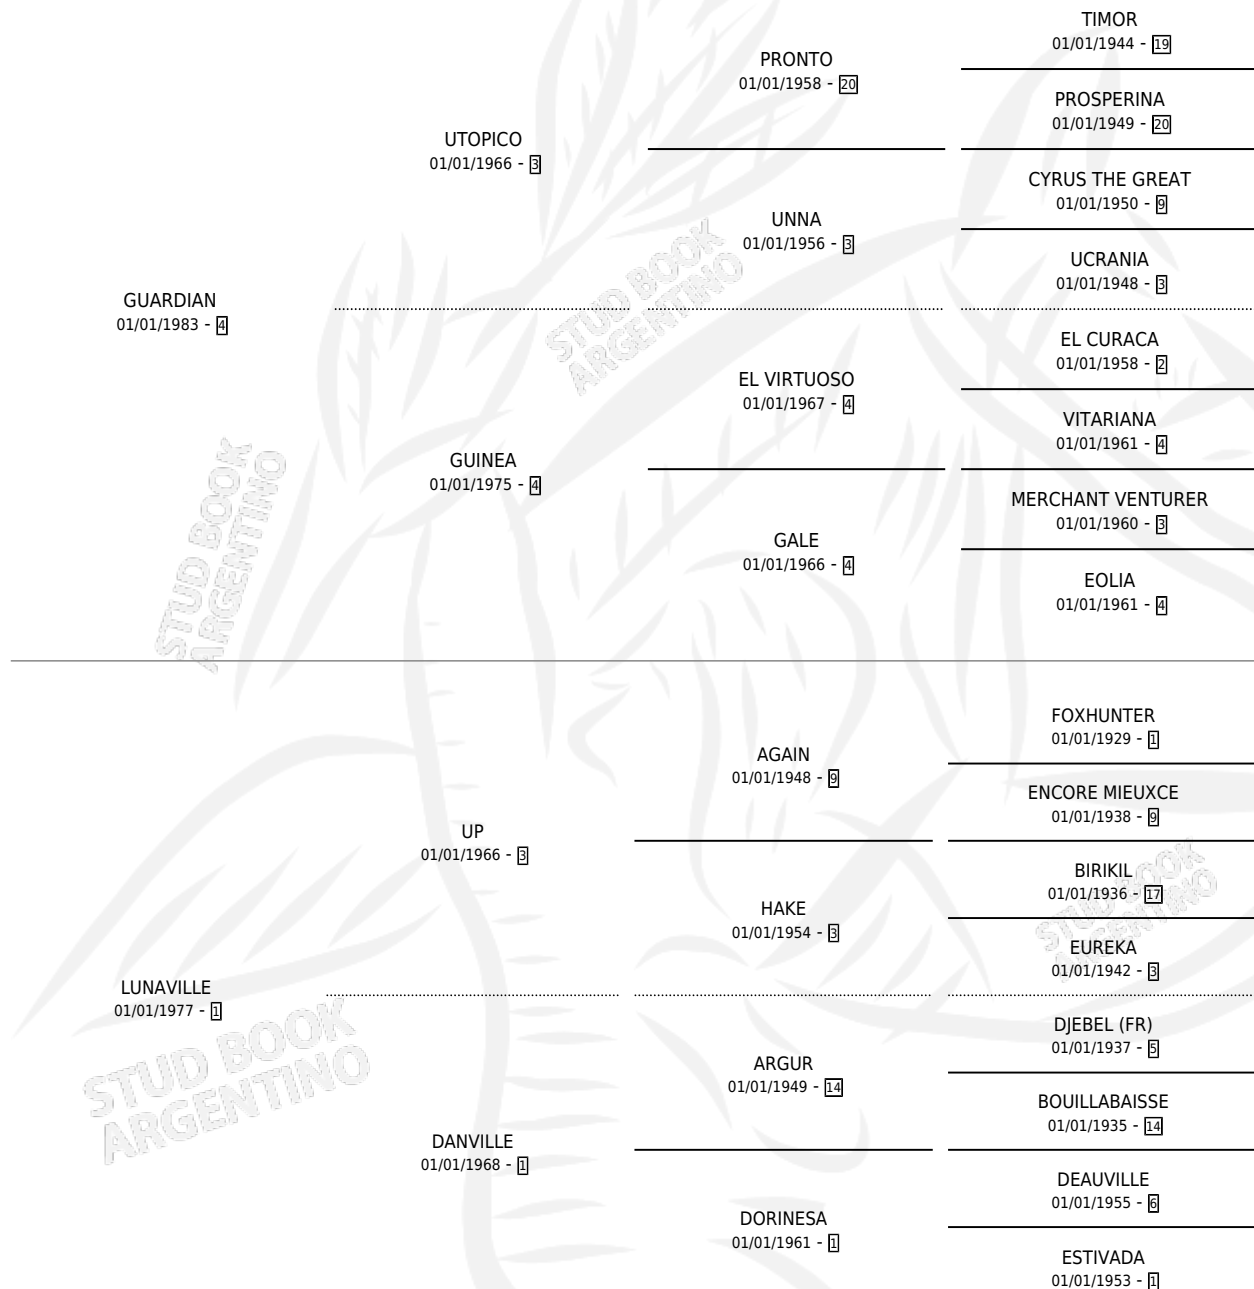

SUPER GUARDIAN

por GUARDIAN y LUNAVILLE por UP

Argentina · Macho · Alazan · SP · 04/10/1995
Familia 1-t · Volumen 35

ESTADO

TIPIFICACIÓN SANGUÍNEA	X
TIPIFICACIÓN POR ADN	X
PASAPORTE	X
IDENTIFICACIÓN POR MICROCHIP	X
REPRODUCTOR	X

Lugar de nacimiento: Sierras Mias

Criador: Sierras Mias

PEDIGREE

SUPER GUARDIAN

Datos oficiales del Stud Book Argentino

Documento generado el 05/05/2026

studbook.org.ar