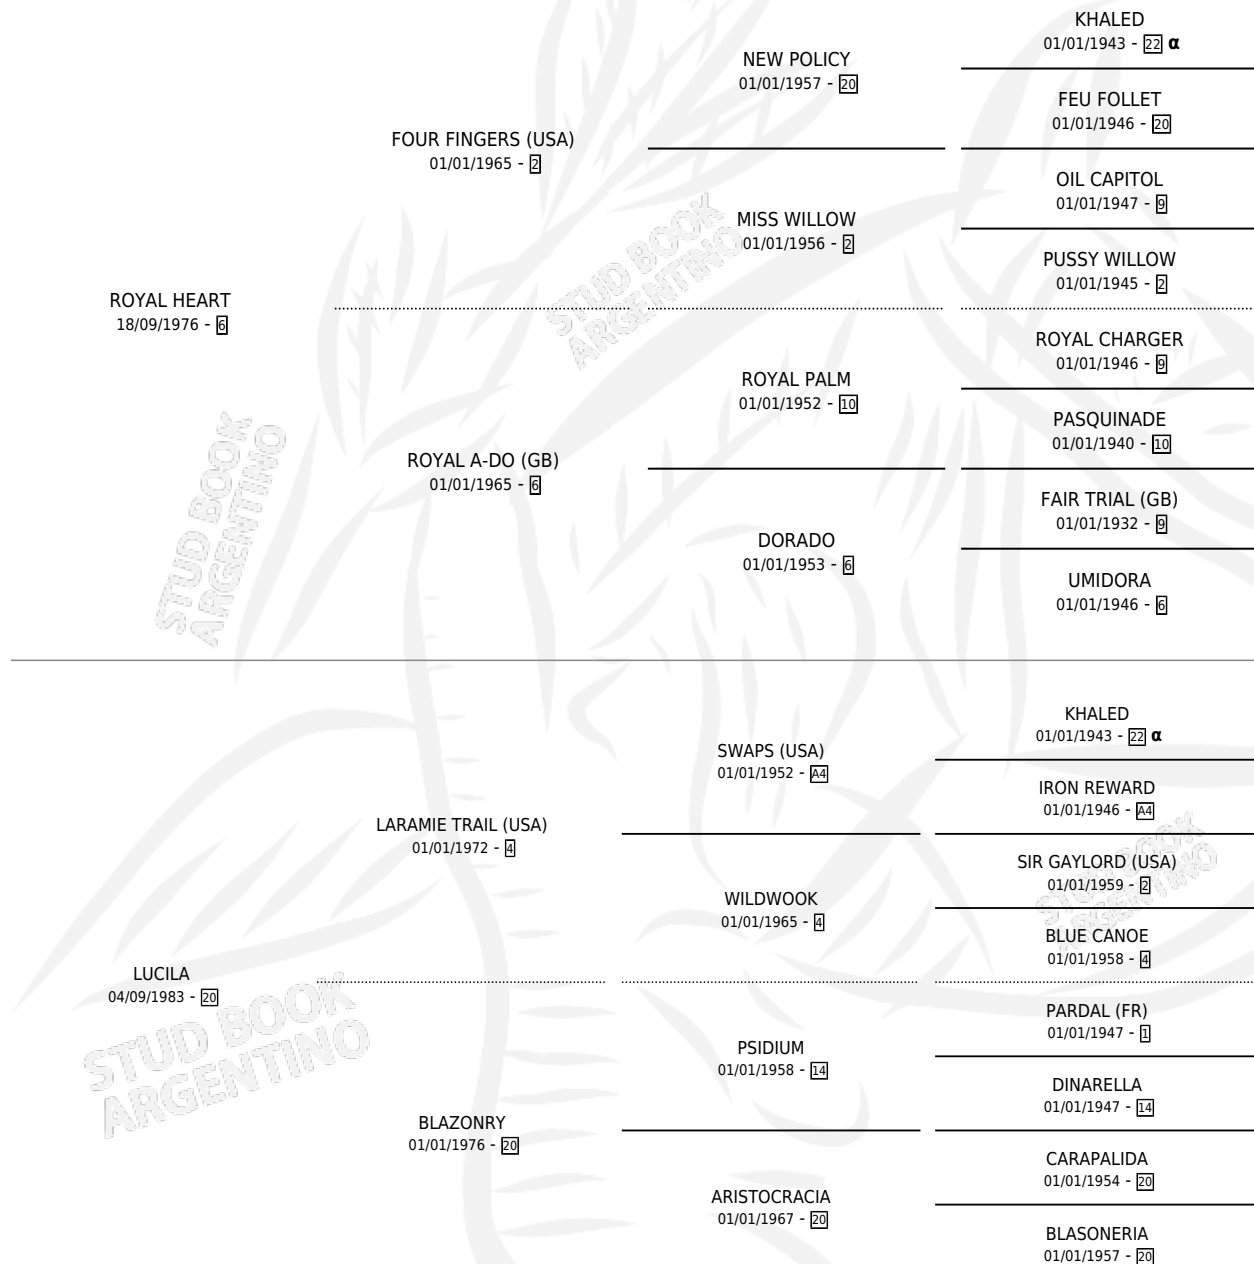

RADIANTE HEART

por ROYAL HEART y LUCILA por LARAMIE TRAIL (USA)

Argentina · Hembra · Alazan · SP · 27/09/1995
Familia 20-d · Volumen 35

ESTADO

TIPIFICACIÓN SANGUÍNEA	✓
TIPIFICACIÓN POR ADN	✓
PASAPORTE	X
IDENTIFICACIÓN POR MICROCHIP	X
REPRODUCTOR	✓

Lugar de nacimiento: Sierras Mias

Criador: Sierras Mias

~

HIJOS

	MACHOS	HEMBRAS
3 NACIERON	1	2
2 CORRIERON	1	1
1 GANARON	1	0
0 GANADORES CL	0 GANADORES GR	0 GANADORES G1

PEDIGREE

INBREEDING : α