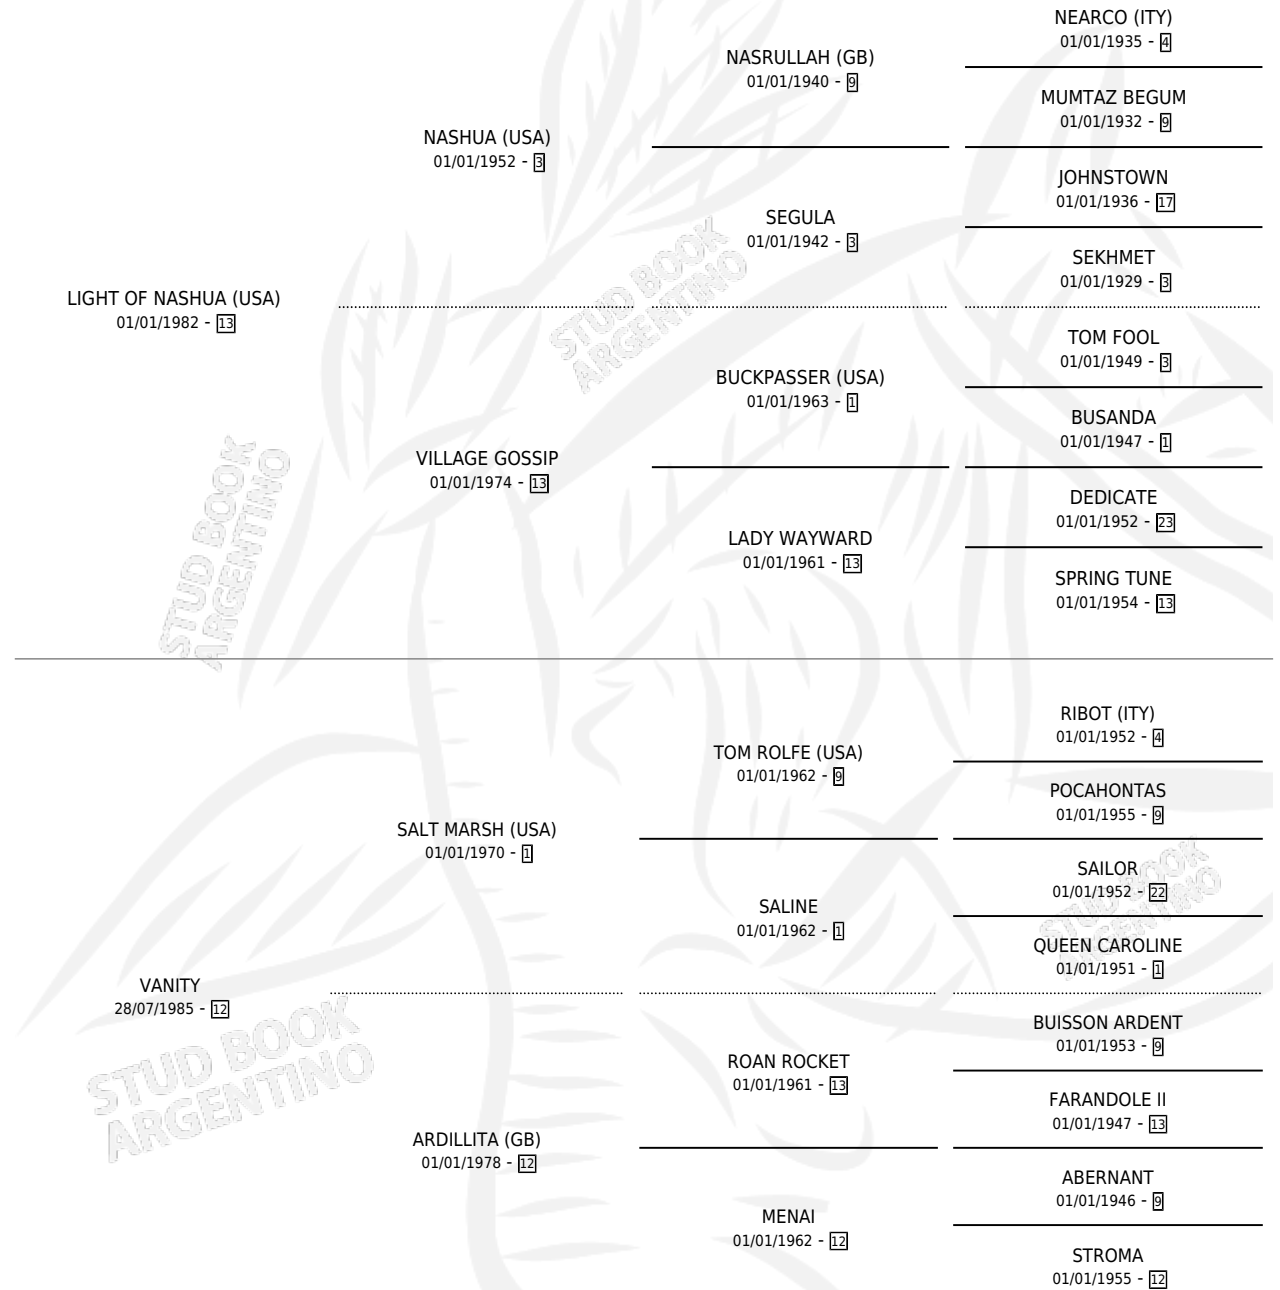

A MANO

por **LIGHT OF NASHUA (USA)** y **VANITY** por **SALT MARSH (USA)**

Argentina · Macho · Zaino · SP · 18/09/1995
Familia 12-d · Volumen 35

ESTADO

TIPIFICACIÓN SANGUÍNEA	X
TIPIFICACIÓN POR ADN	X
PASAPORTE	X
IDENTIFICACIÓN POR MICROCHIP	X
REPRODUCTOR	X

Lugar de nacimiento: Vikeda
Criador: El Chañar

PEDIGREE