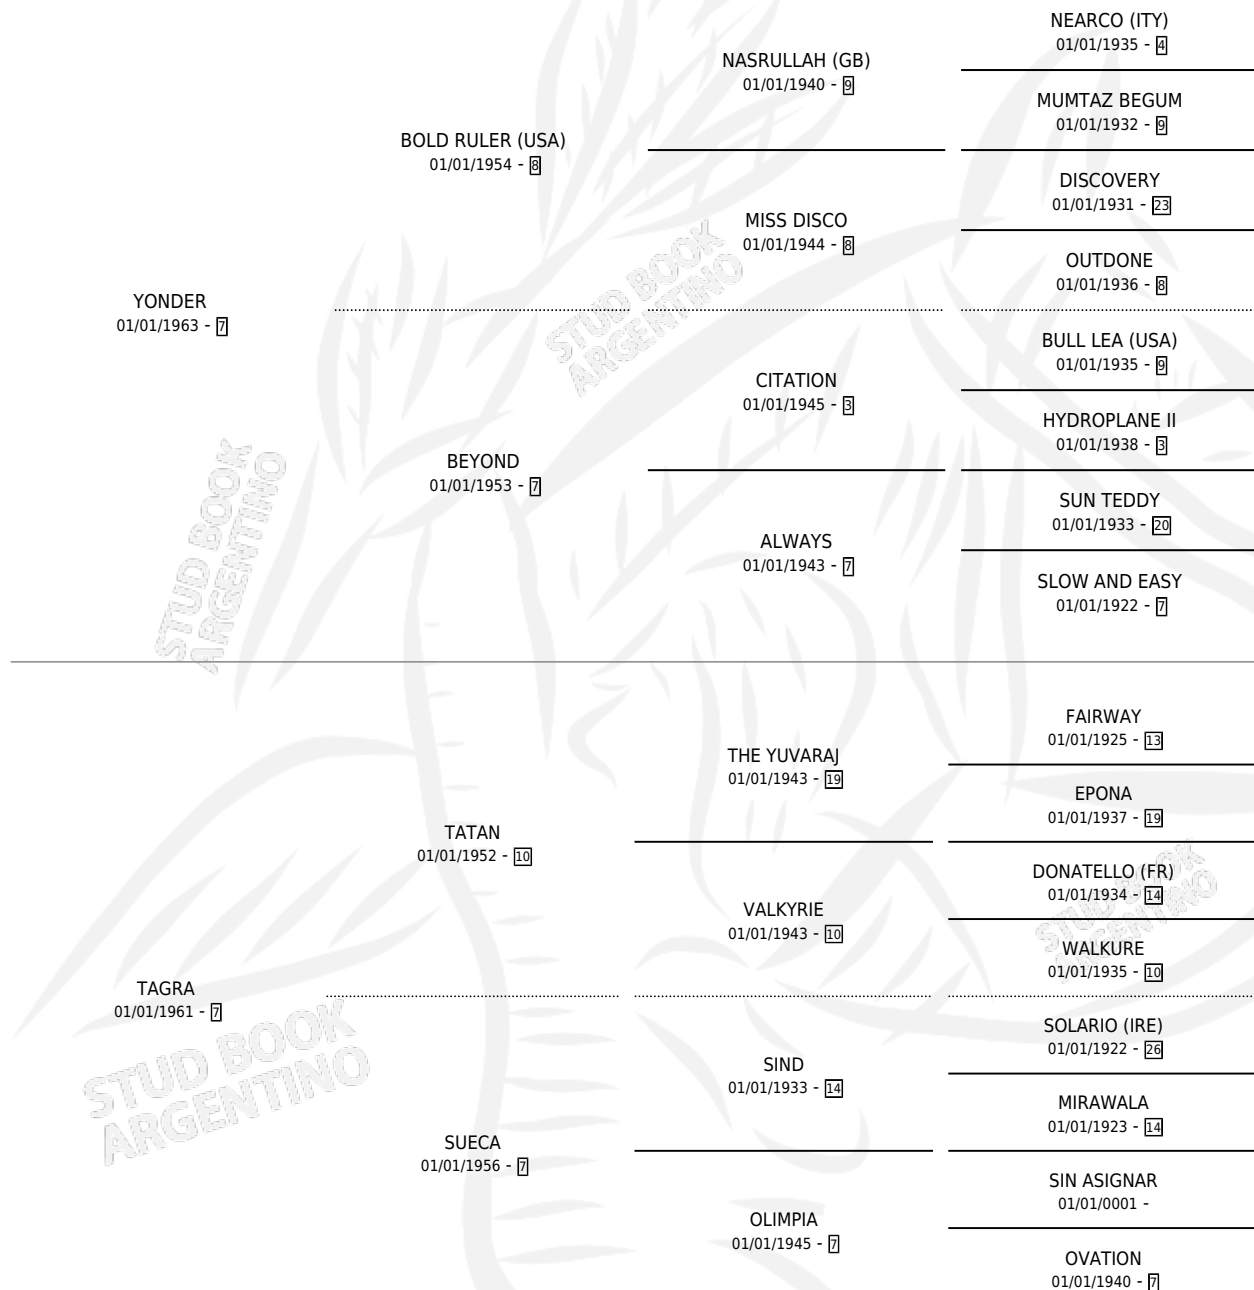

TYRAN

por YONDER y TAGRA por TATAN

Argentina · Macho · Alazan · SP · 01/01/1972
Familia 7 · Volumen 28

ESTADO

TIPIFICACIÓN SANGUÍNEA	X
TIPIFICACIÓN POR ADN	X
PASAPORTE	X
IDENTIFICACIÓN POR MICROCHIP	X
REPRODUCTOR	✓

Lugar de nacimiento: Campo particular

Criador: Sin dato

~

HIJOS

	MACHOS	HEMBRAS
16 NACIERON	6	10
1 CORRIERON	1	0

SIN ACTUACIONES

PEDIGREE

SERVICIOS PADRILLO