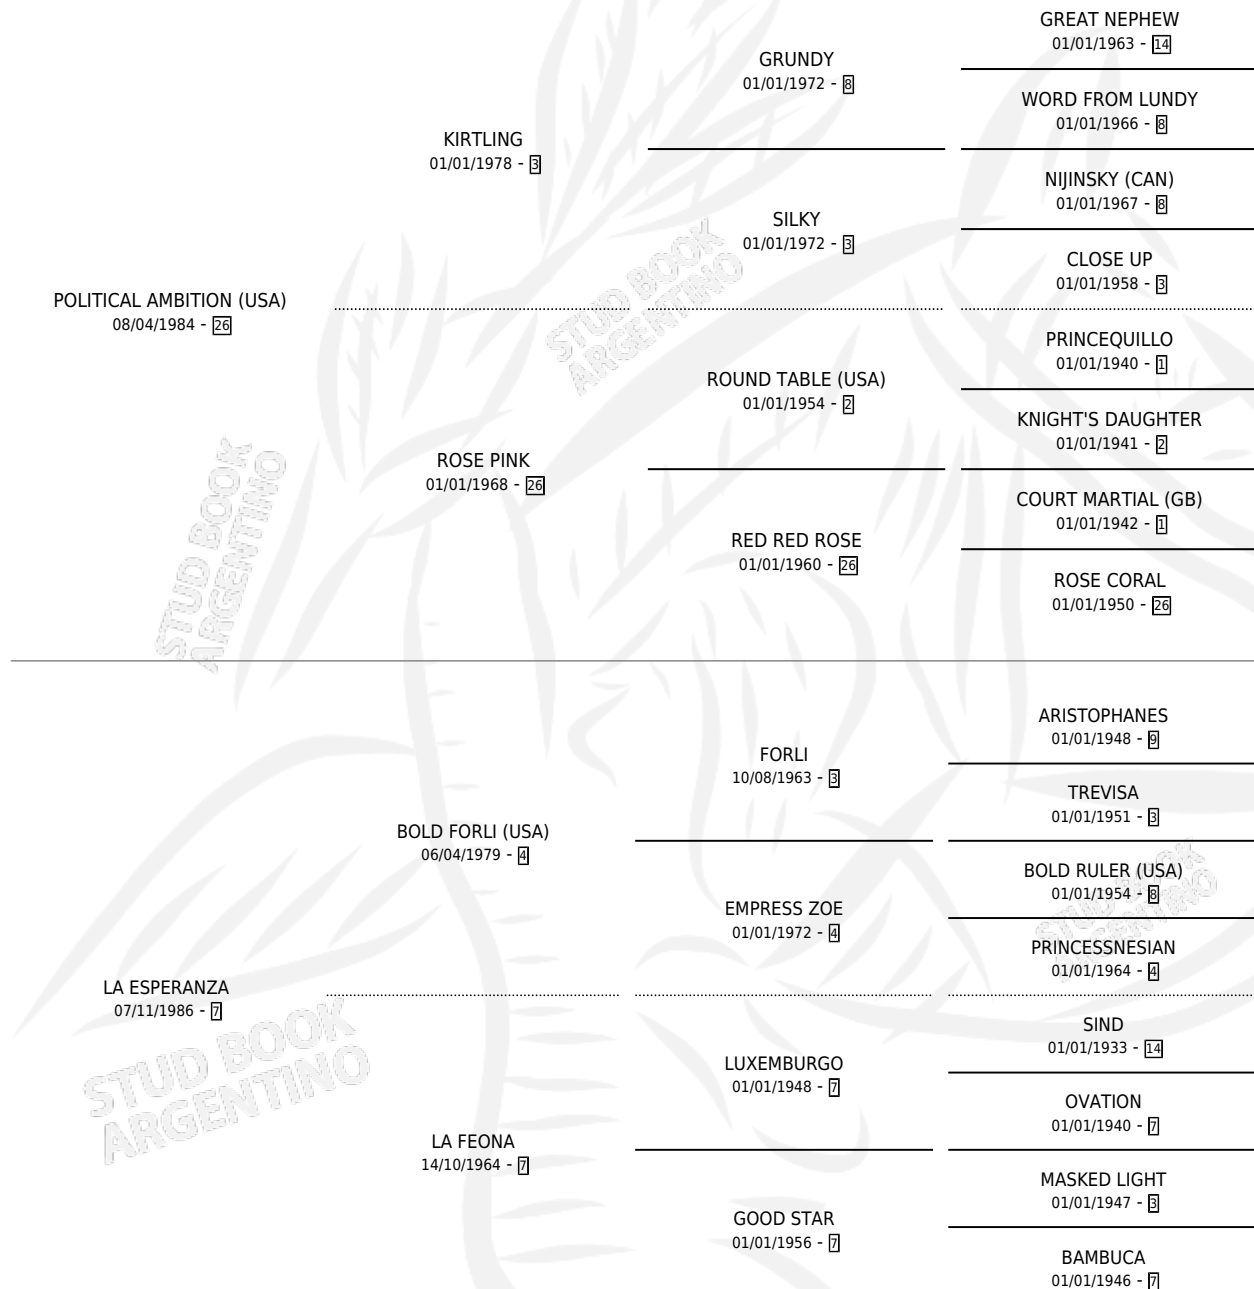

LA SHIFFER

por **POLITICAL AMBITION (USA)** y **LA ESPERANZA** por **BOLD FORLI (USA)**

Argentina · Hembra · Alazan · SP · 27/09/1995
Familia 7 · Volumen 35

ESTADO

TIPIFICACIÓN SANGUÍNEA	✓
TIPIFICACIÓN POR ADN	✓
PASAPORTE	X
IDENTIFICACIÓN POR MICROCHIP	X
REPRODUCTOR	✓

Lugar de nacimiento: Vacacion
Criador: Vacacion

~

HIJOS

	MACHOS	HEMBRAS
12 NACIERON	7	5
5 CORRIERON	4	1
3 GANARON	2	1
0 GANADORES CL	0 GANADORES GR	0 GANADORES G1

PEDIGREE

CAMPAÑA

Solo carreras oficiales de Argentina