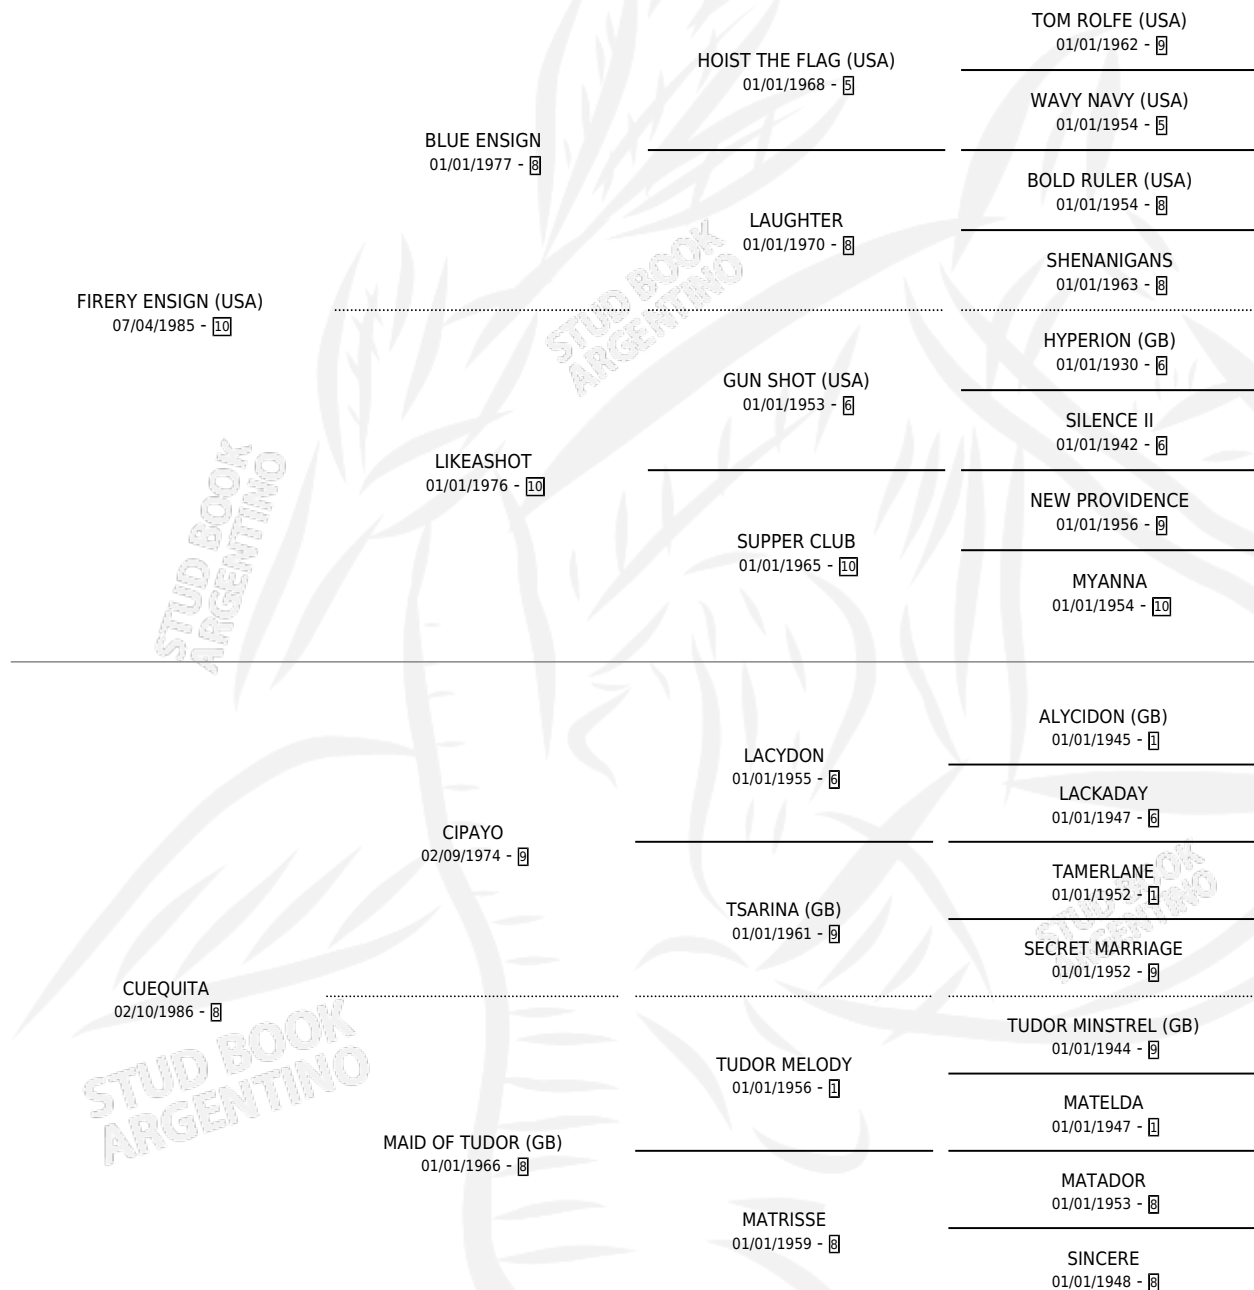

FIRERY COLT

por **FIRERY ENSIGN (USA)** y **CUEQUITA** por **CIPAYO**

Argentina · Macho · Zaino · SP · 04/10/1995
Familia 8-f · Volumen 35

ESTADO

TIPIFICACIÓN SANGUÍNEA	X
TIPIFICACIÓN POR ADN	X
PASAPORTE	X
IDENTIFICACIÓN POR MICROCHIP	X
REPRODUCTOR	X

Lugar de nacimiento: Firmamento

Criador: Firmamento

PEDIGREE

CAMPAÑA

Solo carreras oficiales de Argentina

POR EDAD

EDAD	CC	1°	2°	3°	4°	5°	NP	CLC	CLG	CLCG1	CLGG1	IMPORTE	GANANCIA / CC
5 AÑOS	10	1	2	1	0	1	5	0	0	0	0	\$2,480	\$248
TOTALES	10	1	2	1	0	1	5	0	0	0	0	\$2,480	\$248
%		10.0%	20.0%	10.0%	0.0%	10.0%	50.0%	0.0%	0.0%	0.0%	0.0%		