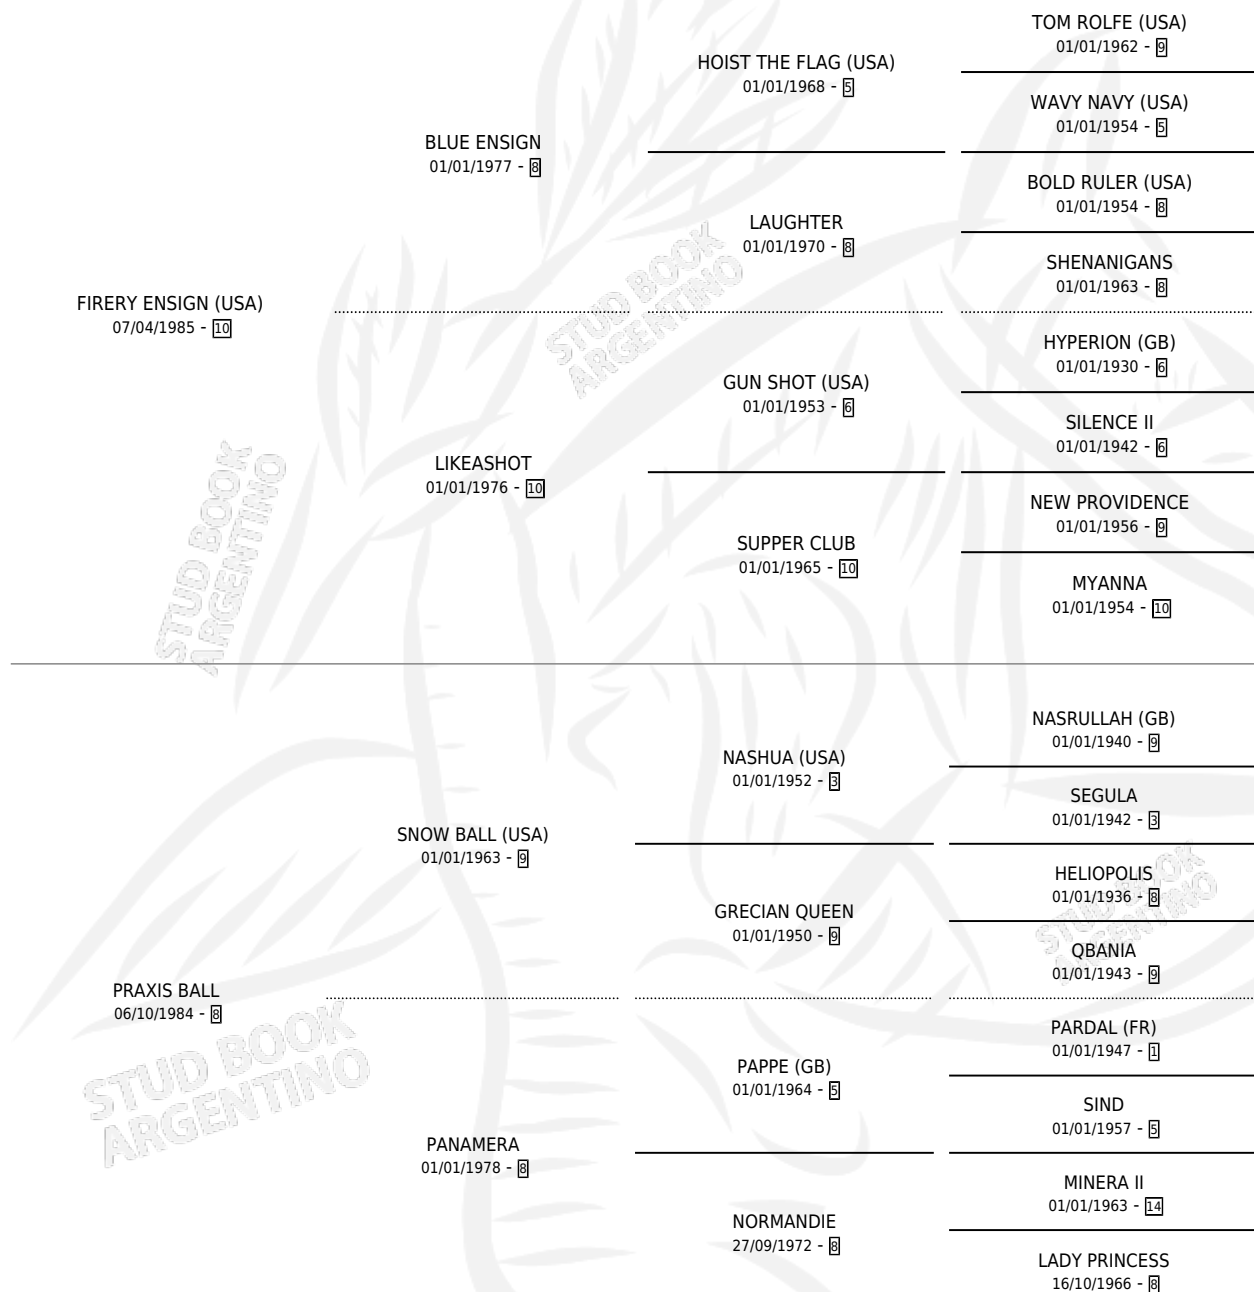

VA POR VOS

por **FIRERY ENSIGN (USA)** y **PRAXIS BALL por SNOW BALL (USA)**

Argentina · Hembra · Tordillo · SP · 24/09/1995
Familia 8-k · Volumen 35

ESTADO

TIPIFICACIÓN SANGUÍNEA	✓
TIPIFICACIÓN POR ADN	✓
PASAPORTE	X
IDENTIFICACIÓN POR MICROCHIP	X
REPRODUCTOR	✓

Lugar de nacimiento: El Candil
Criador: Firmamento

~

HIJOS

	MACHOS	HEMBRAS
2 NACIERON	0	2
SIN ACTUACIONES		

PEDIGREE