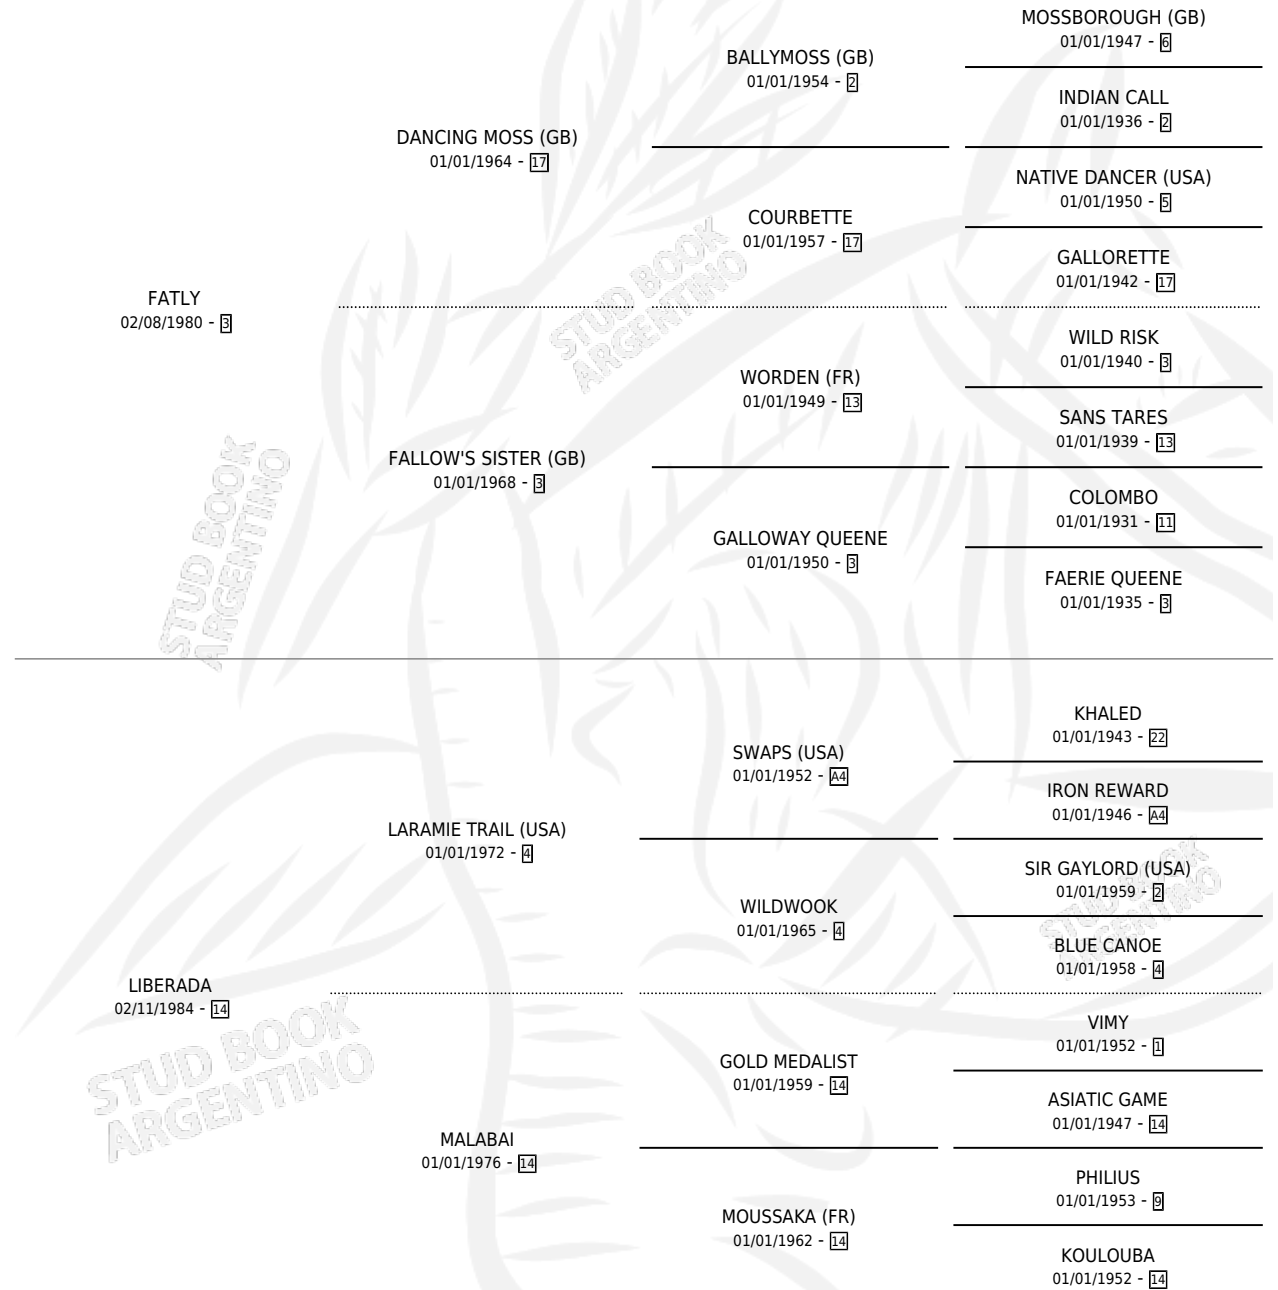

TOLDERIA

por **FATLY** y **LIBERADA** por **LARAMIE TRAIL (USA)**

Argentina · Hembra · Zaino Doradillo · SP · 20/10/1995
Familia 14-b · Volumen 35

ESTADO

TIPIFICACIÓN SANGUÍNEA	X
TIPIFICACIÓN POR ADN	X
PASAPORTE	X
IDENTIFICACIÓN POR MICROCHIP	X
REPRODUCTOR	X

Lugar de nacimiento: Los Prados

Criador: Sin dato

PEDIGREE