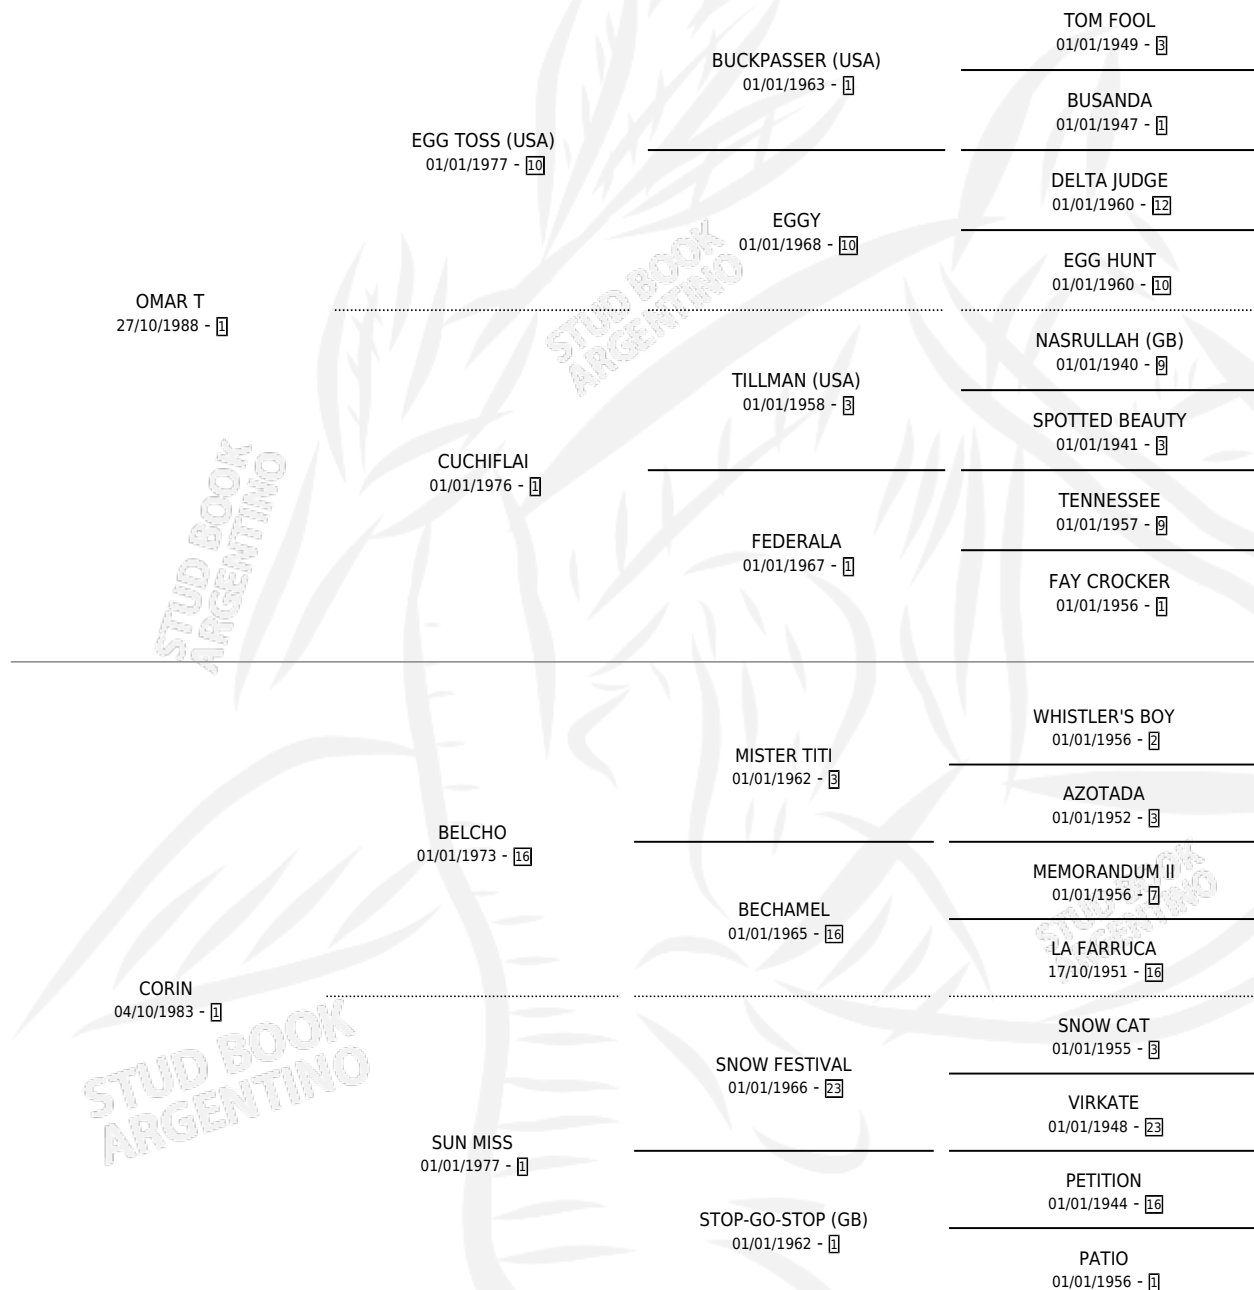

RANCHERO TOSS

por OMAR T y CORIN por BELCHO

Argentina · Macho · Zaino · SP · 30/09/1995
Familia 1-d · Volumen 35

ESTADO

TIPIFICACIÓN SANGUÍNEA	X
TIPIFICACIÓN POR ADN	X
PASAPORTE	X
IDENTIFICACIÓN POR MICROCHIP	X
REPRODUCTOR	X

Lugar de nacimiento: Alicia R

Criador: Sin dato

PEDIGREE

CAMPAÑA

Solo carreras oficiales de Argentina

POR EDAD

EDAD	CC	1°	2°	3°	4°	5°	NP	CLC	CLG	CLCG1	CLGG1	IMPORTE	GANANCIA / CC
4 AÑOS	12	0	2	1	0	1	8	0	0	0	0	\$3,000	\$250
5 AÑOS	12	1	1	1	2	0	7	0	0	0	0	\$6,720	\$560
6 AÑOS	2	0	0	0	0	0	2	0	0	0	0	\$0	\$0
TOTALES	26	1	3	2	2	1	17	0	0	0	0	\$9,720	\$374
%		3.8%	11.5%	7.7%	7.7%	3.8%	65.4%	0.0%	0.0%	0.0%	0.0%		

Ganador en San Isidro - \$9,720, a los 5 años.

POR DISTANCIA

HIPODROMO	CC	1°	2°	3°	4°	5°	NP	CLC	CLG	CLCG1	CLGG1	IMPORTE
LA PLATA	1	0	0	0	0	0	1	0	0	0	0	\$0
1400 MTS	1	0	0	0	0	0	1	0	0	0	0	\$0
SAN ISIDRO	22	1	3	2	2	1	13	0	0	0	0	\$9,720
1600 MTS	9	0	1	1	2	0	5	0	0	0	0	\$2,220
1400 MTS	5	0	2	0	0	1	2	0	0	0	0	\$2,400
1800 MTS	1	1	0	0	0	0	0	0	0	0	0	\$4,500
1200 MTS	4	0	0	1	0	0	3	0	0	0	0	\$600
1000 MTS	3	0	0	0	0	0	3	0	0	0	0	\$0
PALERMO	3	0	0	0	0	0	3	0	0	0	0	\$0
1600 MTS	2	0	0	0	0	0	2	0	0	0	0	\$0
1000 MTS	1	0	0	0	0	0	1	0	0	0	0	\$0