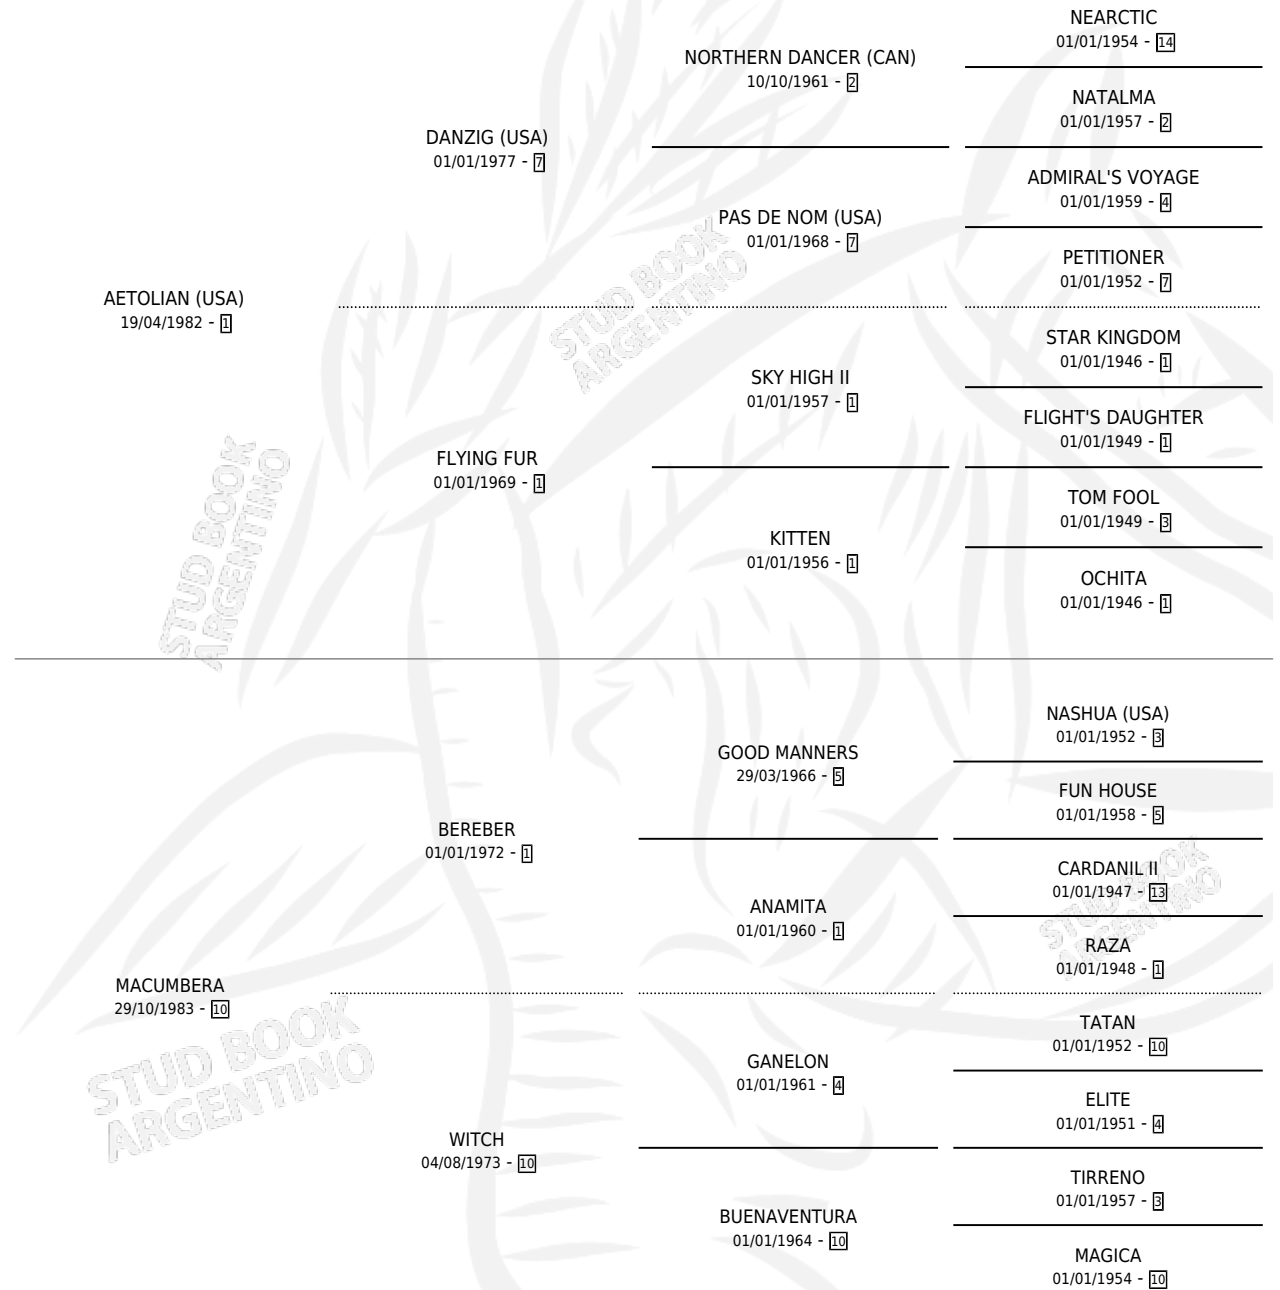

MACUMBIAN

por **AETOLIAN (USA)** y **MACUMBERA** por **BEREBER**

Argentina · Macho · Tordillo · SP · 20/10/1995
Familia 10-d · Volumen 35

ESTADO

TIPIFICACIÓN SANGUÍNEA	✓
TIPIFICACIÓN POR ADN	X
PASAPORTE	X
IDENTIFICACIÓN POR MICROCHIP	X
REPRODUCTOR	✓

Lugar de nacimiento: Melincue

Criador: Sin dato

PEDIGREE

CAMPAÑA

Solo carreras oficiales de Argentina

POR EDAD

EDAD	CC	1°	2°	3°	4°	5°	NP	CLC	CLG	CLCG1	CLGG1	IMPORTE	GANANCIA / CC
3 AÑOS	6	1	1	1	0	0	3	0	0	0	0	\$8,133	\$1,356
4 AÑOS	4	0	1	0	1	1	1	0	0	0	0	\$1,350	\$338
5 AÑOS	2	0	0	0	0	0	2	0	0	0	0	\$0	\$0
6 AÑOS	8	2	2	0	0	1	3	0	0	0	0	\$9,120	\$1,140
8 AÑOS	1	0	0	0	0	0	1	0	0	0	0	\$0	\$0
TOTALES	21	3	4	1	1	2	10	0	0	0	0	\$18,603	\$886
%		14.3%	19.0%	4.8%	4.8%	9.5%	47.6%	0.0%	0.0%	0.0%	0.0%		