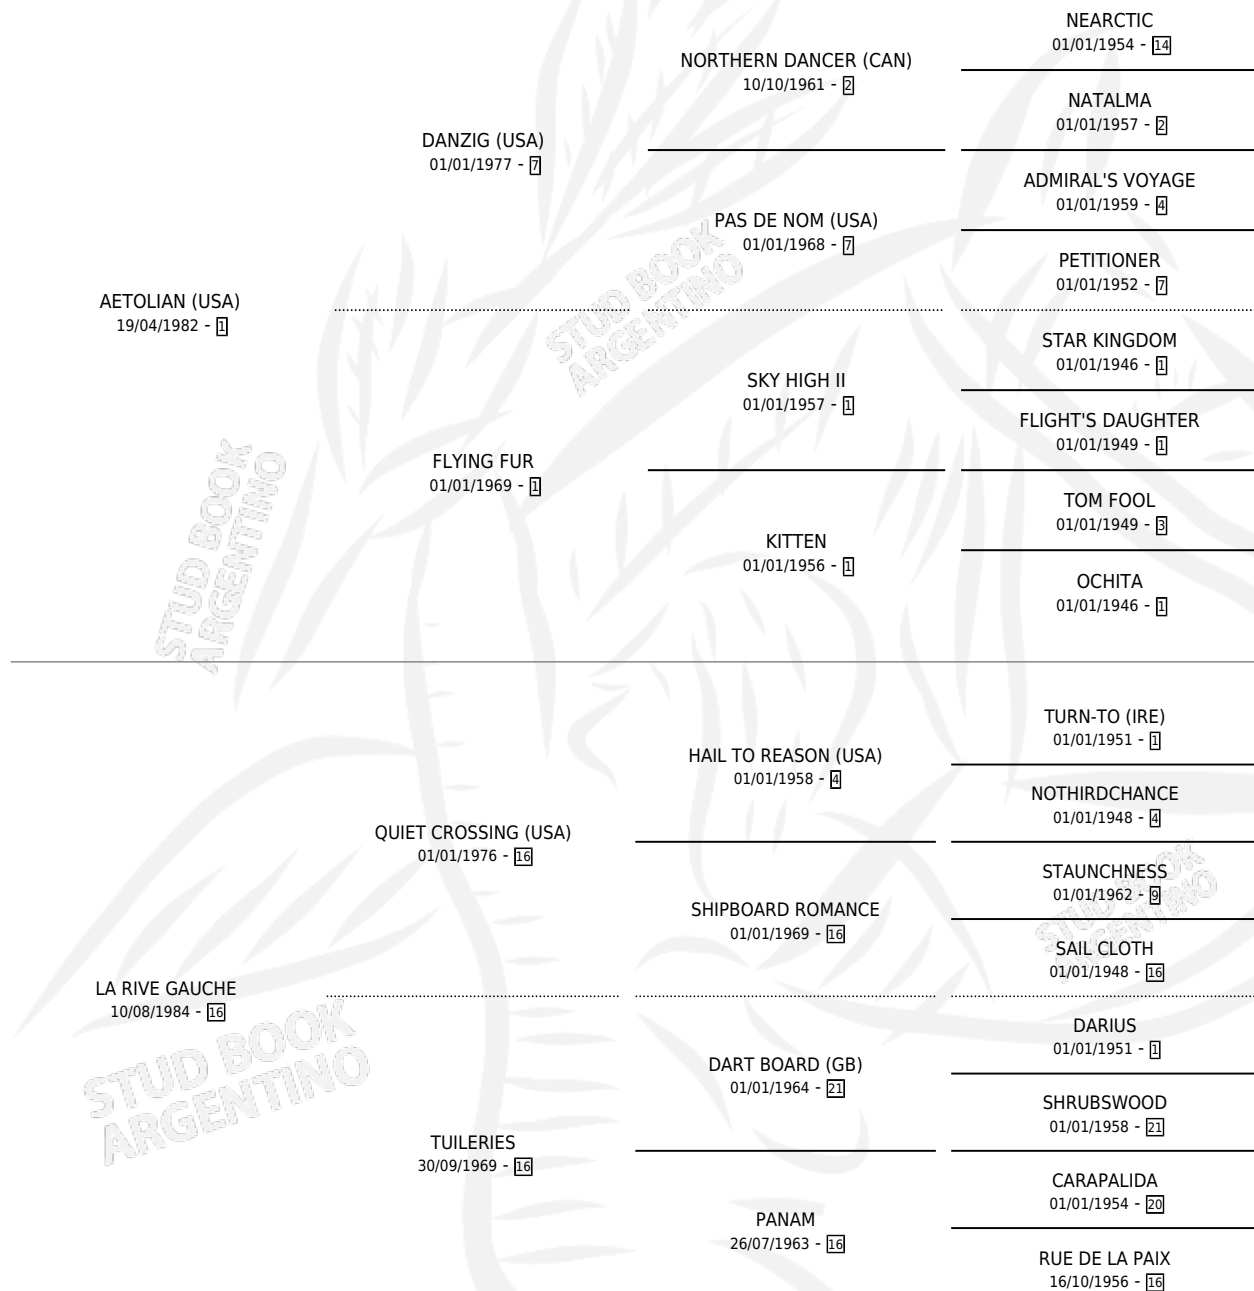

LE RIVERIAN

por **AETOLIAN (USA)** y **LA RIVE GAUCHE** por **QUIET CROSSING (USA)**

Argentina · Macho · Zaino o Tordillo · SP · 16/10/1995
Familia 16-e · Volumen 35

ESTADO

TIPIFICACIÓN SANGUÍNEA	X
TIPIFICACIÓN POR ADN	X
PASAPORTE	X
IDENTIFICACIÓN POR MICROCHIP	X
REPRODUCTOR	X

Lugar de nacimiento: Melincue

Criador: Sin dato

PEDIGREE

LE RIVERIAN

Datos oficiales del Stud Book Argentino

Documento generado el 03/05/2026

studbook.org.ar