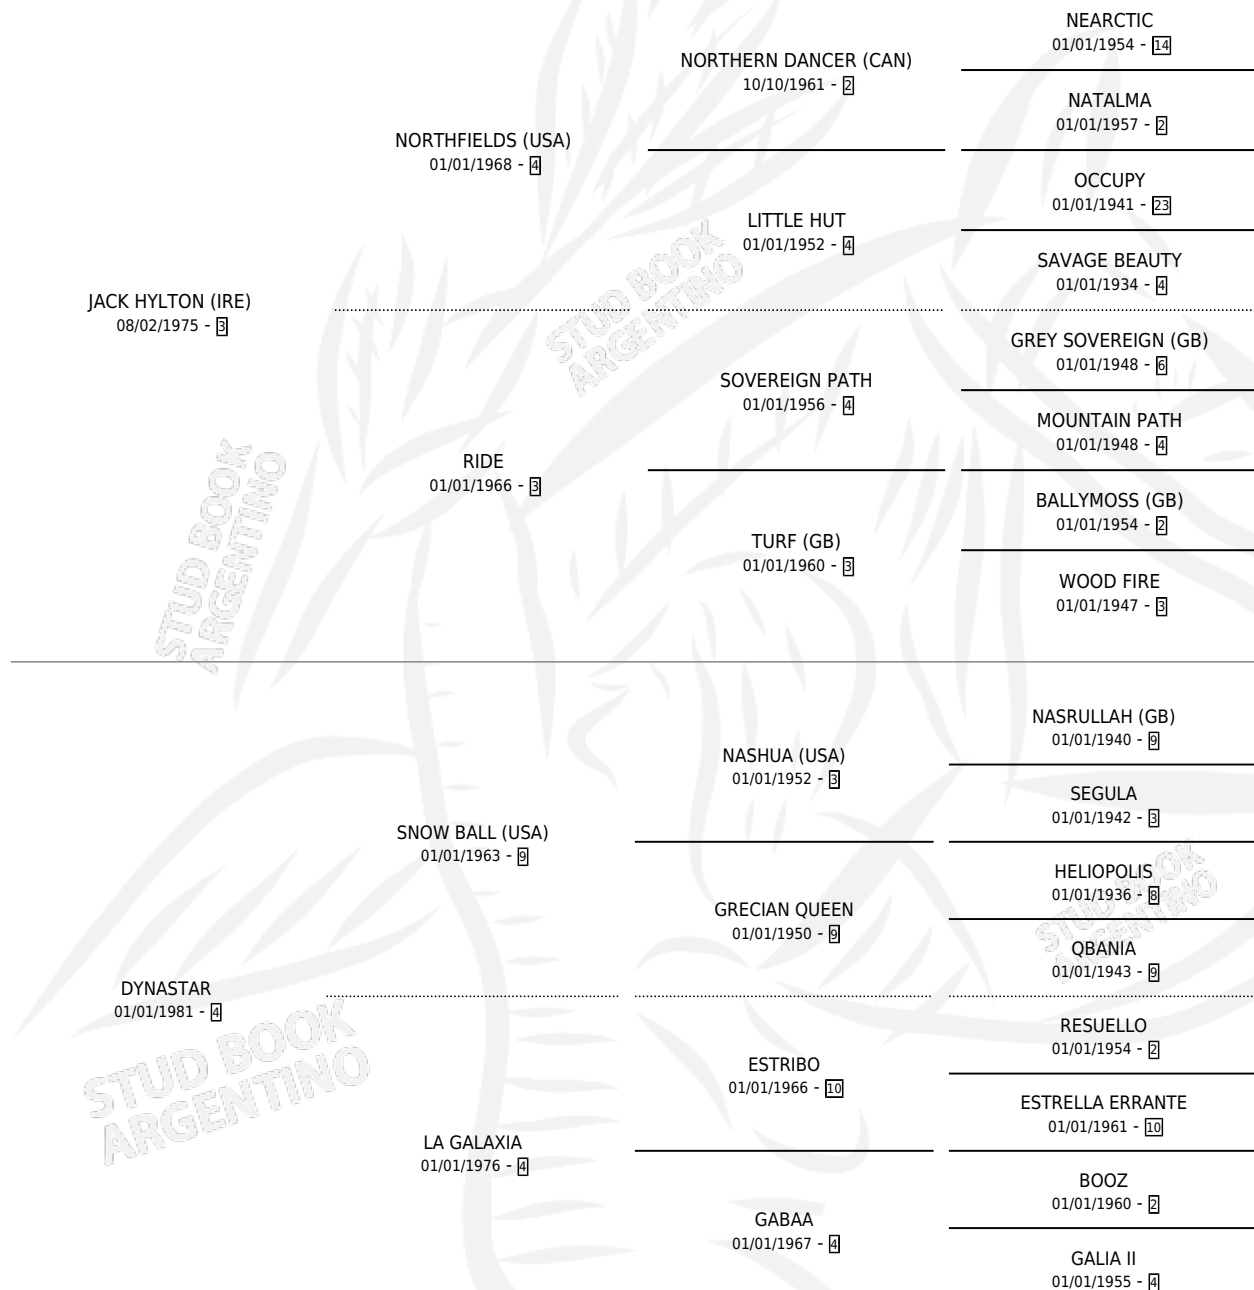

EL REVISOR

por JACK HYLTON (IRE) y DYNASTAR por SNOW BALL (USA)

Argentina · Macho · Alazan · SP · 28/09/1995
Familia 4-b · Volumen 35

ESTADO

TIPIFICACIÓN SANGUÍNEA	X
TIPIFICACIÓN POR ADN	X
PASAPORTE	X
IDENTIFICACIÓN POR MICROCHIP	X
REPRODUCTOR	X

Lugar de nacimiento: El Campeador

Criador: El Campeador

PEDIGREE