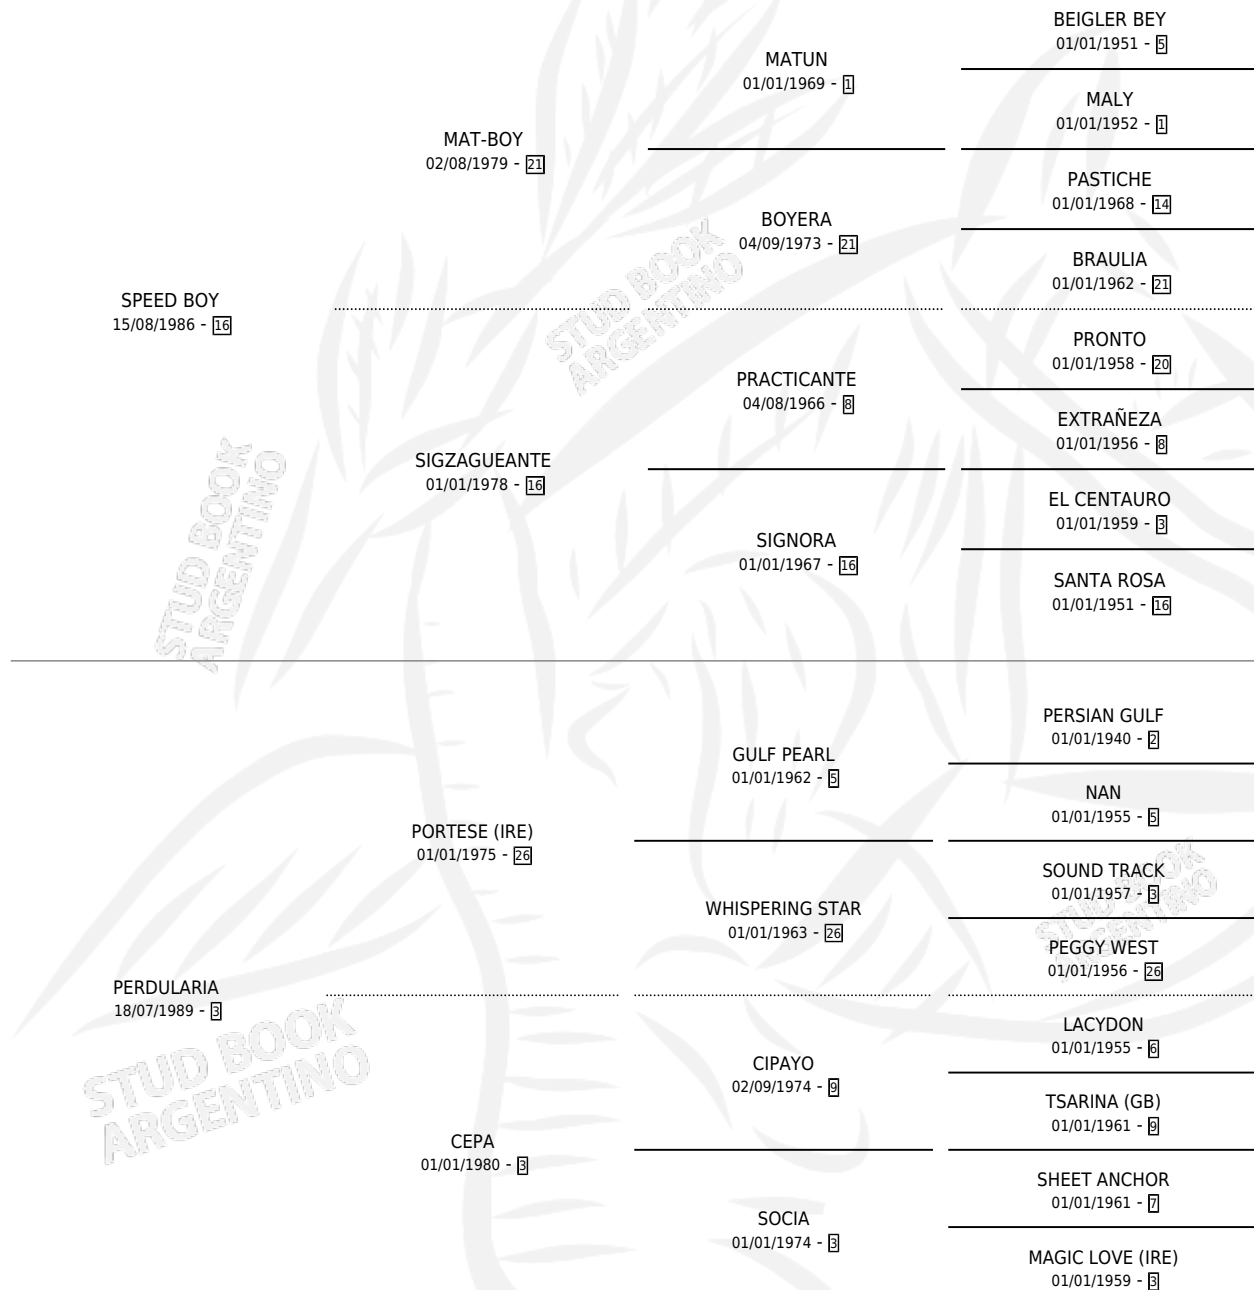

SPEED SLOPPY

por SPEED BOY y PERDULARIA por PORTESE (IRE)

Argentina · Hembra · Zaino · SP · 17/10/1995
Familia 3-I · Volumen 35

ESTADO

TIPIFICACIÓN SANGUÍNEA	X
TIPIFICACIÓN POR ADN	X
PASAPORTE	X
IDENTIFICACIÓN POR MICROCHIP	X
REPRODUCTOR	X

Lugar de nacimiento: Los Prados

Criador: Los Prados

PEDIGREE

SPEED SLOPPY

Datos oficiales del Stud Book Argentino

Documento generado el 06/05/2026

studbook.org.ar