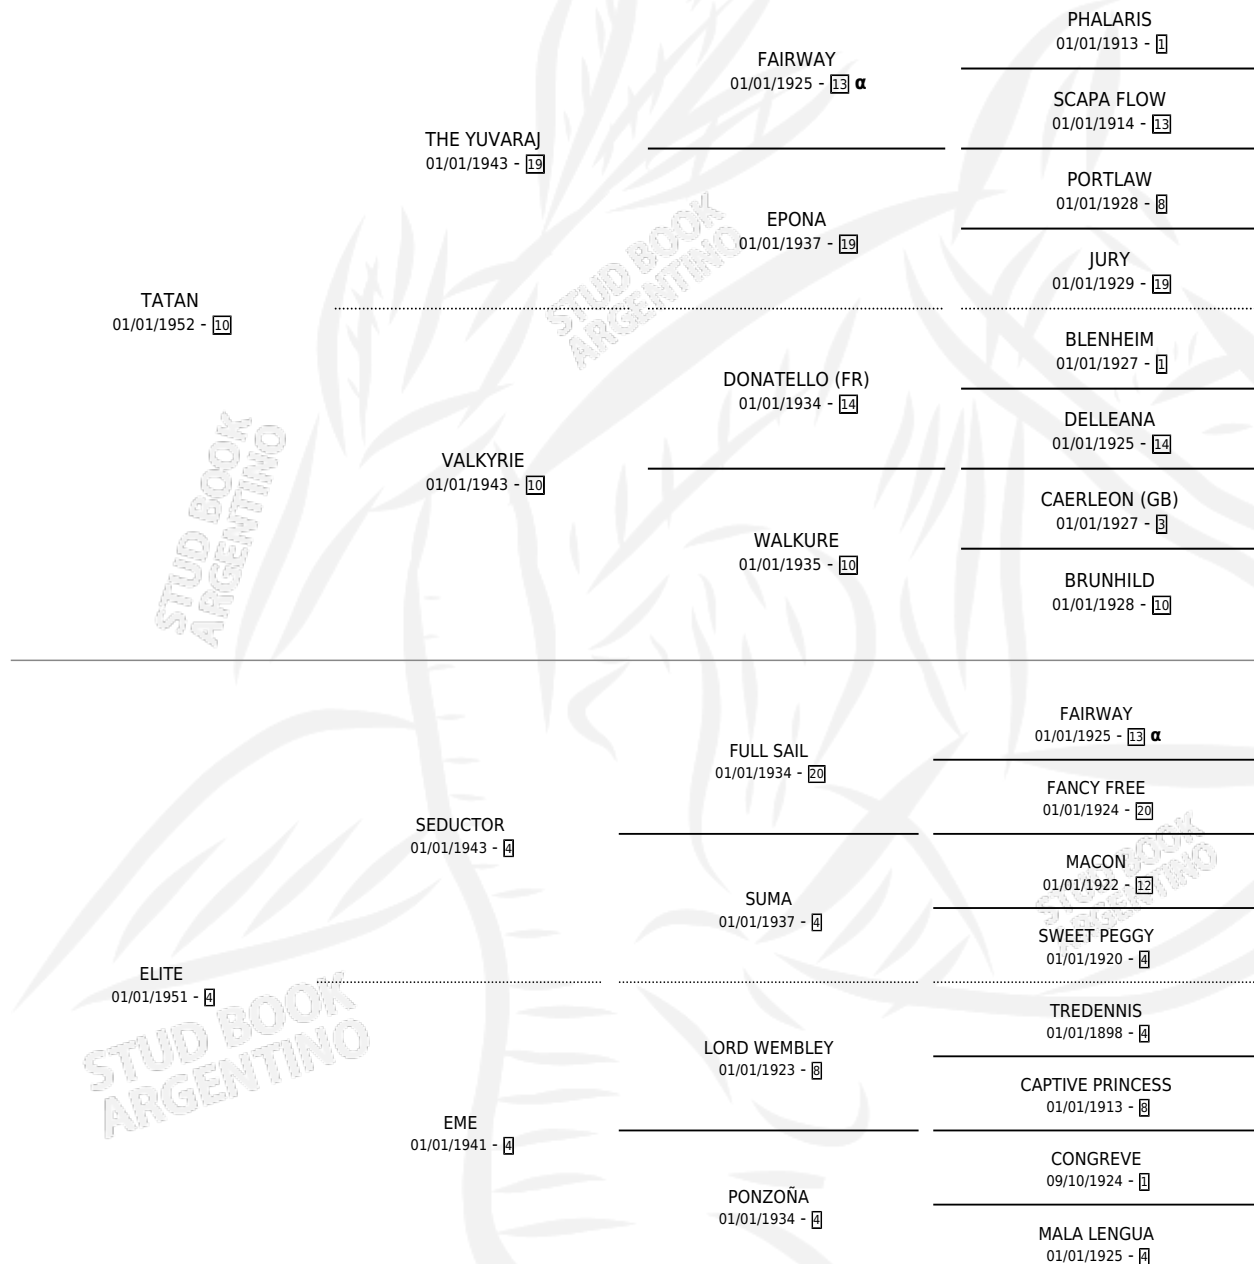

GANELON

por **TATAN** y **ELITE** por **SEDUCTOR**

Argentina · Macho · Alazan · SP · 01/01/1961
Familia 4-k · Volumen 24

ESTADO

TIPIFICACIÓN SANGUÍNEA	X
TIPIFICACIÓN POR ADN	X
PASAPORTE	X
IDENTIFICACIÓN POR MICROCHIP	X
REPRODUCTOR	✓

Lugar de nacimiento: Campo particular

Criador: Sin dato

~

HIJOS

	MACHOS	HEMBRAS
68 NACIERON	22	46
17 CORRIERON	6	11
16 GANARON	6	10
0 GANADORES CL	0 GANADORES GR	0 GANADORES G1

PEDIGREE

INBREEDING : α

SERVICIOS PADRILLO