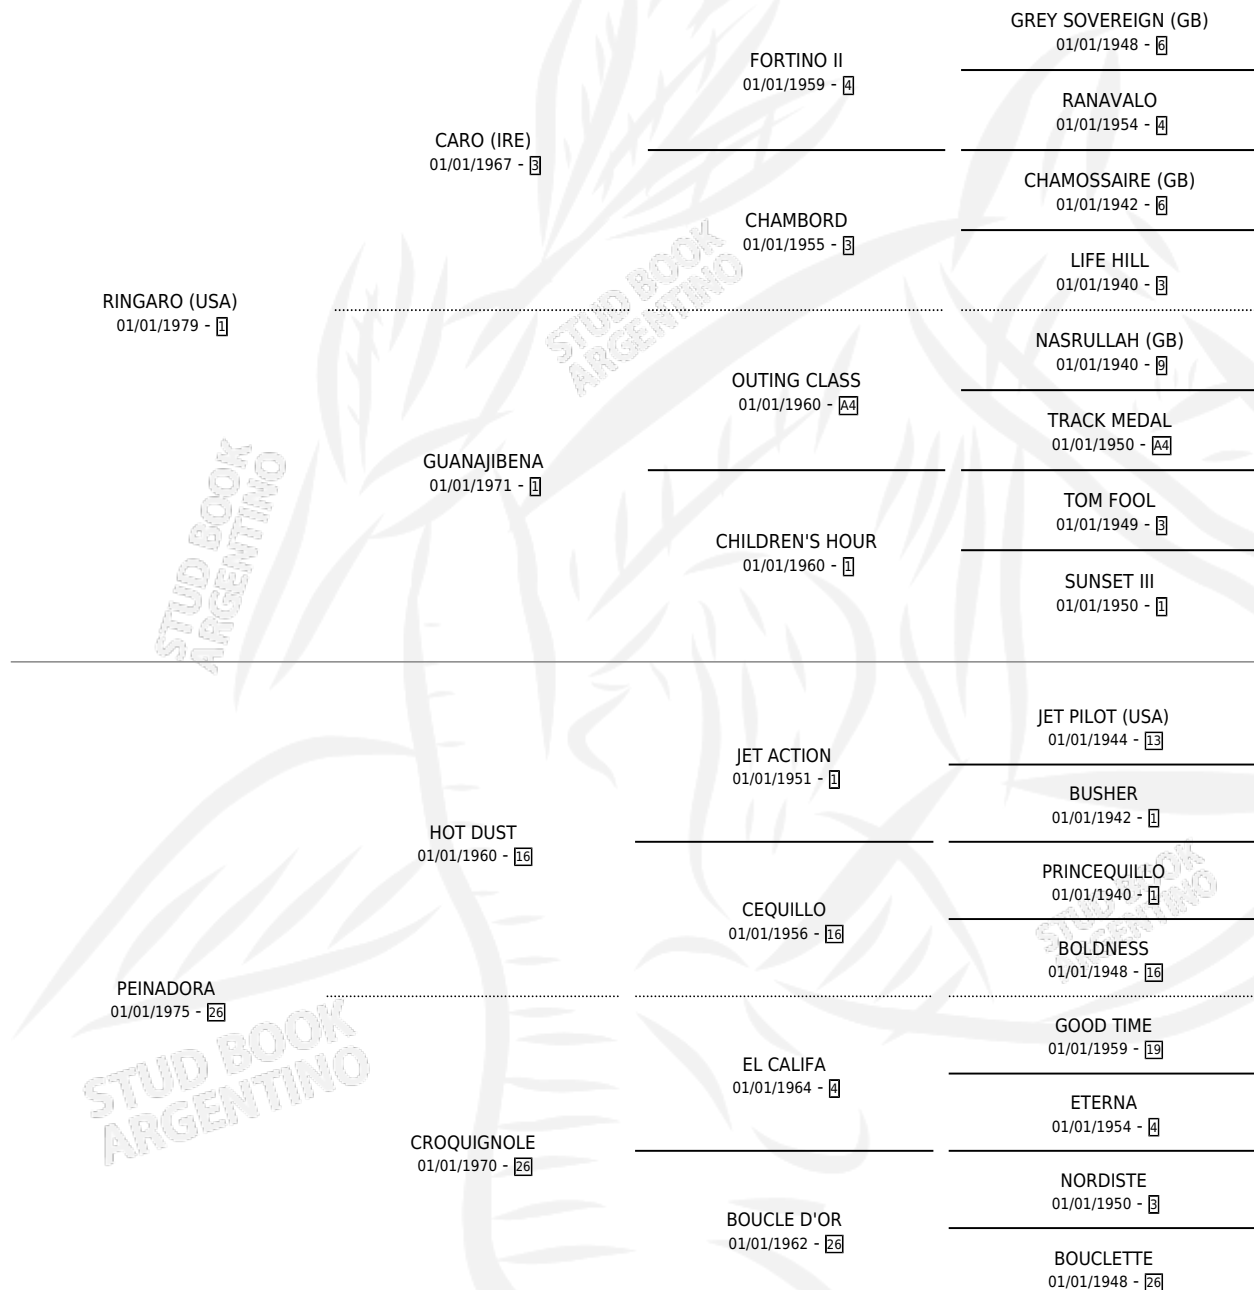

PEINADOR

por RINGARO (USA) y PEINADORA por HOT DUST

Argentina · Macho · Tordillo · SP · 04/10/1995
Familia 26 · Volumen 35

ESTADO

TIPIFICACIÓN SANGUÍNEA	✓
TIPIFICACIÓN POR ADN	✓
PASAPORTE	X
IDENTIFICACIÓN POR MICROCHIP	X
REPRODUCTOR	✓

Lugar de nacimiento: Abolengo

Criador: Abolengo

~

HIJOS

	MACHOS	HEMBRAS
33 NACIERON	12	21
9 CORRIERON	5	4
3 GANARON	1	2
0 GANADORES CL	0 GANADORES GR	0 GANADORES G1

PEDIGREE